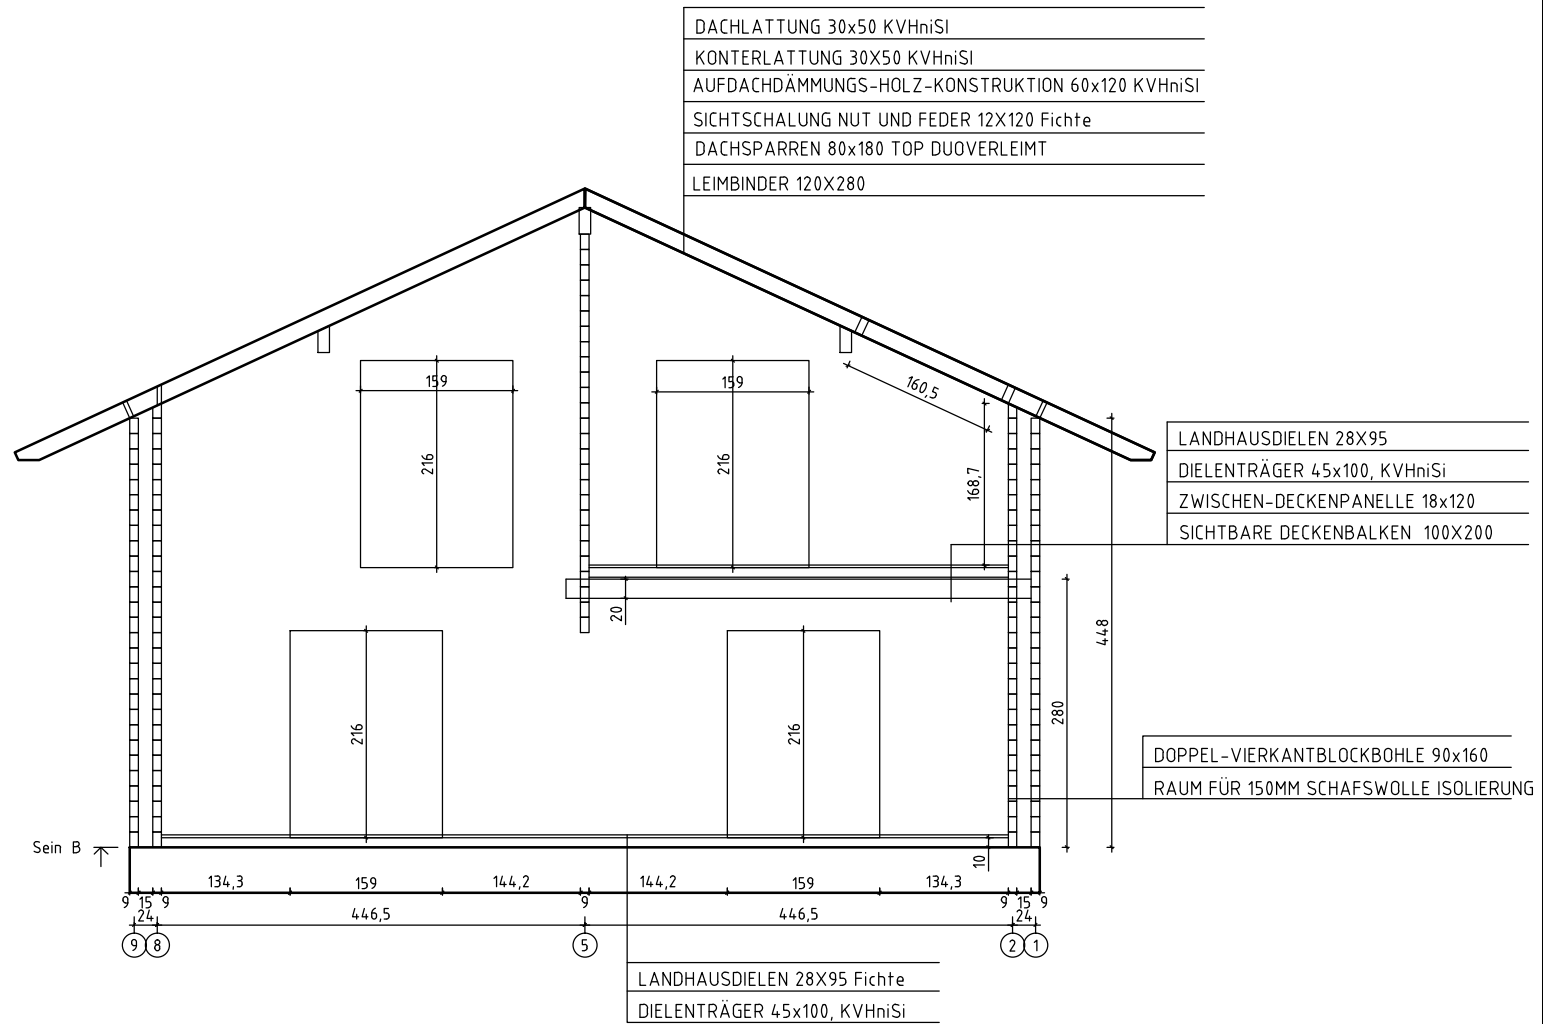

Kood	EG	Leht	
Joonis		Moolkava	1:50
Materjal		Kuup.	06.08.2015
Joonestaj		File	WURST.E.dwg

Kood	DG	Leht	
Joonis		Mootkava	1:50
Materjal		Kuup.	06.08.2015
Joonestaj		File	WURST.E.dwg

Kood	SNITT	Leht	2
Joonis	SEIN B	Mootkava	1:50
Materjal	9x16	Kuup.	06.08.2015
Joonestas	File WURST.E.dwg		