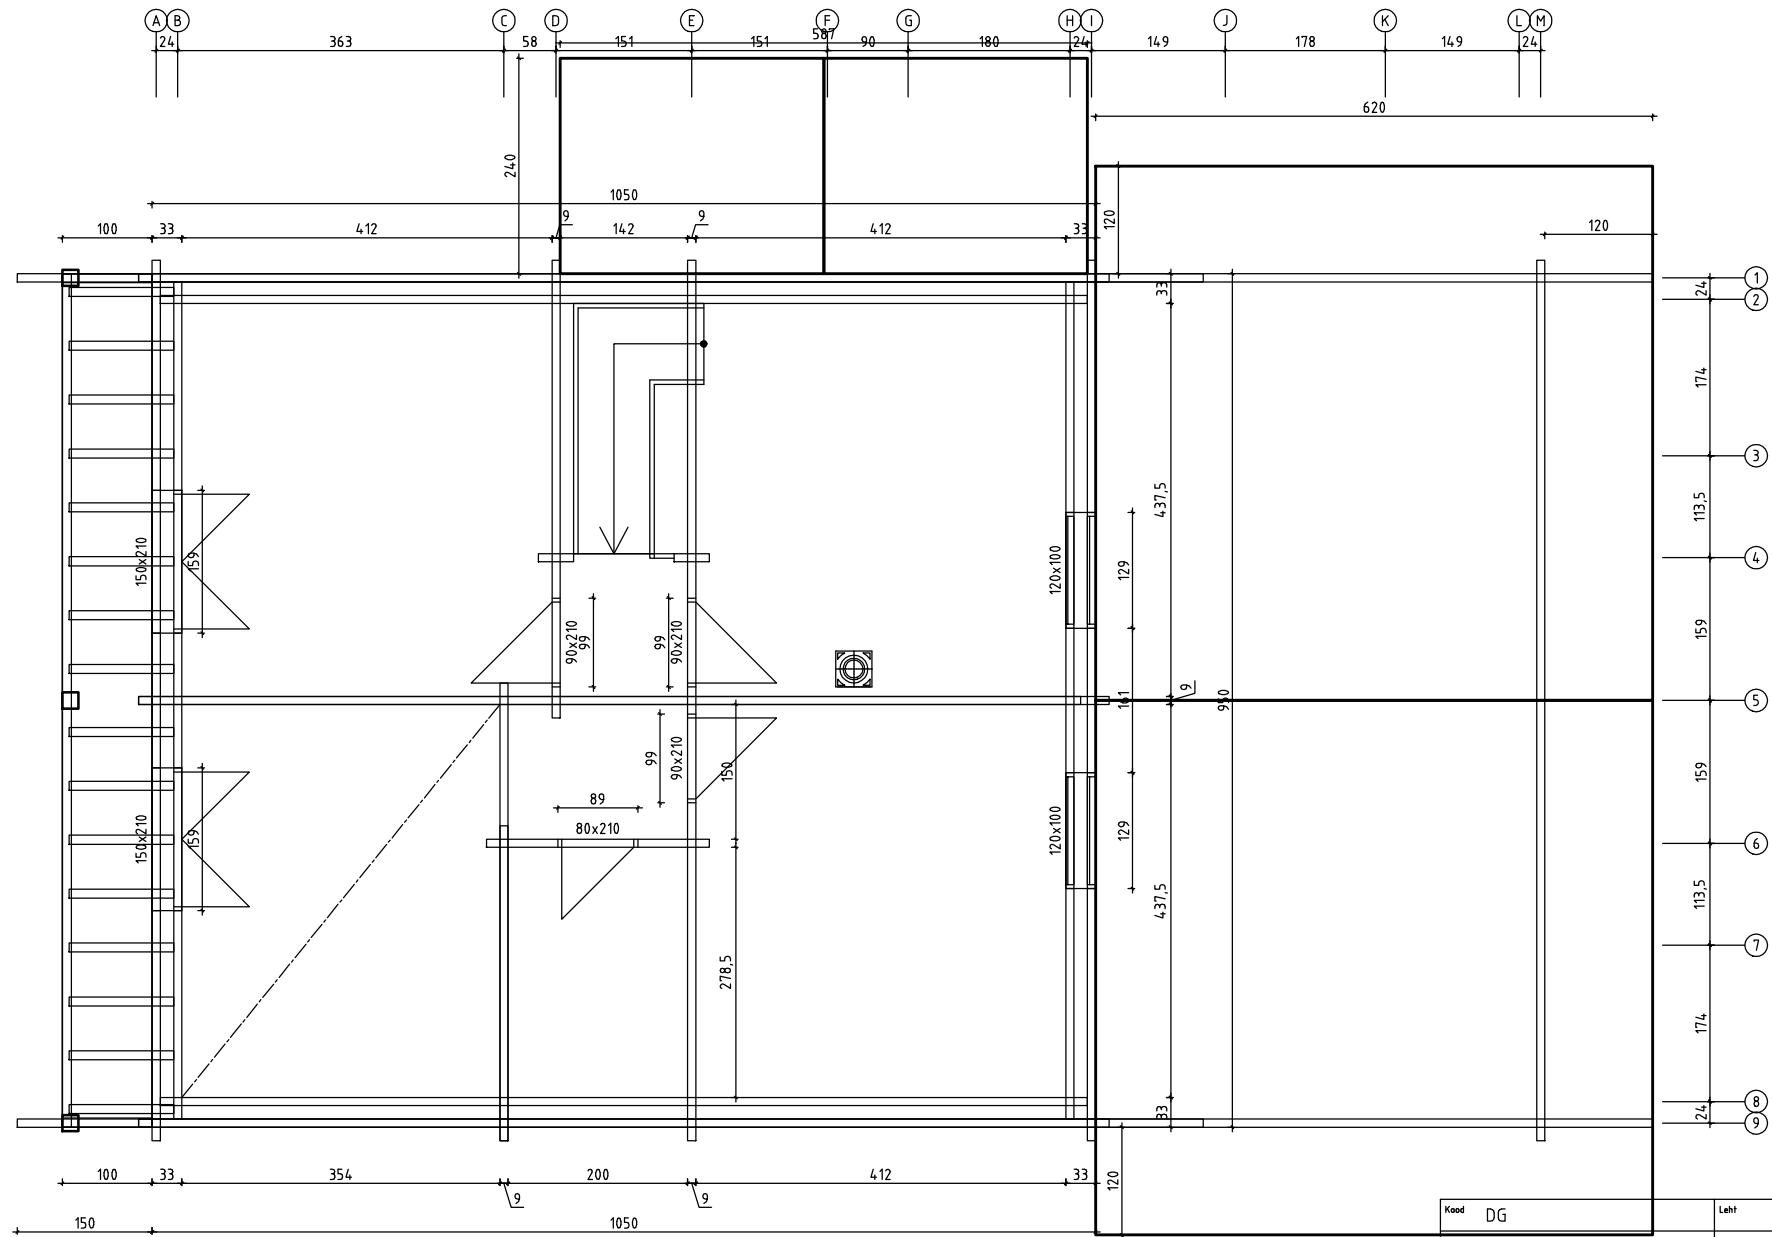

Kood	EG	Leht	
Joonis		Moolkava	1:50
Materjal		Kuup.	06.08.2015
Joonestaj		File	WURST.E.dwg

Kood	DG	Leht	
Joonis		Mootkava	1:50
Materjal		Kuup.	06.08.2015
Joonestaj		File	WURST.E.dwg

Kood	SNITT	Leht	2
Joonis	SEIN B	Mootkava	1:50
Materjal	9x16	Kuup.	06.08.2015
Joonestas	File WURST.E.dwg		