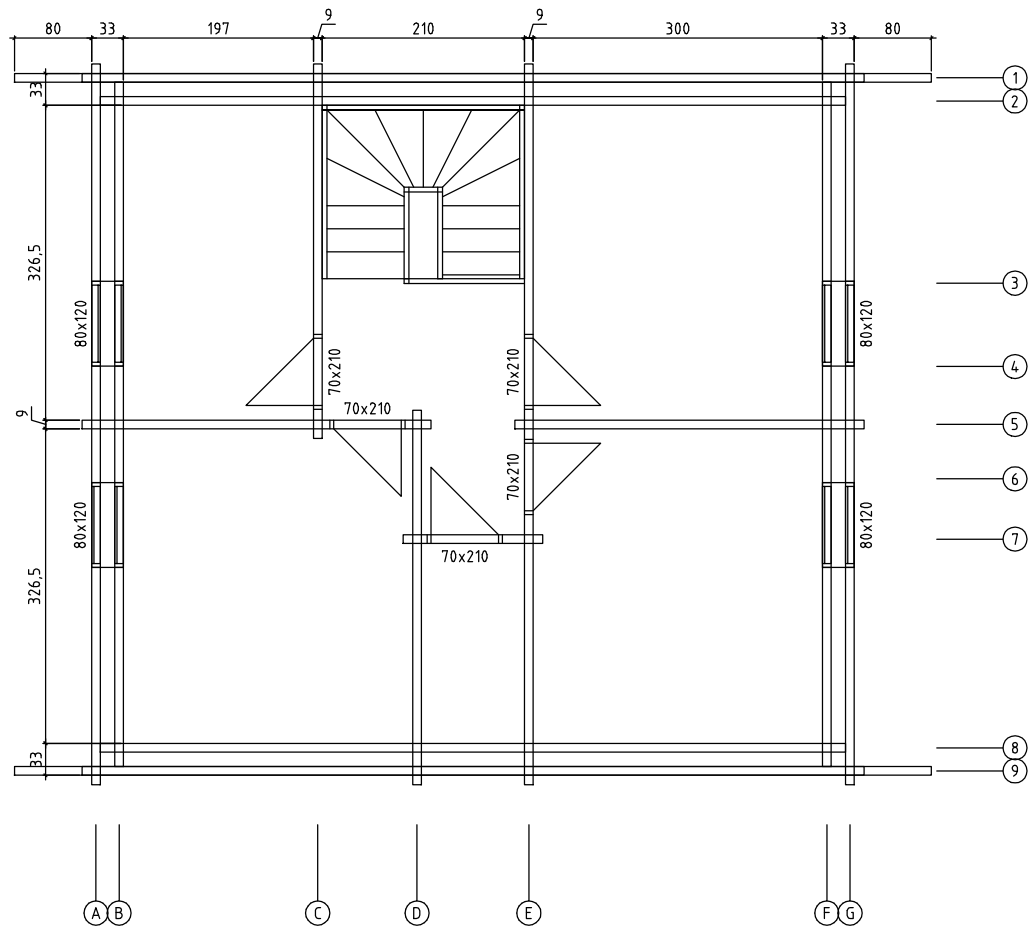

Ⓧ

Ⓧ

Kood		Leht	8
Joonis	SEIN 1	Mootkava	1:50
Materjal	9x16	Kuup.	27.03.2014
Joonestas		File	Trost.dwg

A

G

Kood		Leht	16
Joonis	SEIN 9	Mootkava	1:50
Materjal	9x16	Kuup.	27.03.2014
Joonestas		File	Trost.dwg

Kood		Leht	1
Joonis	SEIN A	Mootkava	1:50
Materjal	9x16	Kuup.	27.03.2014
Joonestas		File	Trost.dwg

Kood		Leht	7
Joonis	SEIN G	Mootkava	1:50
Materjal	9x16	Kuup.	27.03.2014
Joonestas		File	Trost.dwg

Kood	Leht 1
Joonis DG	Mootkava 1:50
Materjal 9x16	Kuup. 28.03.2014
Joonestas	File Trost.E.dwg

Kood	Leht 1
Joonis EG	Mootkava 1:50
Materjal 9x16	Kuup. 27.03.2014
Joonestas	File Trost.dwg

Kood	Leht	1
Joonis	SNITT	Mootkava
Materjal	9x16	Kuup.
Joonestas	File	Trost.dwg