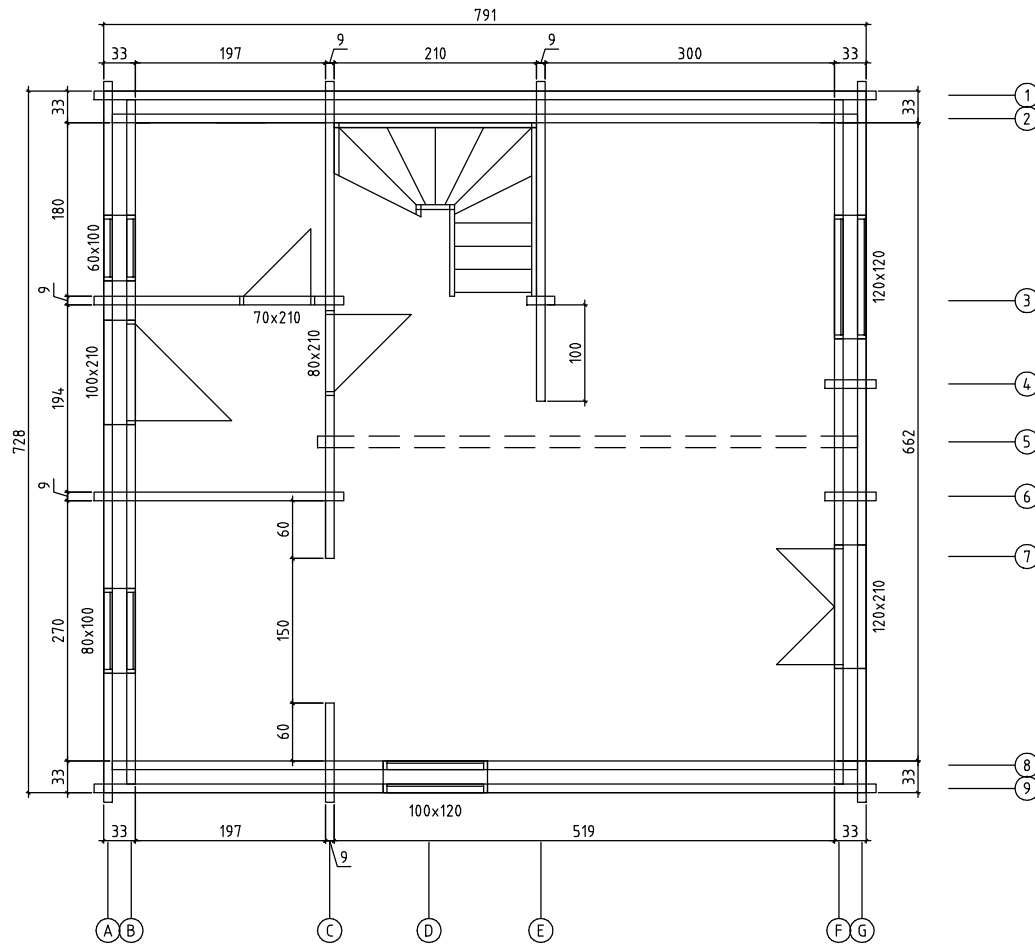

Ⓧ

Ⓧ

Kood		Leht	8
Joonis	SEIN 1	Mootkava	1:50
Materjal	9x16	Kuup.	27.03.2014
Joonestas		File	Trost.dwg

A

G

Kood		Leht	16
Joonis	SEIN 9	Mootkava	1:50
Materjal	9x16	Kuup.	27.03.2014
Joonestas		File	Trost.dwg

Kood		Leht	1
Joonis	SEIN A	Mootkava	1:50
Materjal	9x16	Kuup.	27.03.2014
Joonestas		File	Trost.dwg

Kood		Leht	7
Joonis	SEIN G	Mootkava	1:50
Materjal	9x16	Kuup.	27.03.2014
Joonestas		File	Trost.dwg

Kood	Leht 1
Joonis DG	Mootkava 1:50
Materjal 9x16	Kuup. 28.03.2014
Joonestas	File Trost.E.dwg

Kood	Leht 1
Joonis EG	Mootkava 1:50
Materjal 9x16	Kuup. 27.03.2014
Joonestas	File Trost.dwg

Kood	Leht	1
Joonis	SNITT	Mootkava
Materjal	9x16	Kuup.
Joonestas	File	Trost.dwg