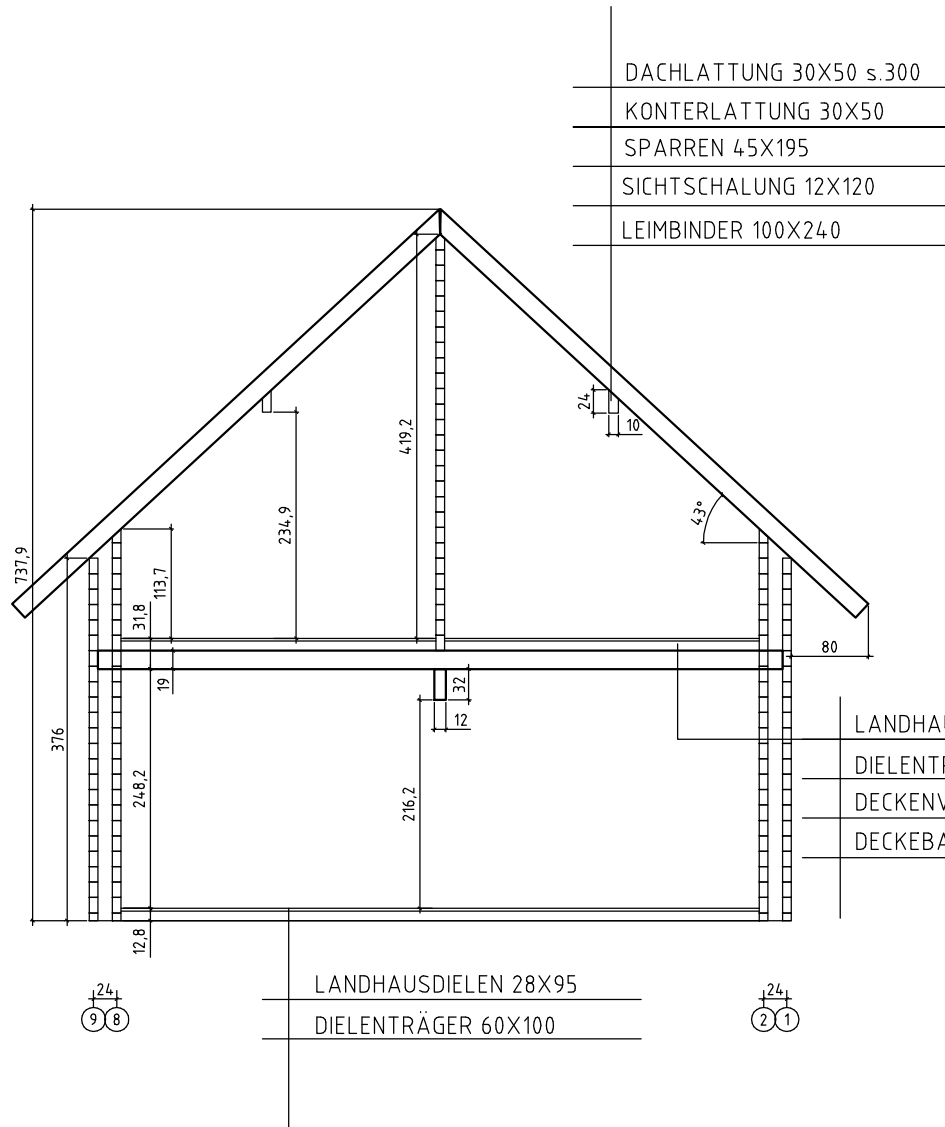

Ⓧ

Ⓧ

Kood		Leht	8
Joonis	SEIN 1	Mootkava	1:50
Materjal	9x16	Kuup.	27.03.2014
Joonestas		File	Trost.dwg

A

G

Kood		Leht	16
Joonis	SEIN 9	Mootkava	1:50
Materjal	9x16	Kuup.	27.03.2014
Joonestas		File	Trost.dwg

Kood		Leht	1
Joonis	SEIN A	Mootkava	1:50
Materjal	9x16	Kuup.	27.03.2014
Joonestas		File	Trost.dwg

Kood		Leht	7
Joonis	SEIN G	Mootkava	1:50
Materjal	9x16	Kuup.	27.03.2014
Joonestas		File	Trost.dwg

Kood	Leht 1
Joonis DG	Mootkava 1:50
Materjal 9x16	Kuup. 28.03.2014
Joonestas	File Trost.E.dwg

Kood	Leht 1
Joonis EG	Mootkava 1:50
Materjal 9x16	Kuup. 27.03.2014
Joonestas	File Trost.dwg

Kood	Leht	1
Joonis	SNITT	Mootkava
Materjal	9x16	Kuup.
Joonestas	File	Trost.dwg