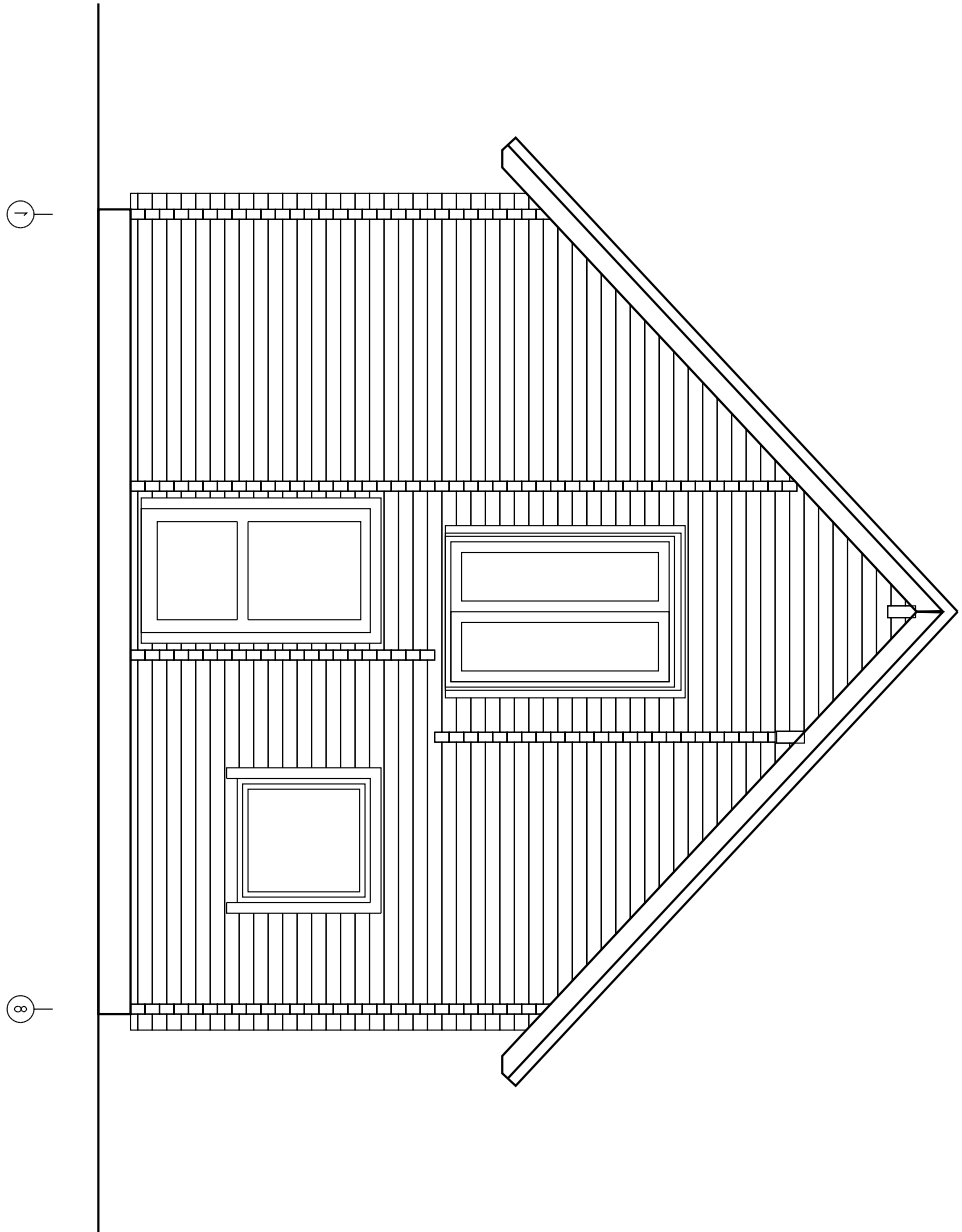

Blockhaus4you

Kood	Leht	1
Joonis	SEIN A	Kookkava 150
Materjal	92x135	Kuup 28.03.2013
Joonestaja	File	Bitiger E.dwg