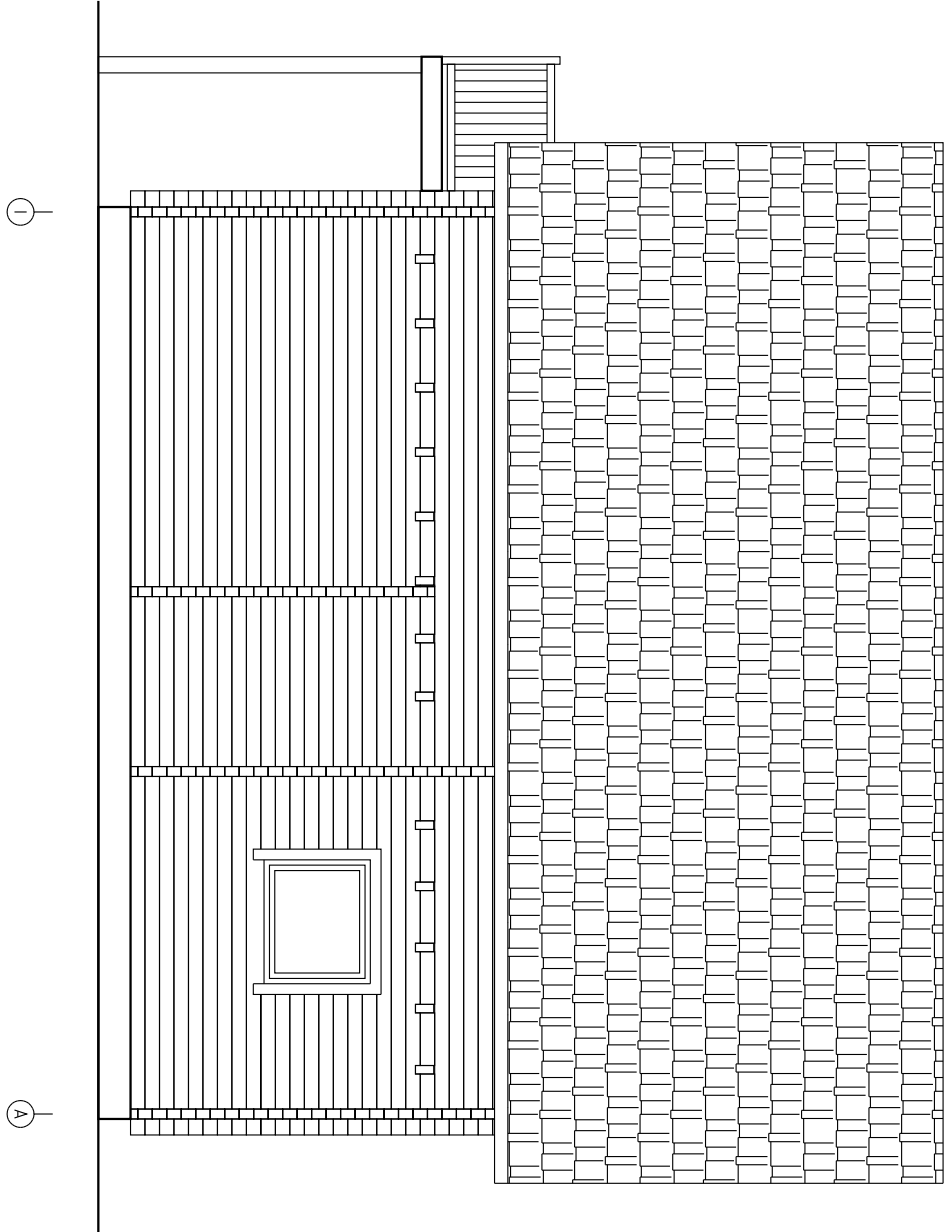

> , + \$. 0 % = % . ? %

(< 546
(\$ = 1 5 * ;
: % ' 3 % 4 (5 % - = % ' ;
3 % \$ > < 5 (% * ;
6 3 / \$ \$ ' 6 5 % * ;
% 3 %
% 1 (5 65 6

Blockhaus4you

Kood	leht	10
Joonis	SEIN 1	Koostava 150
Materjal	9.2x13.5	Kuup 28.03.2013
Joonestaja	File	Bitiger E.dwg