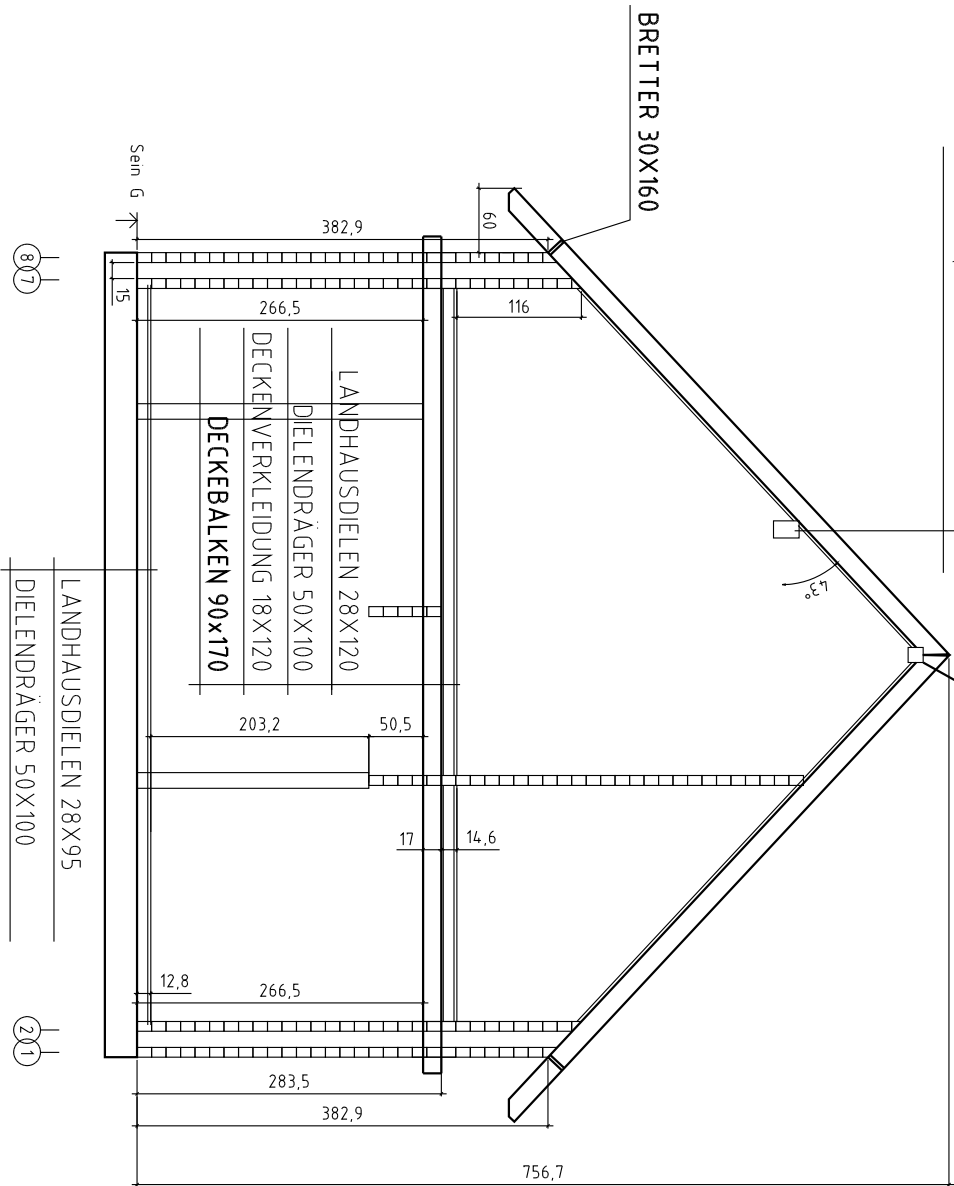

Blockhaus4you

Blockhaus4you

DACHLATTUNG 30X50
KONTERLATTUNG 30X50
AUSSENDACHVERSCHALUNG 20X120
SPARREN 60X180
DECKENVERKLEIDUNG 15X120
LEIMBINDER TOPDUO 160x24.0

FIRSTPFETTEN 14.0X14.0

8/7

2/1

Kood	SCHNITT	Leht	
Joonus		Kookkava	150
Materjal		Kuup	09.04.2013
Joonestaja		File	Bitlger_E.dwg