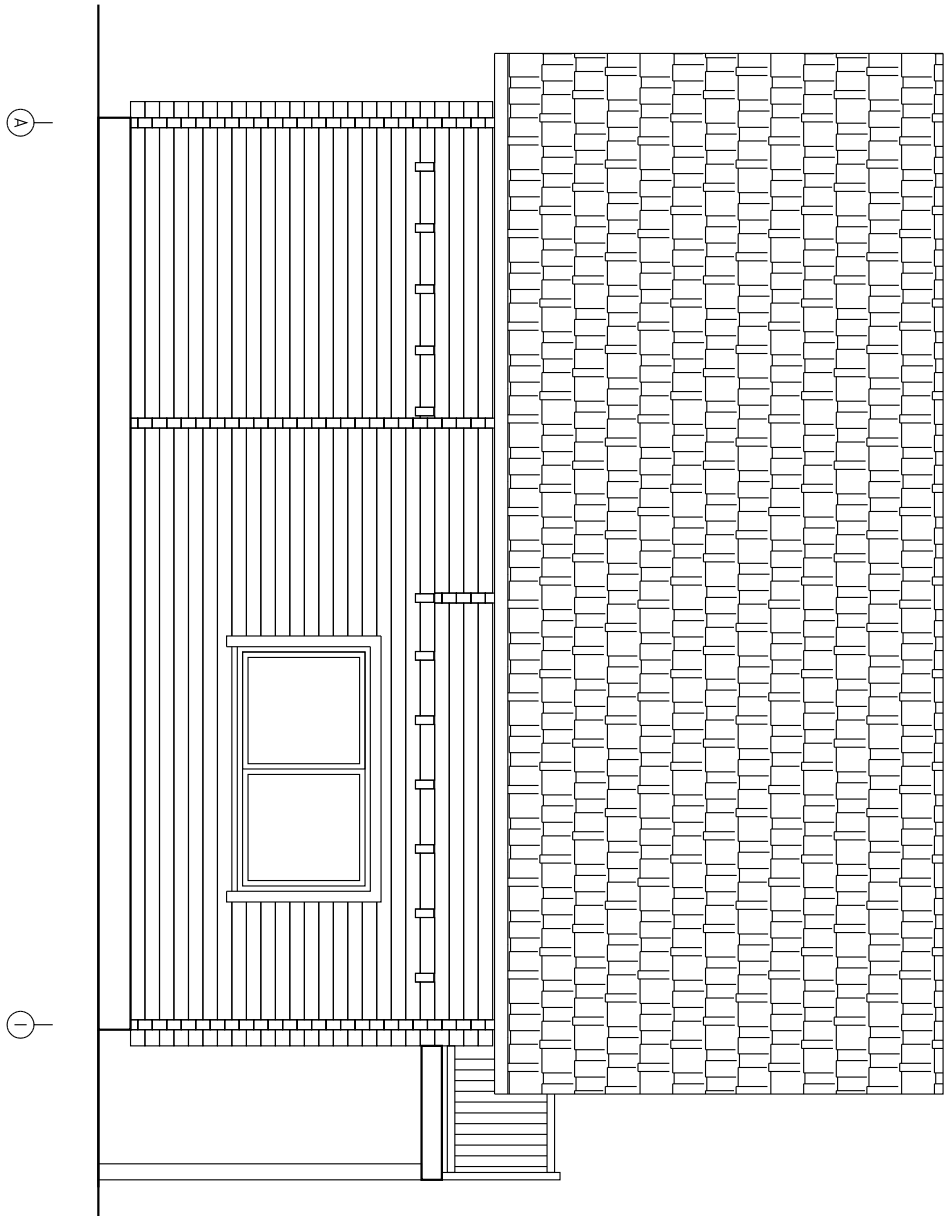

> , + \$. 0 % = % . ? %

(\$ = 1 5 * ;
: % ' 3 % 4 (5 % - = % ' ;
3 % \$ > < 5 (% * ;
6 3 / \$ \$ ' 6 5 % * ;
% 3 %
% 1 (5 6 5 6

Blockhaus4you

Kood	leht	10
Joonis	SEIN 1	Kookkava 150
Materjal	9.2x13.5	Kuup 28.03.2013
Joonestaja	File	Bitiger E.dwg

Blockhaus4you

Kood	Leht	1
Joonis	SEIN A	Kookkava 150
Materjal	92x135	Kuup 28.03.2013
Joonestaja	File	Bitiger E.dwg

Blockhaus4you

Kood	leht	17
Joonis	SEIN 8	Koostava 150
Materjal	9.2x13.5	Kuup 28.03.2013
Joonestaja	File	Bilger E.dwg