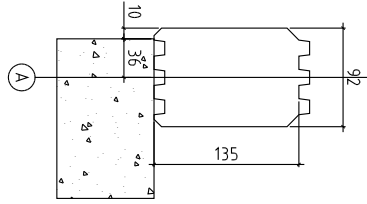

Blockhaus4you

Kood	FUNDAMENTE	Leht	
Joonis		Kookkava	1:50
Materjal		Kuup	09.04.2013
Joonestaja		File	Bitiger_E.dwg