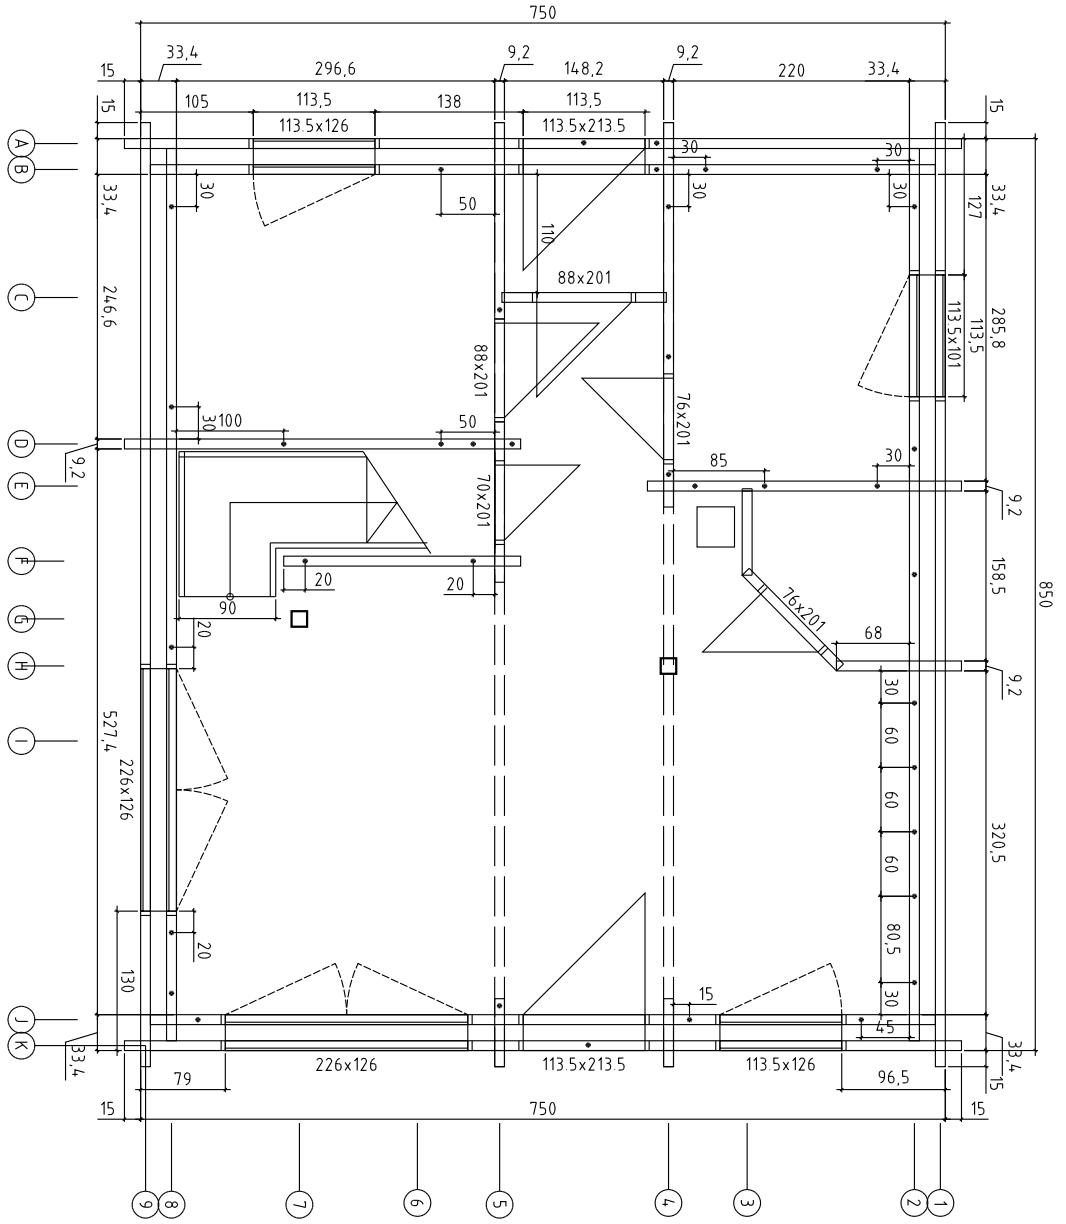

Blockhaus4you

Kood	EG	Leht	
Joonis		Koostava	150
Materjal		Kuup	09.04.2013
Joonistaja		File	Bitger_E.dwg