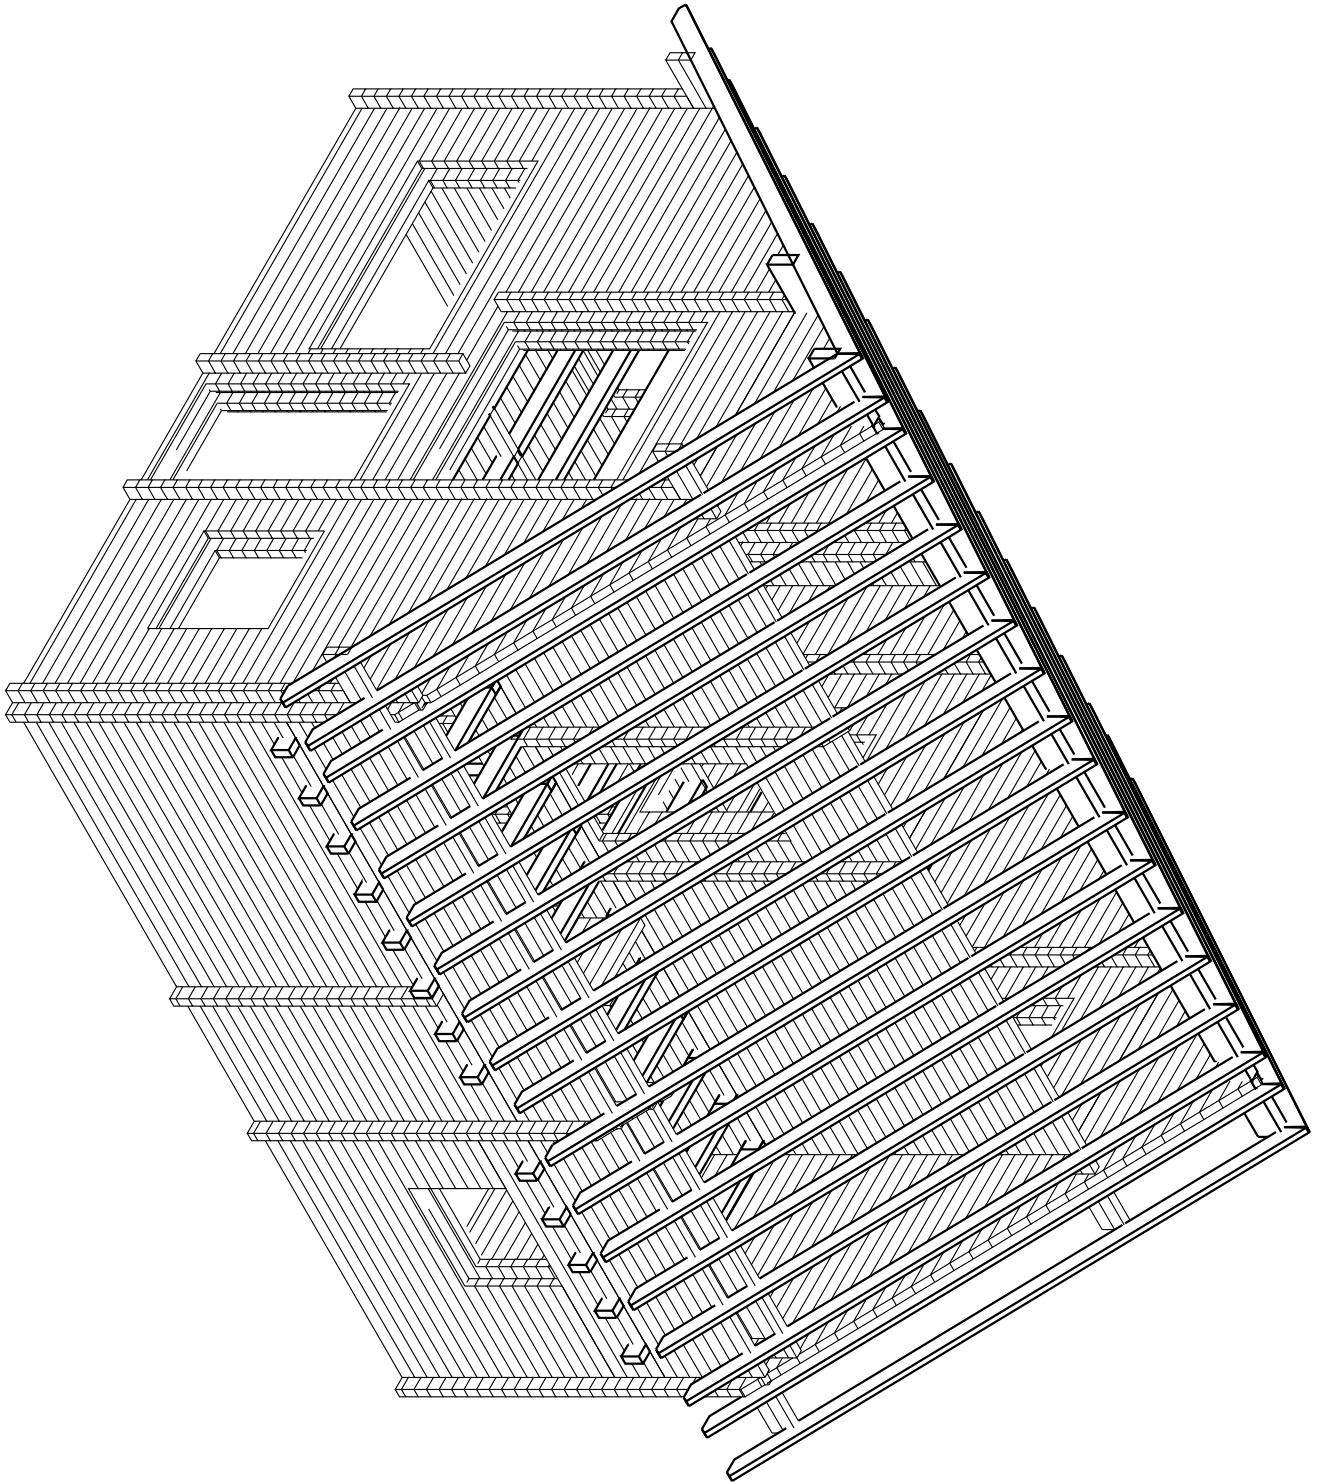

Blockhaus4you