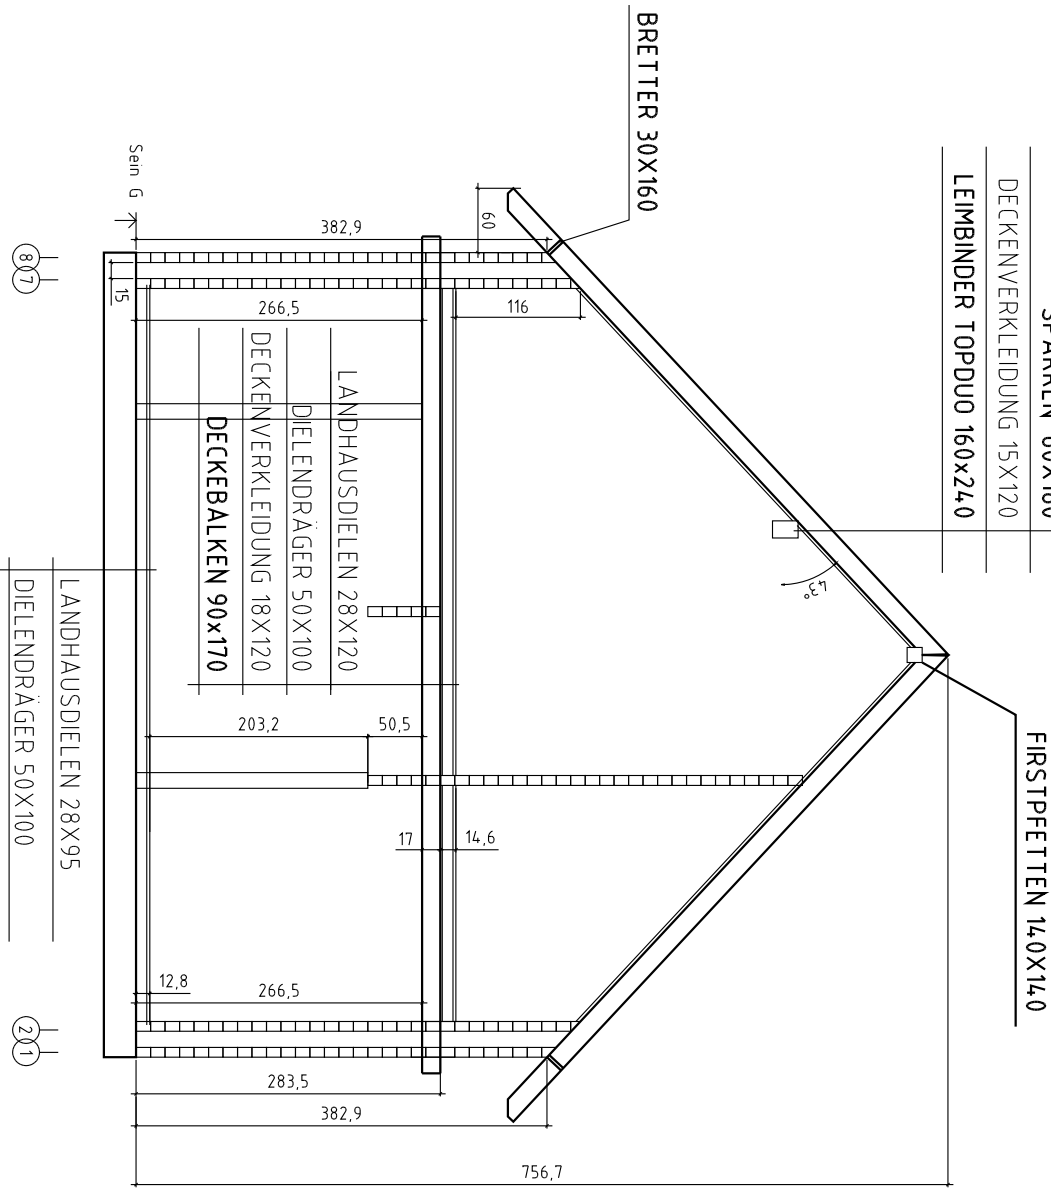

Blockhaus4you

Blockhaus4you

DACHLATTUNG 30X50
KONTERLATTUNG 30X50
AUSSENDACHVERSCHALUNG 20X120
SPARREN 60X180
DECKENVERKLEIDUNG 15X120
LEIMBINDER TOPDUO 160x24.0

Kood	SCHNITT	Leht	
Joonis		Kookkava	1:50
Materiaal		Kuup	09.04.2013
Joonestaja		File	Bilger_E.dwg