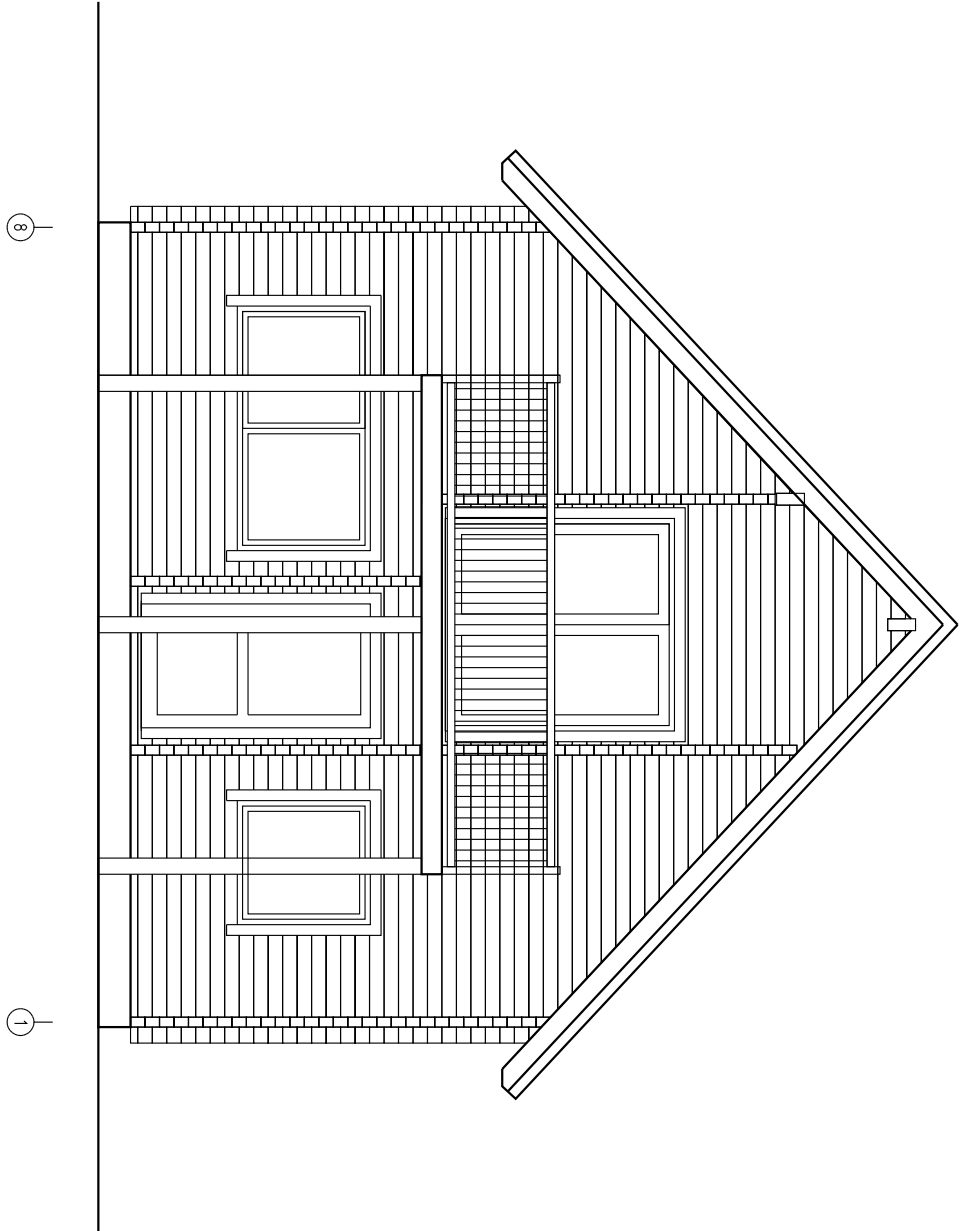

Blockhaus4you

Kood	Leht	9
Joonis	SEIN I	Koostava 150
Materjal	9.2x13.5	Kuup 28.03.2013
Joonestaja	File	Bilger E.dwg

' () *) ! ((% %
! " # \$ % & !
+ # % %
\$, + - + . / % % ' 0 % % 1
2 ! ! %) ! 2

3 45) 56 76 !)) ! 8) 2 8 92) : 3 # ; ! 5 (!
999 8 999 8 / < 999) ! / 8 /