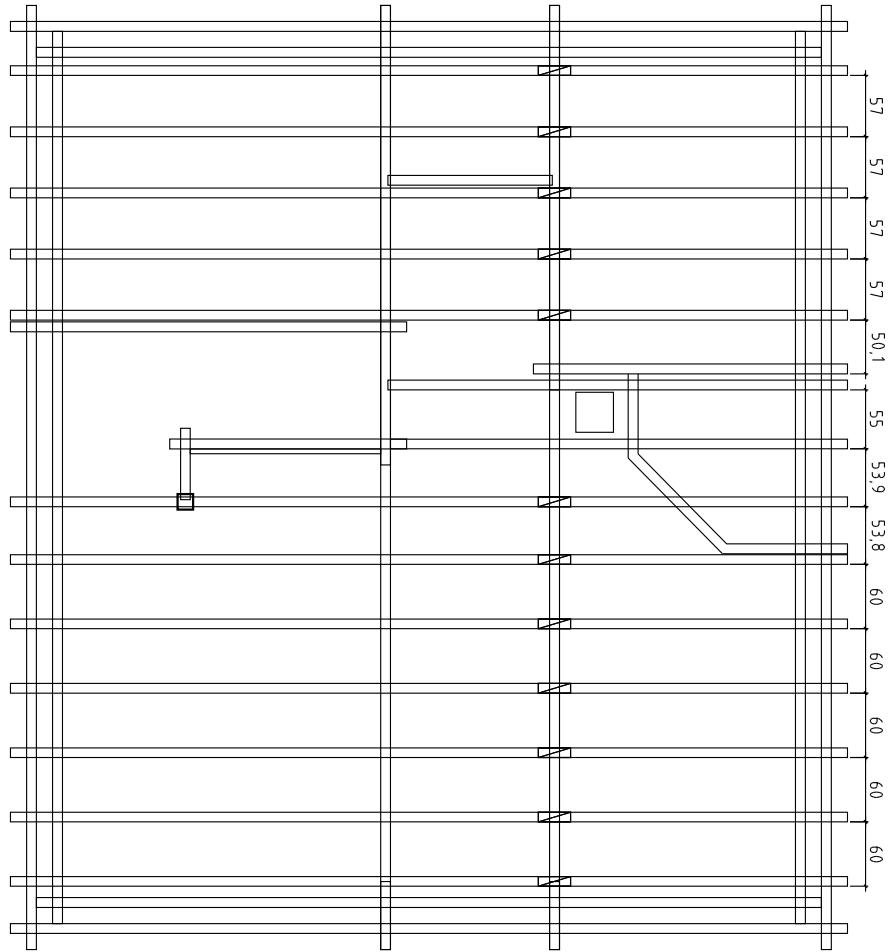

Blockhaus4you

Kood	DECKEBALKEN	Leht	
Joonus		Kookkava	1:50
Materjal		Kuup	09.04.2013
Joonataja		File	Bitiger_E.dwg