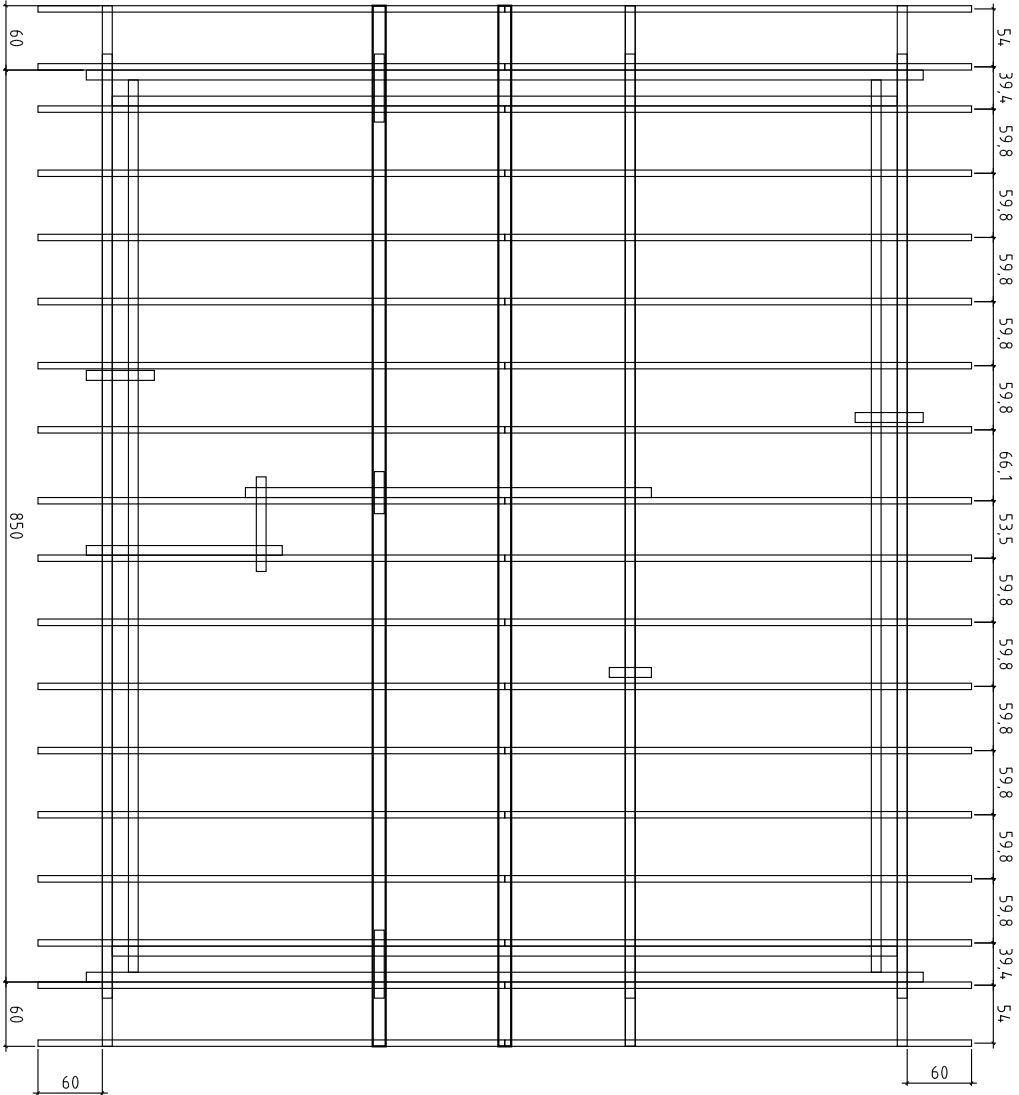

Blockhaus4you

Kood	SPAREN	Leht	
Joonis		Kookkava	150
Materjal		Kuup	28.03.2013
Joonestaja		File	Bitiger E.dwg