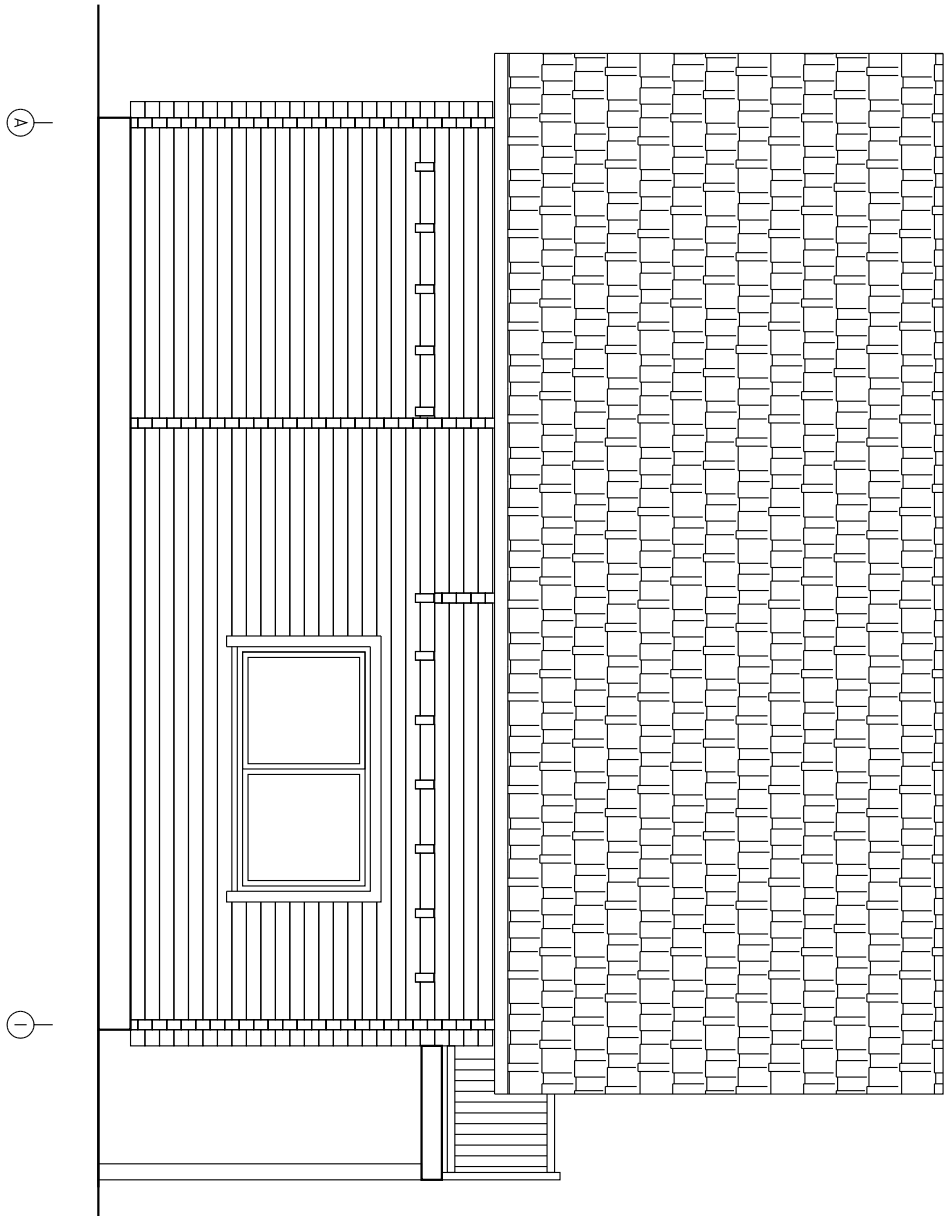

> , + \$. 0 % = % . ? %

(< 546
(\$ = 1 5 * ;
: % ' 3 % 4 (5 % - = % ' ;
3 % \$ > < 5 (% * ;
6 3 / \$ \$ ' 6 5 % * ;
% 3 %
% 1 (5 65 6

Blockhaus4you

Kood	leht	10
Joonis	SEIN 1	Koostava 150
Materjal	9.2x13.5	Kuup 28.03.2013
Joonestaja	File	Bitiger E.dwg

Blockhaus4you

Kood	Leht	1
Joonis	SEIN A	Kookkava 150
Materjal	92x135	Kuup 28.03.2013
Joonestaja	File	Bitiger E.dwg

Blockhaus4you

Kood	leht	17
Joonis	SEIN 8	Koostava 150
Materjal	9.2x13.5	Kuup 28.03.2013
Joonestaja	File	Bilger E.dwg