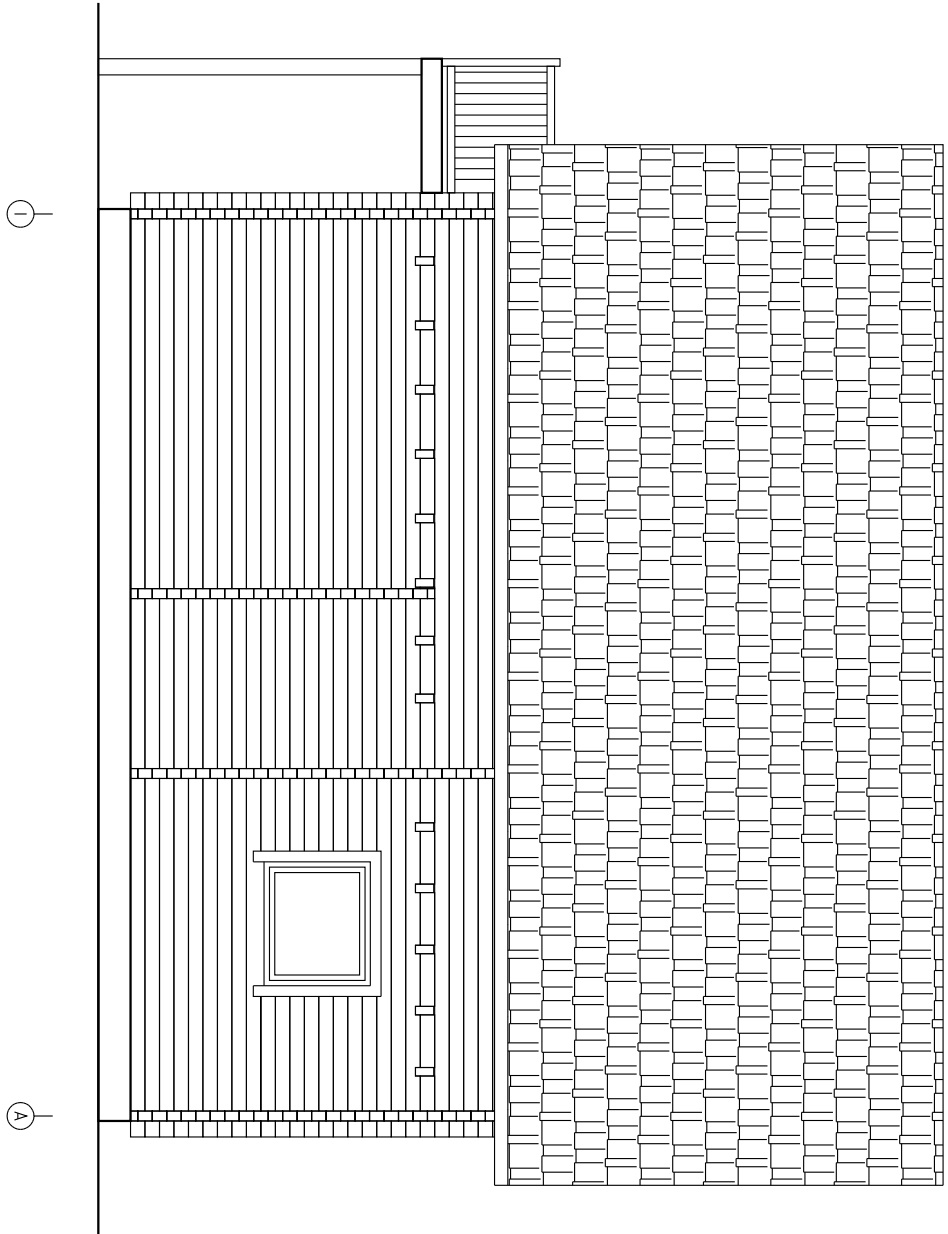

> , + \$. 0 % = % . ? %

(\$ = 1 5 * ;
: % ' 3 % 4 (5 % - = % ' ;
3 % \$ > < 5 (% * ;
6 3 / \$ \$ ' 6 5 % * ;
% 3 %
% 1 (5 6 5 6

Blockhaus4you

Kood	leht	10
Joonis	SEIN 1	Kookkava 150
Materjal	9.2x13.5	Kuup 28.03.2013
Joonestaja	File	Bitiger E.dwg