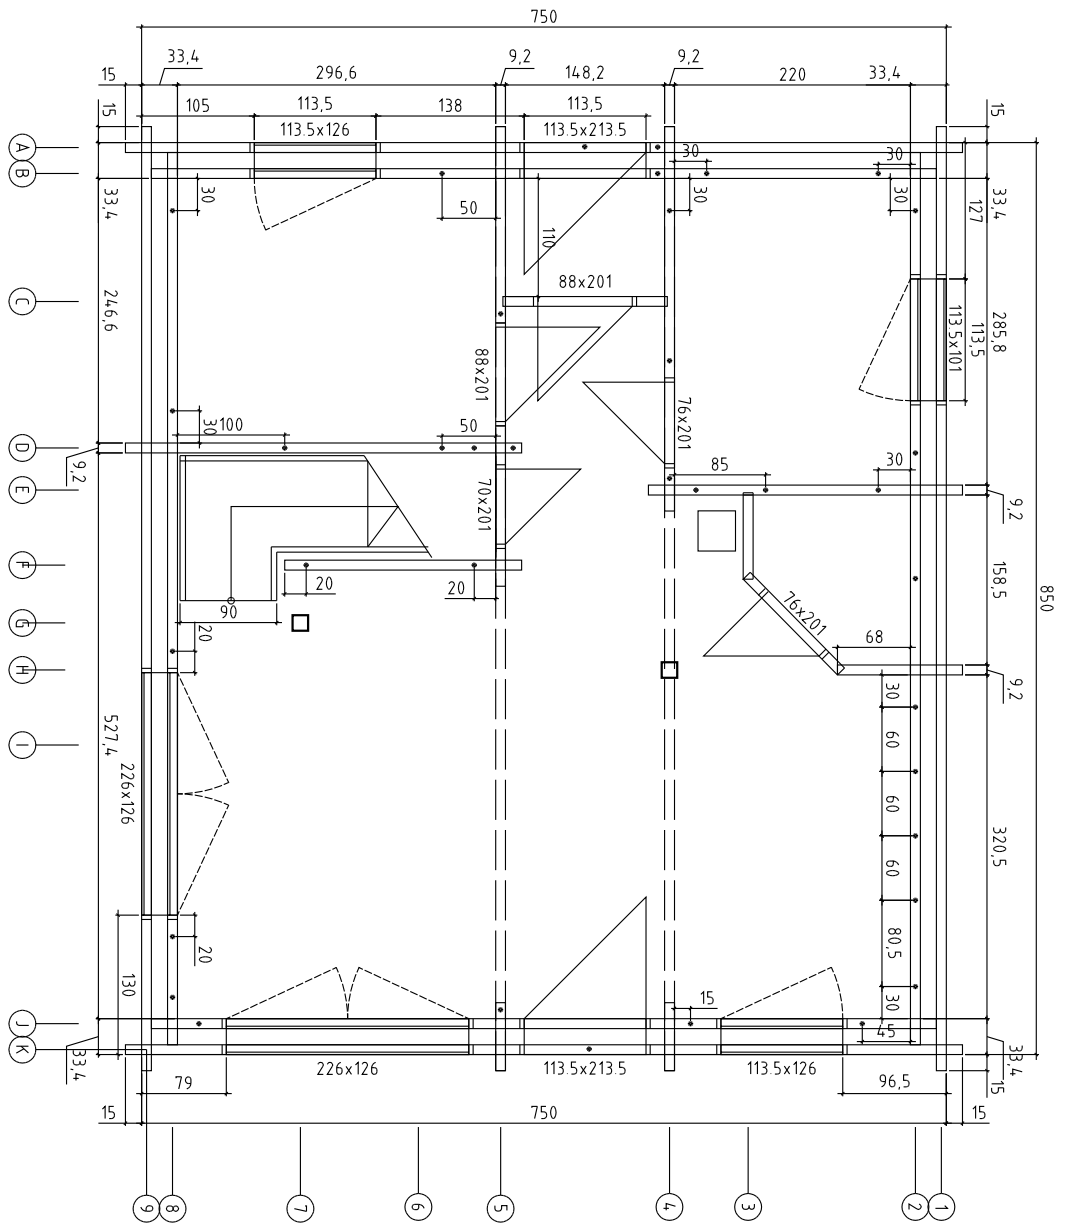

Blockhaus4you

Kood	EG	Leht	
Joonis		Koostava	150
Materjal		Kuup	09.04.2013
Joonistaja		File	Bilger_E.dwg