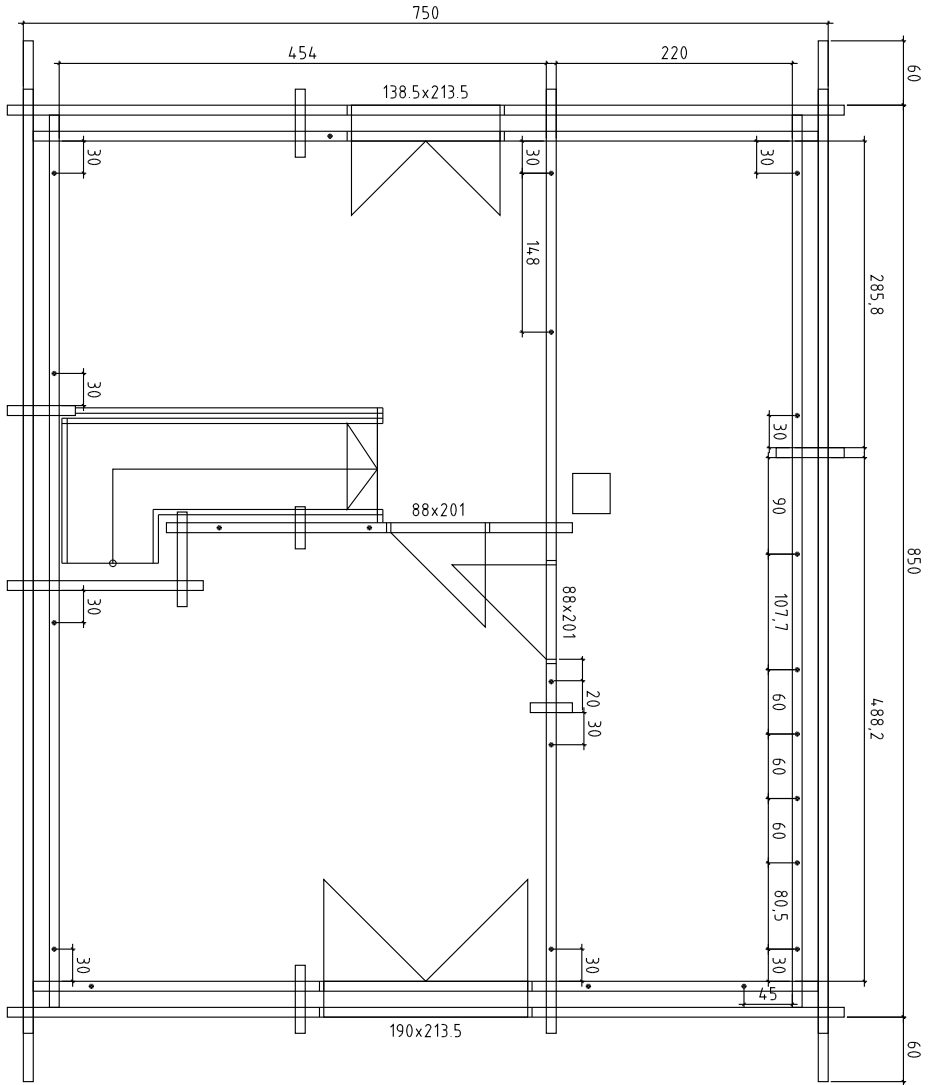

Blockhaus4you

Kood	0G	Leht	
Joonis		Kookkava	1:50
Materjal		Kuup	28.03.2013
Joonestaja		File	Bitiger_E.dwg