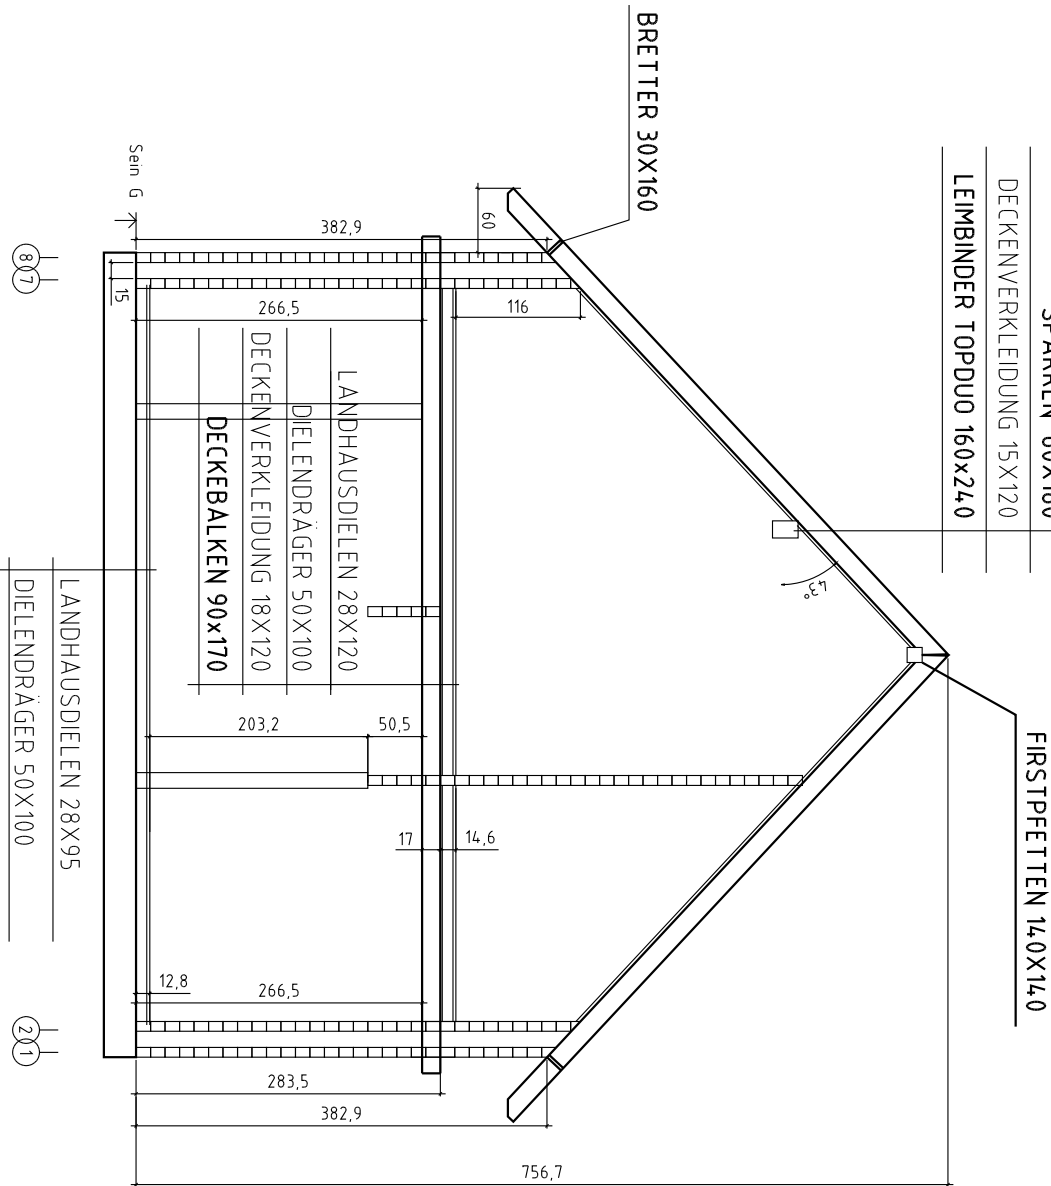

File Bilger_E.dwg

Blockhaus4you

Kood	EG	Leht	
Joonis		Koostava	150
Materjal		Kuup	09.04.2013
Joonistaja		File	Bilger_E.dwg

Blockhaus4you

Blockhaus4you

DACHLATTUNG 30X50
KONTERLATTUNG 30X50
AUSSENDACHVERSCHALUNG 20X120
SPARREN 60X180
DECKENVERKLEIDUNG 15X120
LEIMBINDER TOPDUO 160x24.0