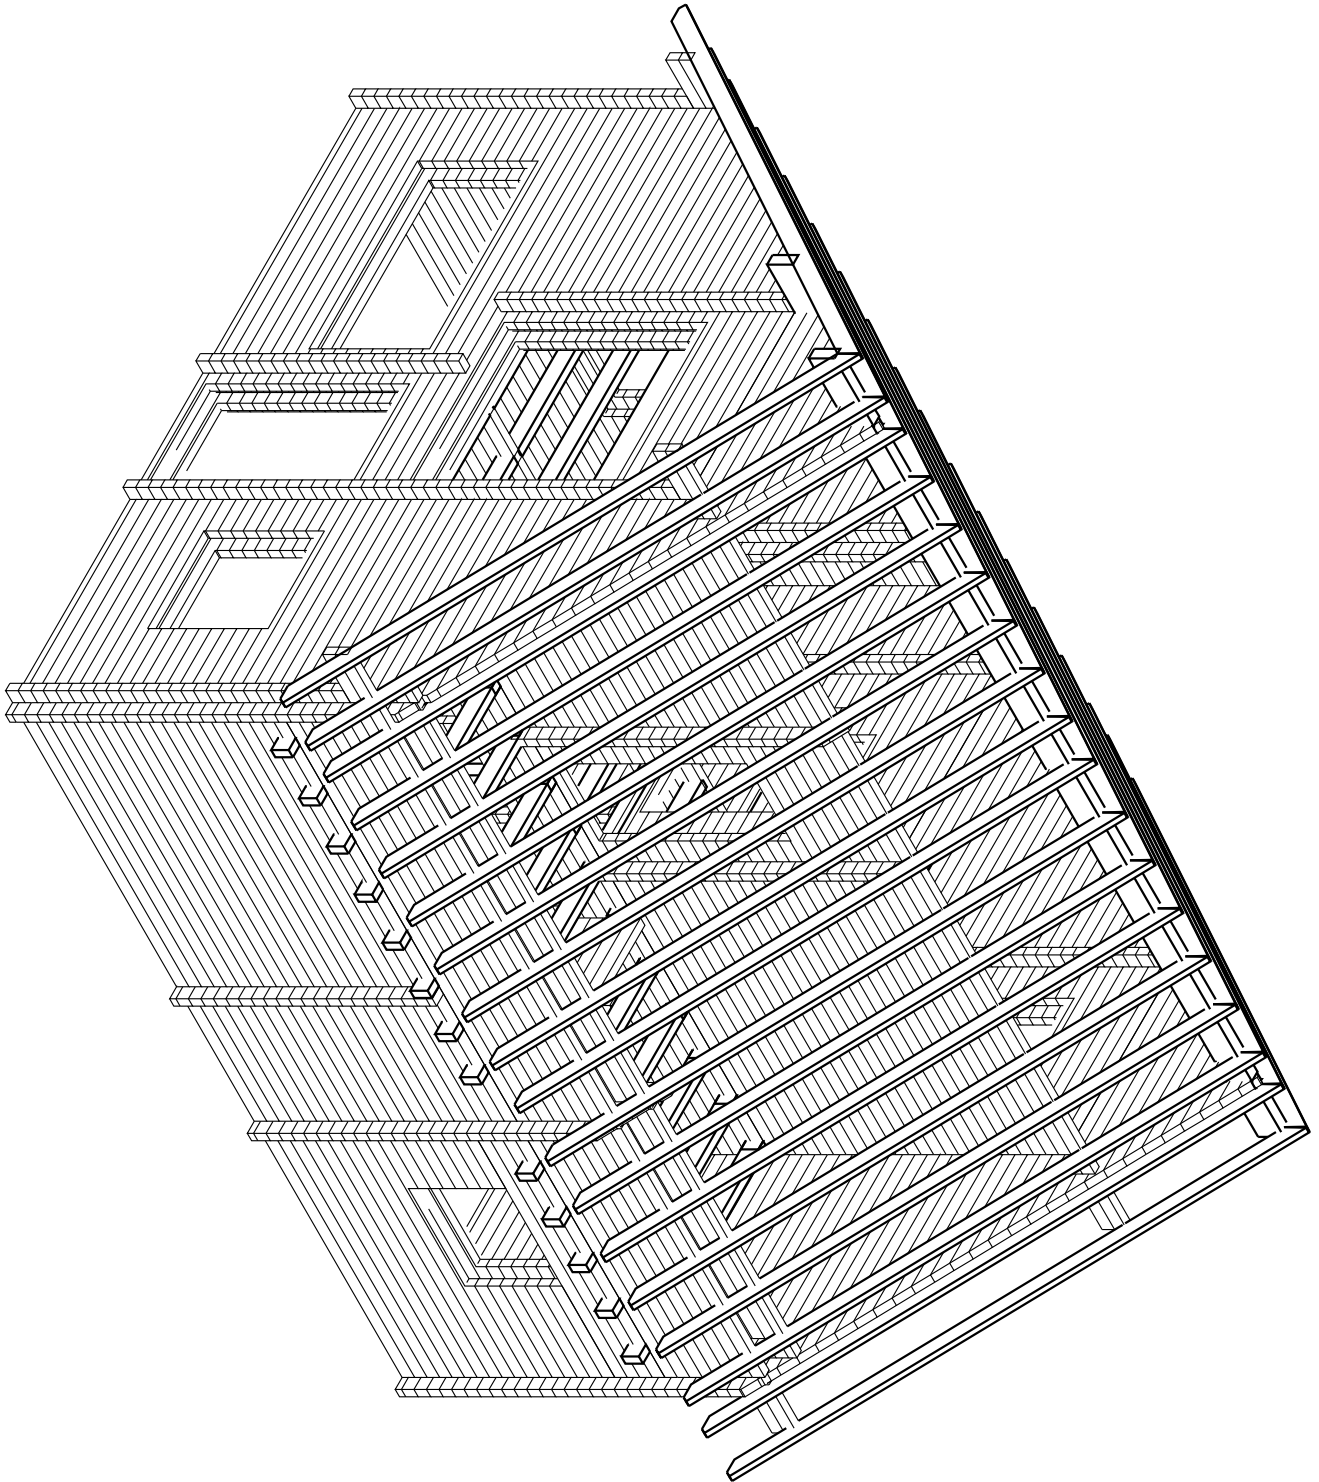

Blockhaus4you