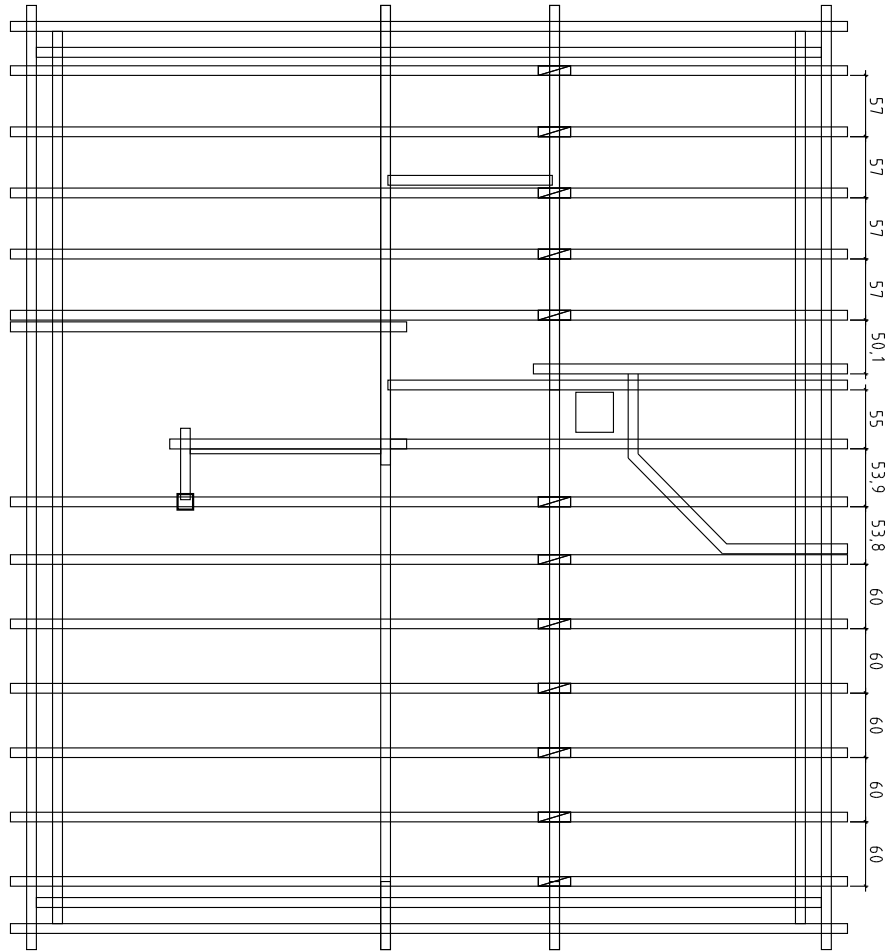

Blockhaus4you

Kood	DECKEBALKEN	Leht	
Joonus		Koostava	150
Materjal		Kuup	09.04.2013
Joonataja		File	Bilger_E.dwg