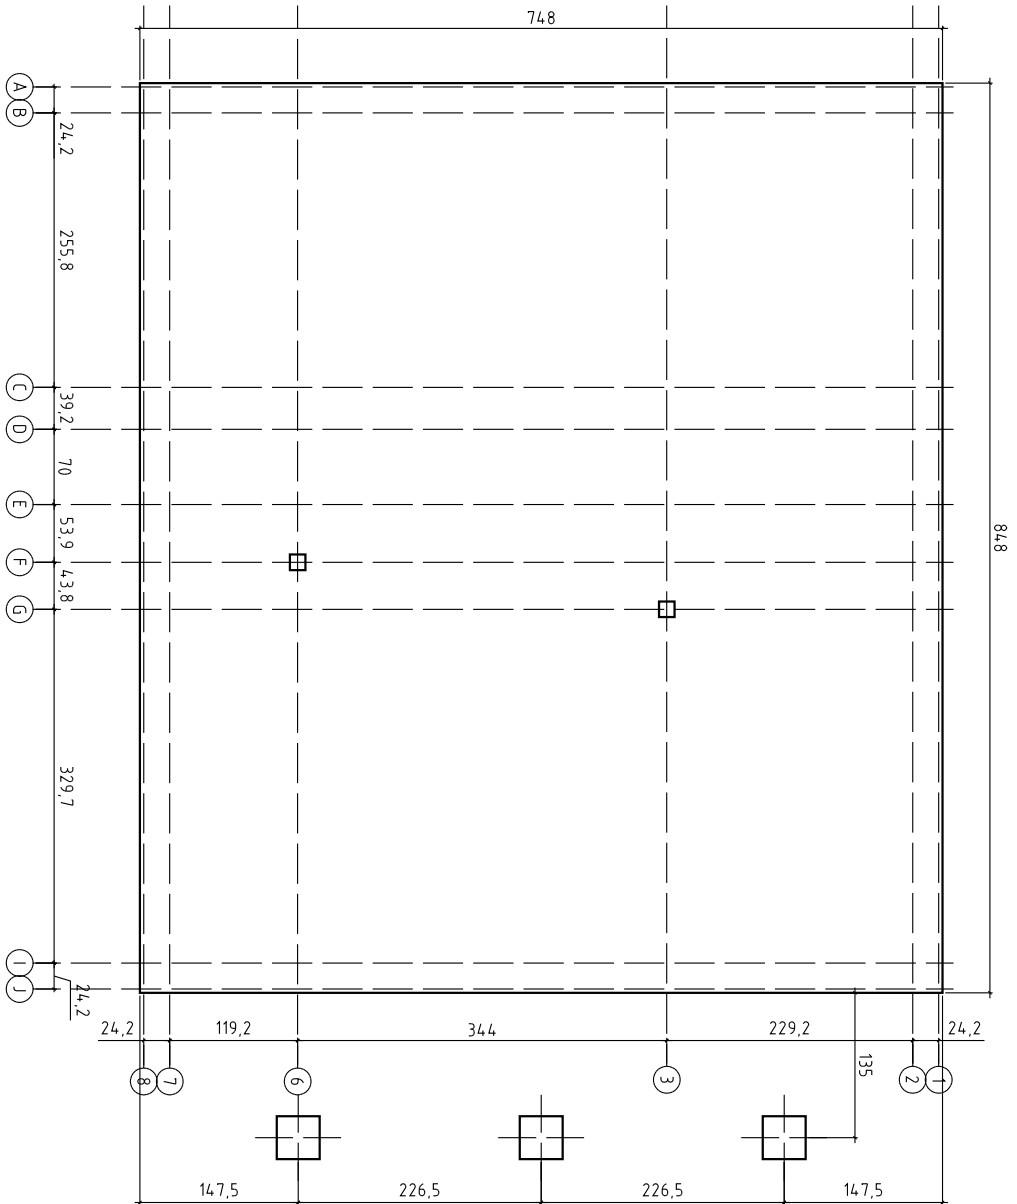

Blockhaus4you

Kood	FUNDAMENTE	Leht	
Joonis		Kookkava	1:50
Materjal		Kuup	09.04.2013
Joonestaja		File	Bitiger_E.dwg