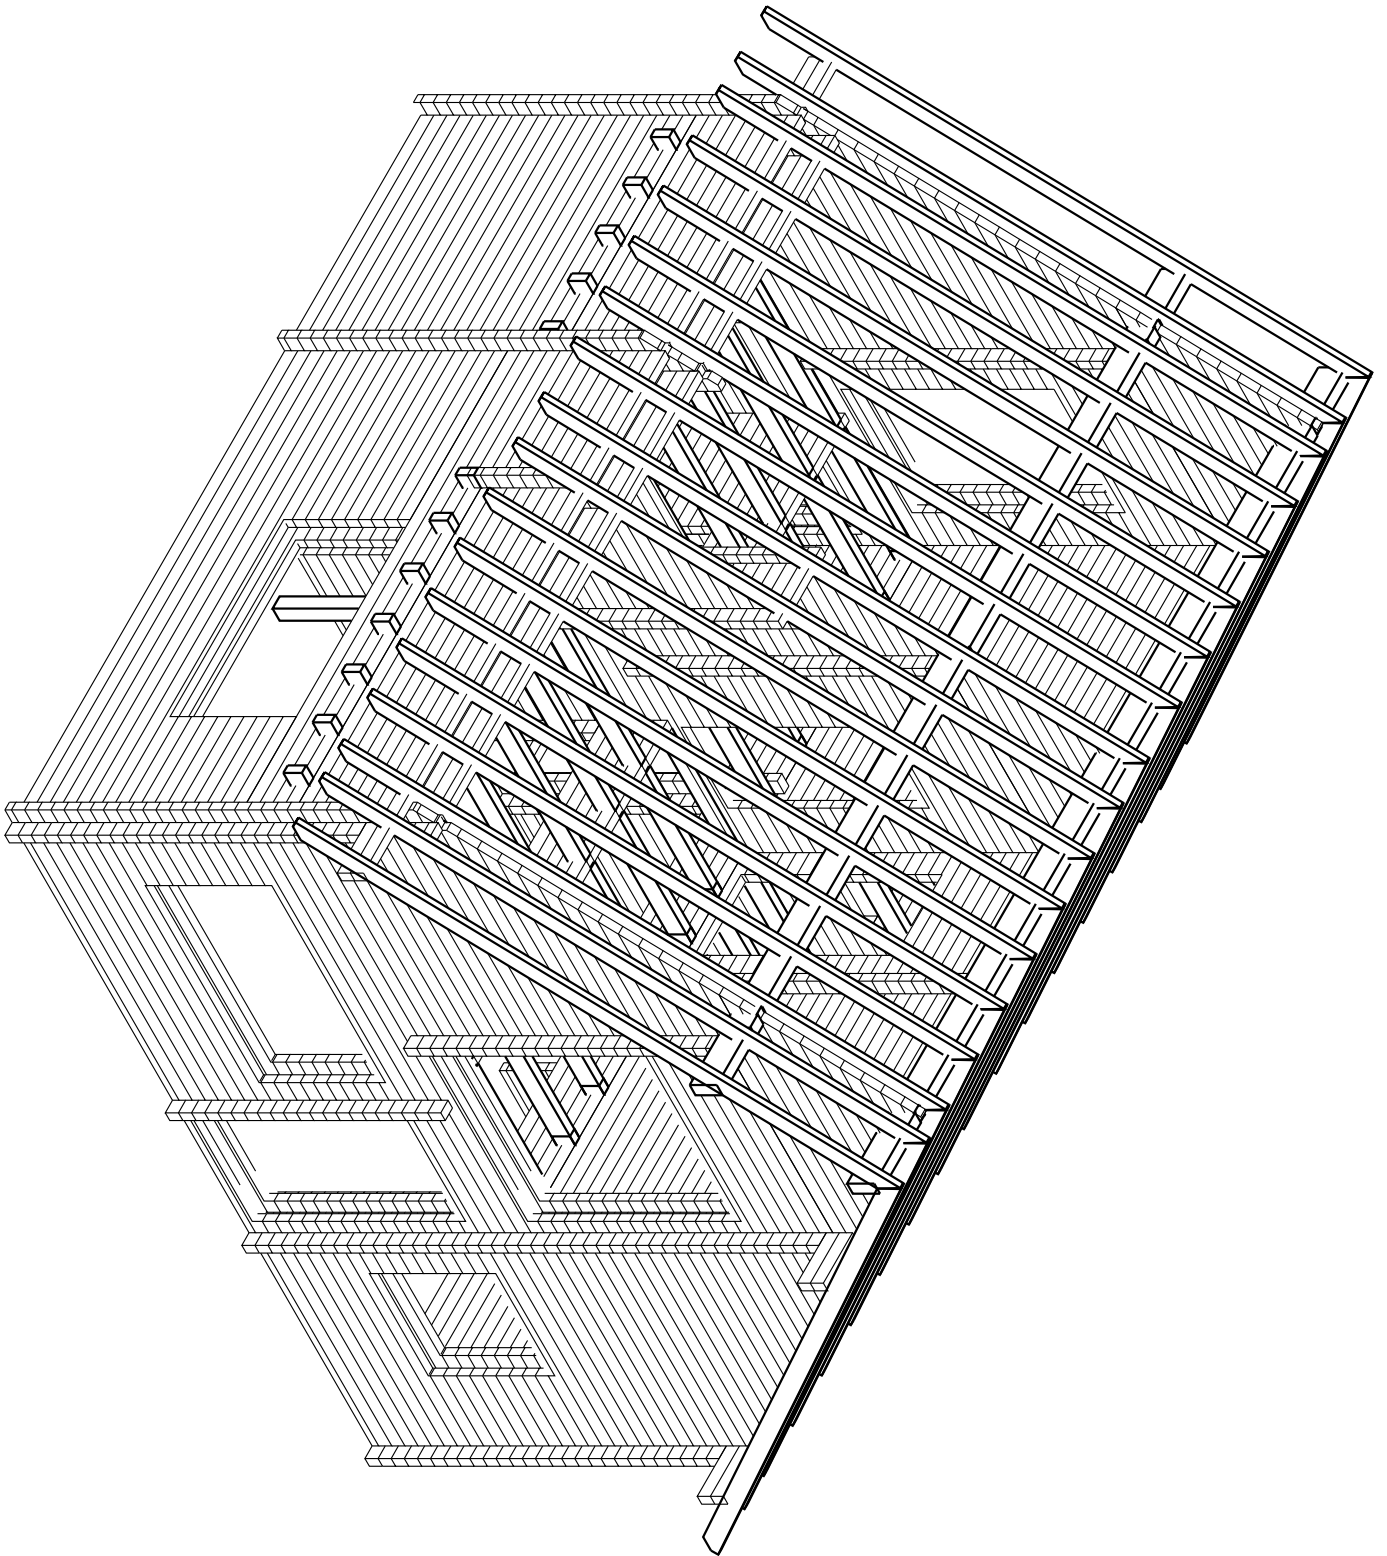

Blockhaus4you

Blockhaus4you

DACHLATTUNG 30X50
KONTERLATTUNG 30X50
AUSSENDACHVERSCHALUNG 20X120
SPARREN 60X180
DECKENVERKLEIDUNG 15X120
LEIMBINDER TOPDUO 160x24.0

Kood	SCHNITT	Leht	
Joonis		Kookkava	1:50
Materiaal		Kuup	09.04.2013
Joonestaja		File	Bilger_E.dwg