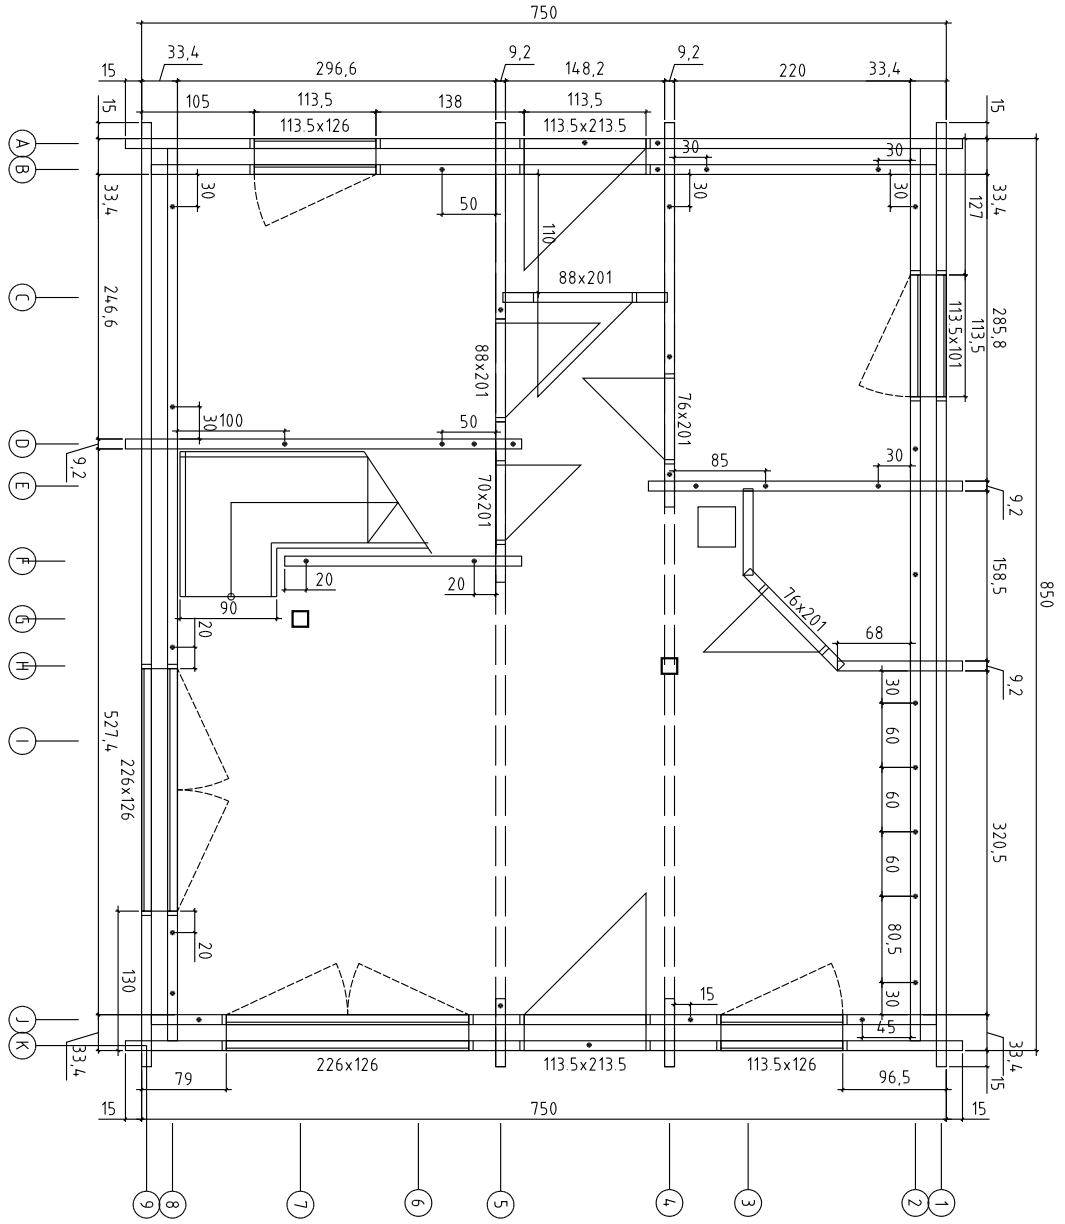

Blockhaus4you

Kood	EG	Leht	
Joonus		Kookkava	150
Materjal		Kuup	09.04.2013
Joonestaja		File	Bilger_E.dwg