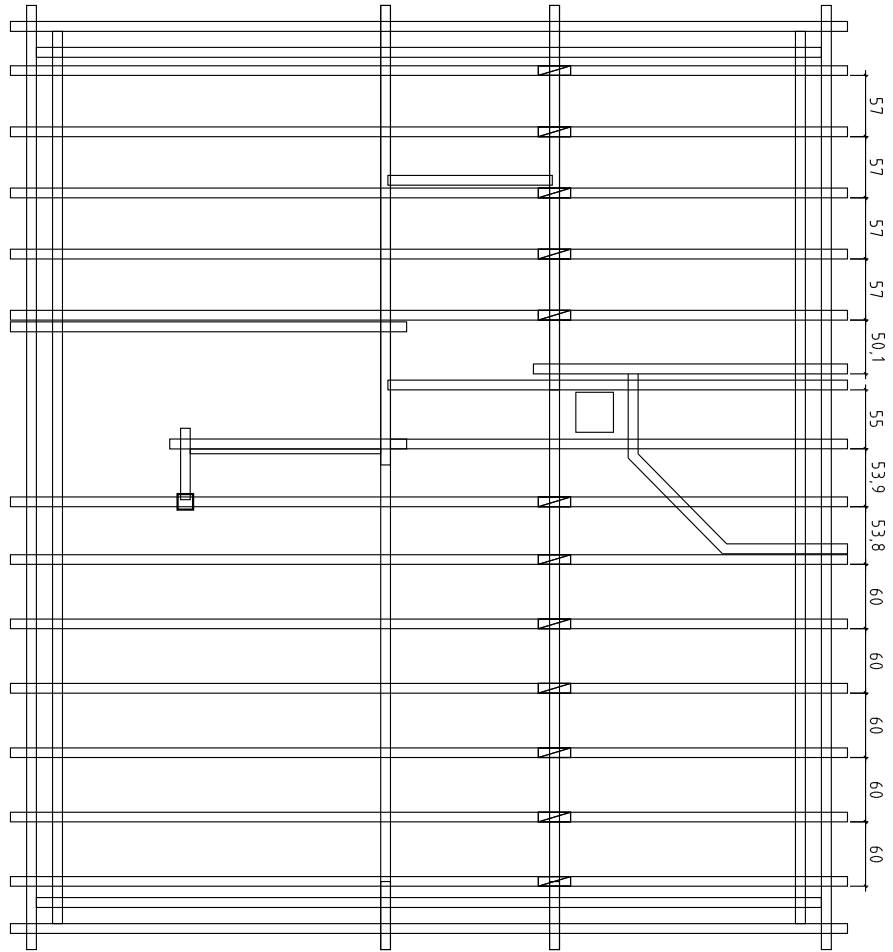

Blockhaus4you

Kood	DECKEBALKEN	Leht	
Joonus		Kookkava	1:50
Materjal		Kuup	09.04.2013
Joonataja		File	Bitiger_E.dwg