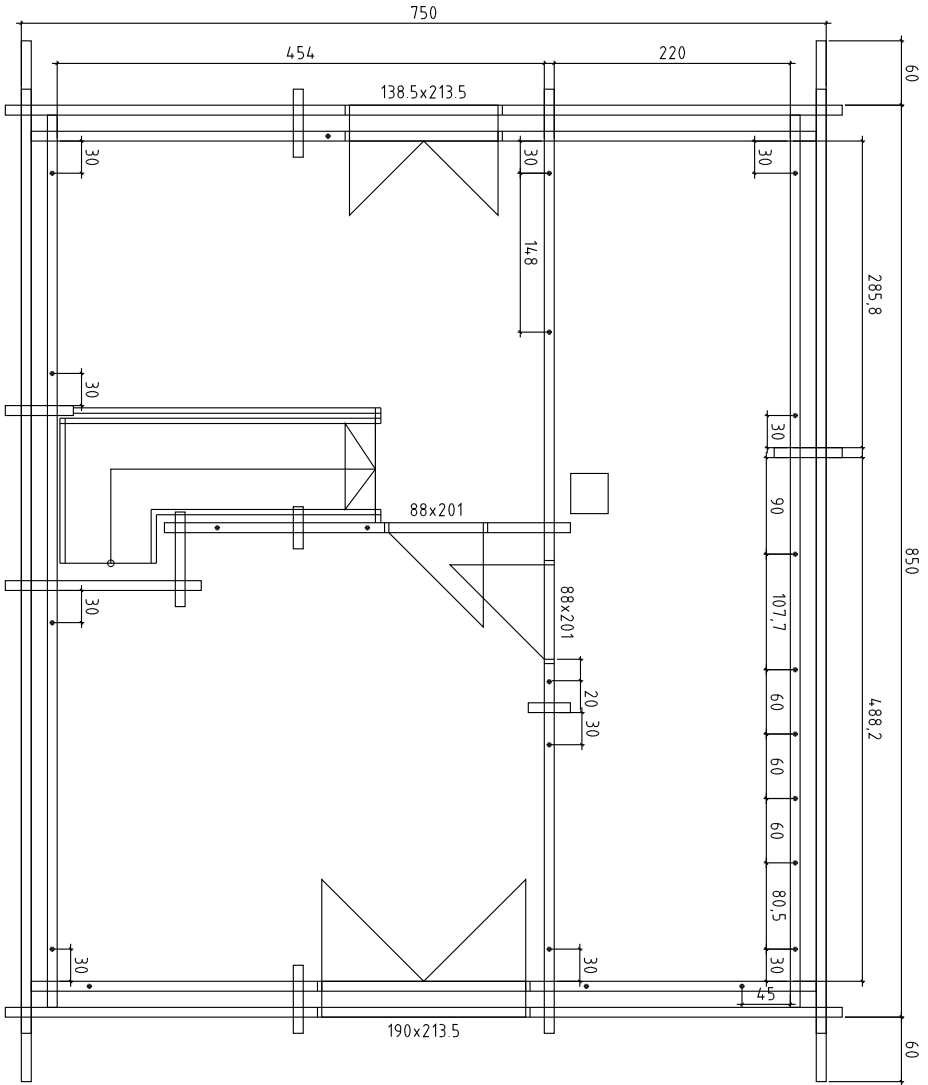

Blockhaus4you

Kood	OG	Leht	
Joonis		Koostava	150
Materjal		Kuup	28.03.2013
Joonestaja		File	Bitger_E.dwg