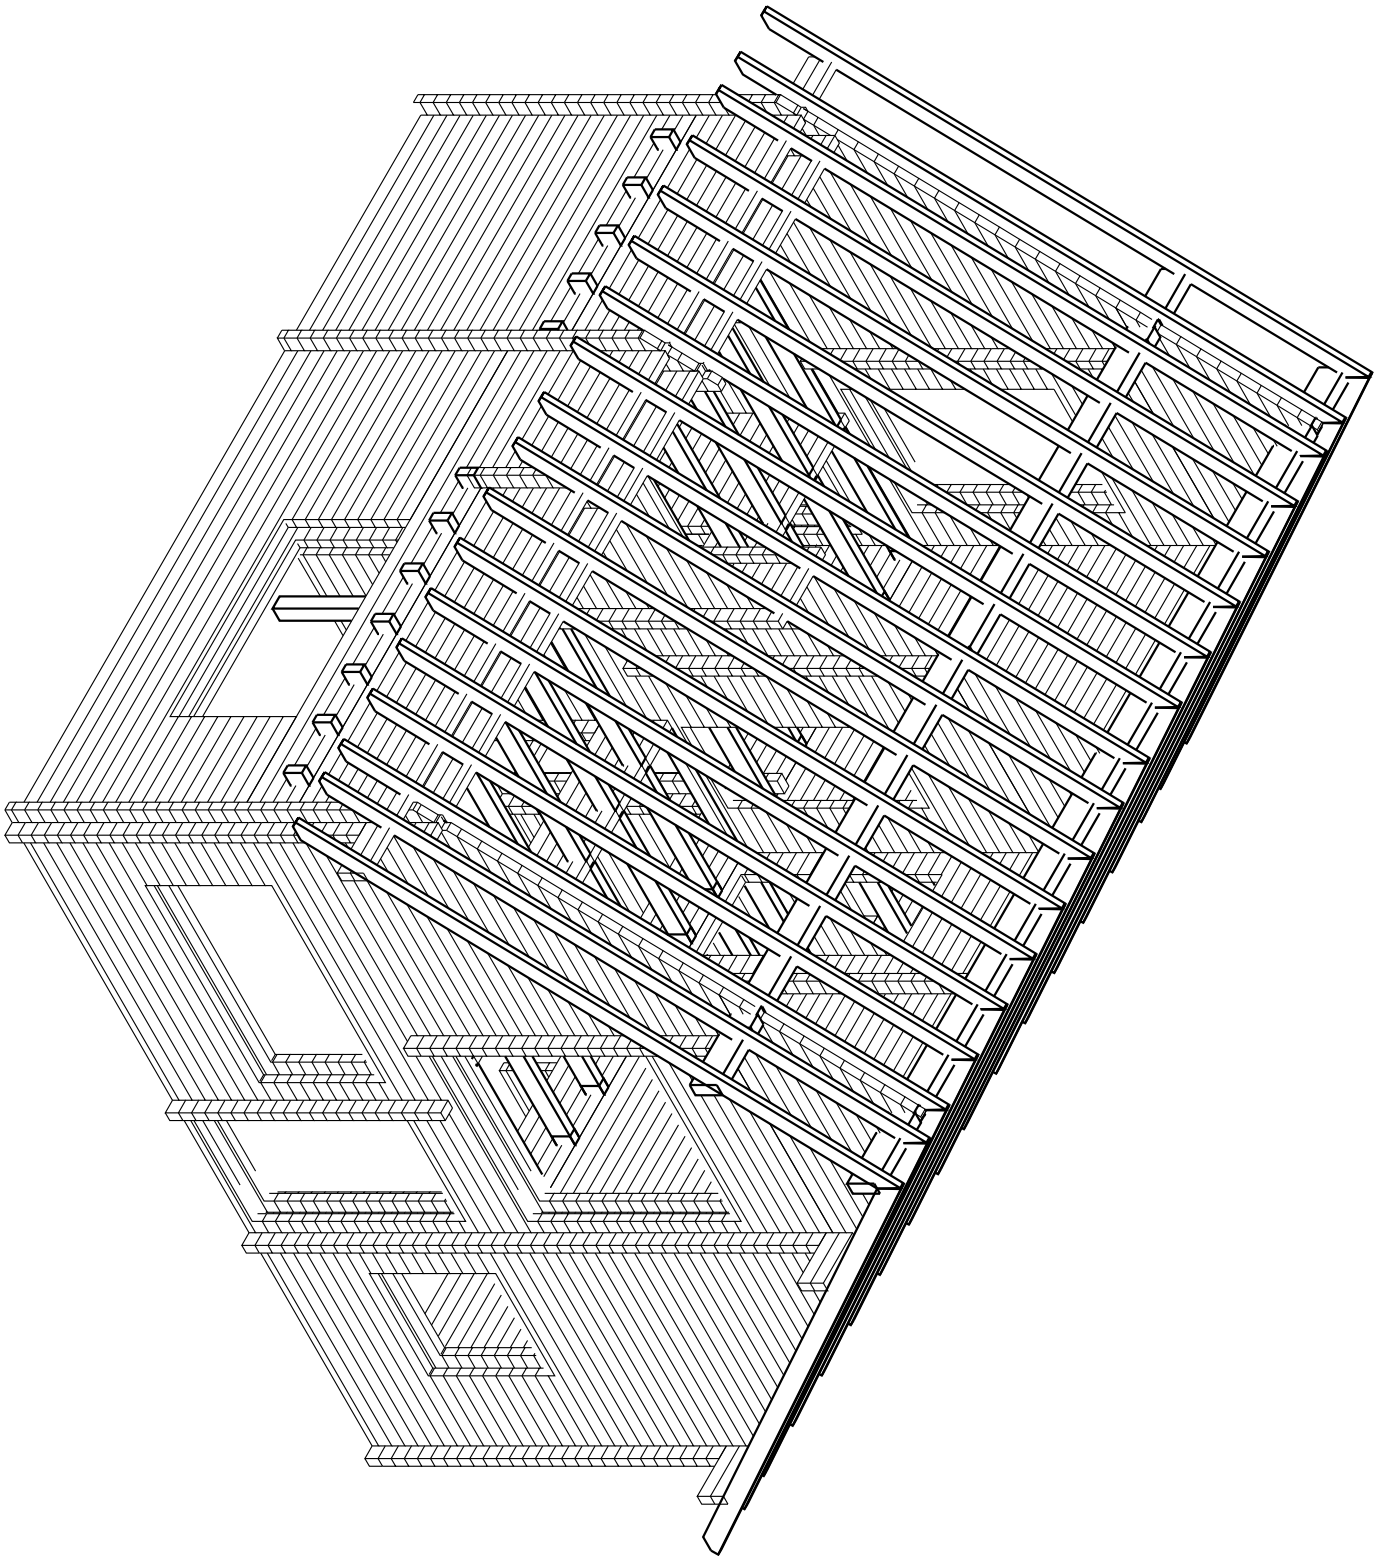

Blockhaus4you

Blockhaus4you

DACHLATTUNG 30X50
KONTERLATTUNG 30X50
AUSSENDACHVERSCHALUNG 20X120
SPARREN 60X180
DECKENVERKLEIDUNG 15X120
LEIMBINDER TOPDUO 160x24.0

FIRSTPFETTEN 14.0X14.0

8/7

2/1

Kood	SCHNITT	Leht	
Joonus		Kookkava	150
Materjal		Kuup	09.04.2013
Joonestaja		File	Bitlger_E.dwg