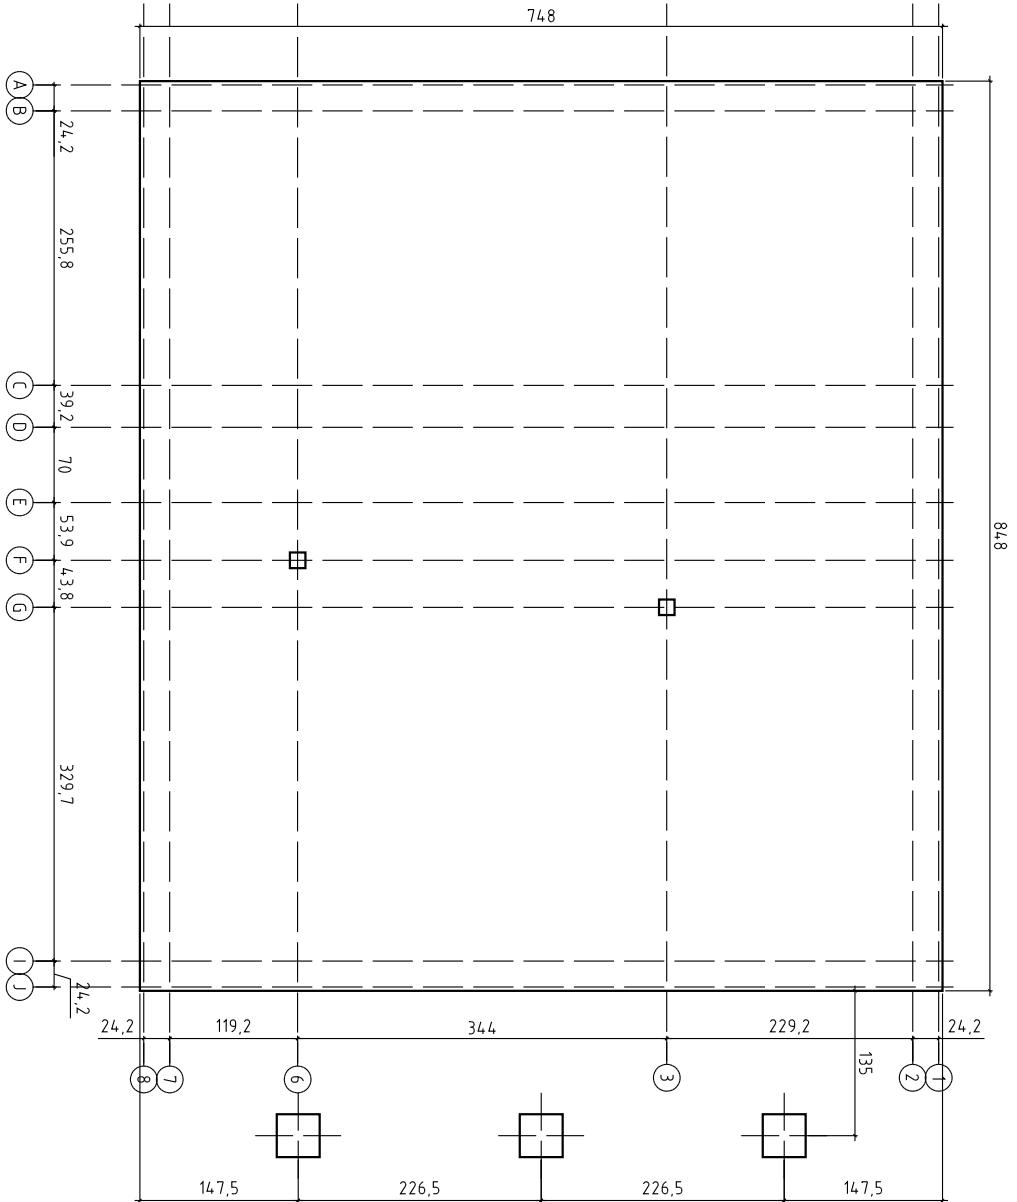

Blockhaus4you

Kood	FUNDAMENTE	Leht	
Joonis		Kookkava	1:50
Materjal		Kuup	09.04.2013
Joonestaja		File	Bitiger_E.dwg