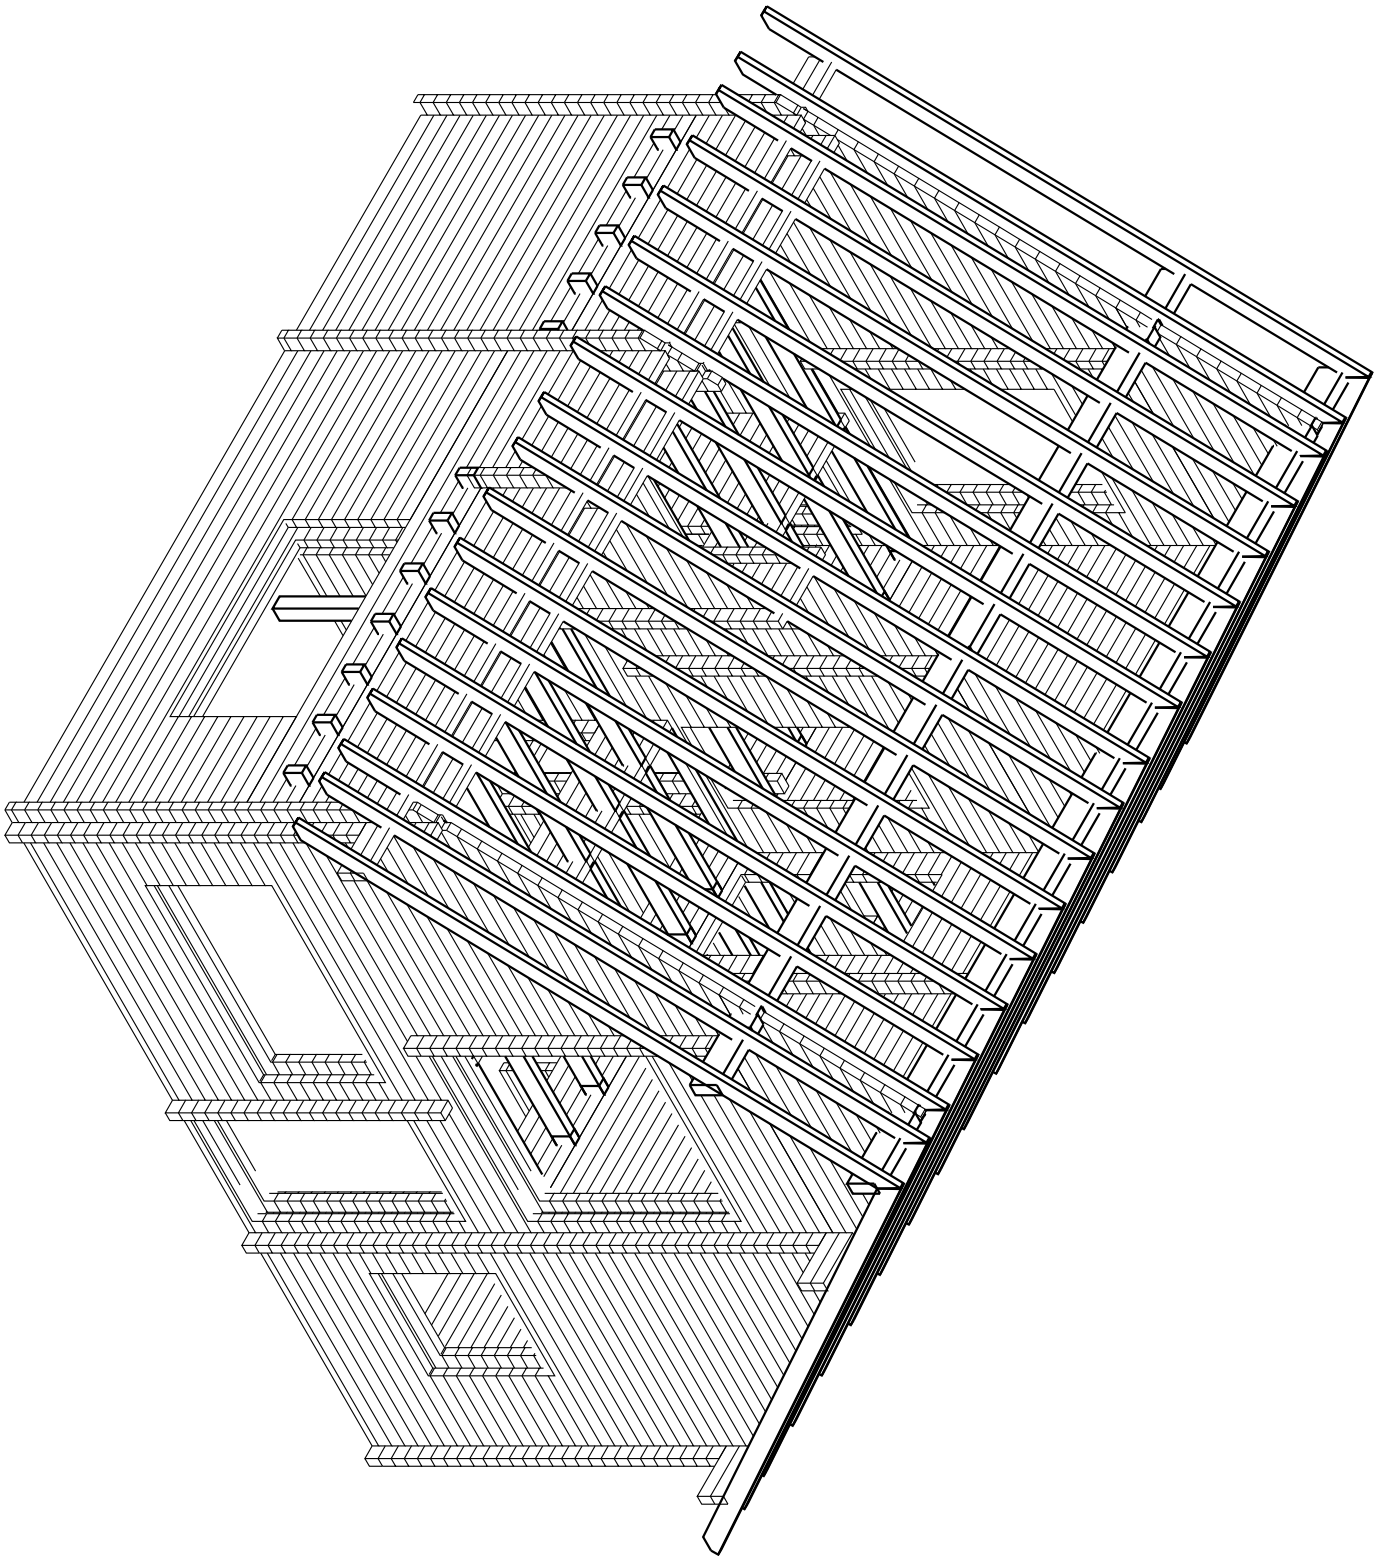

File Bilger_E.dwg

Blockhaus4you

Kood	EG	Leht	
Joonis		Koostava	150
Materjal		Kuup	09.04.2013
Joonistaja		File	Bilger_E.dwg

Blockhaus4you

Blockhaus4you

DACHLATTUNG 30X50
KONTERLATTUNG 30X50
AUSSENDACHVERSCHALUNG 20X120
SPARREN 60X180
DECKENVERKLEIDUNG 15X120
LEIMBINDER TOPDUO 160x24.0