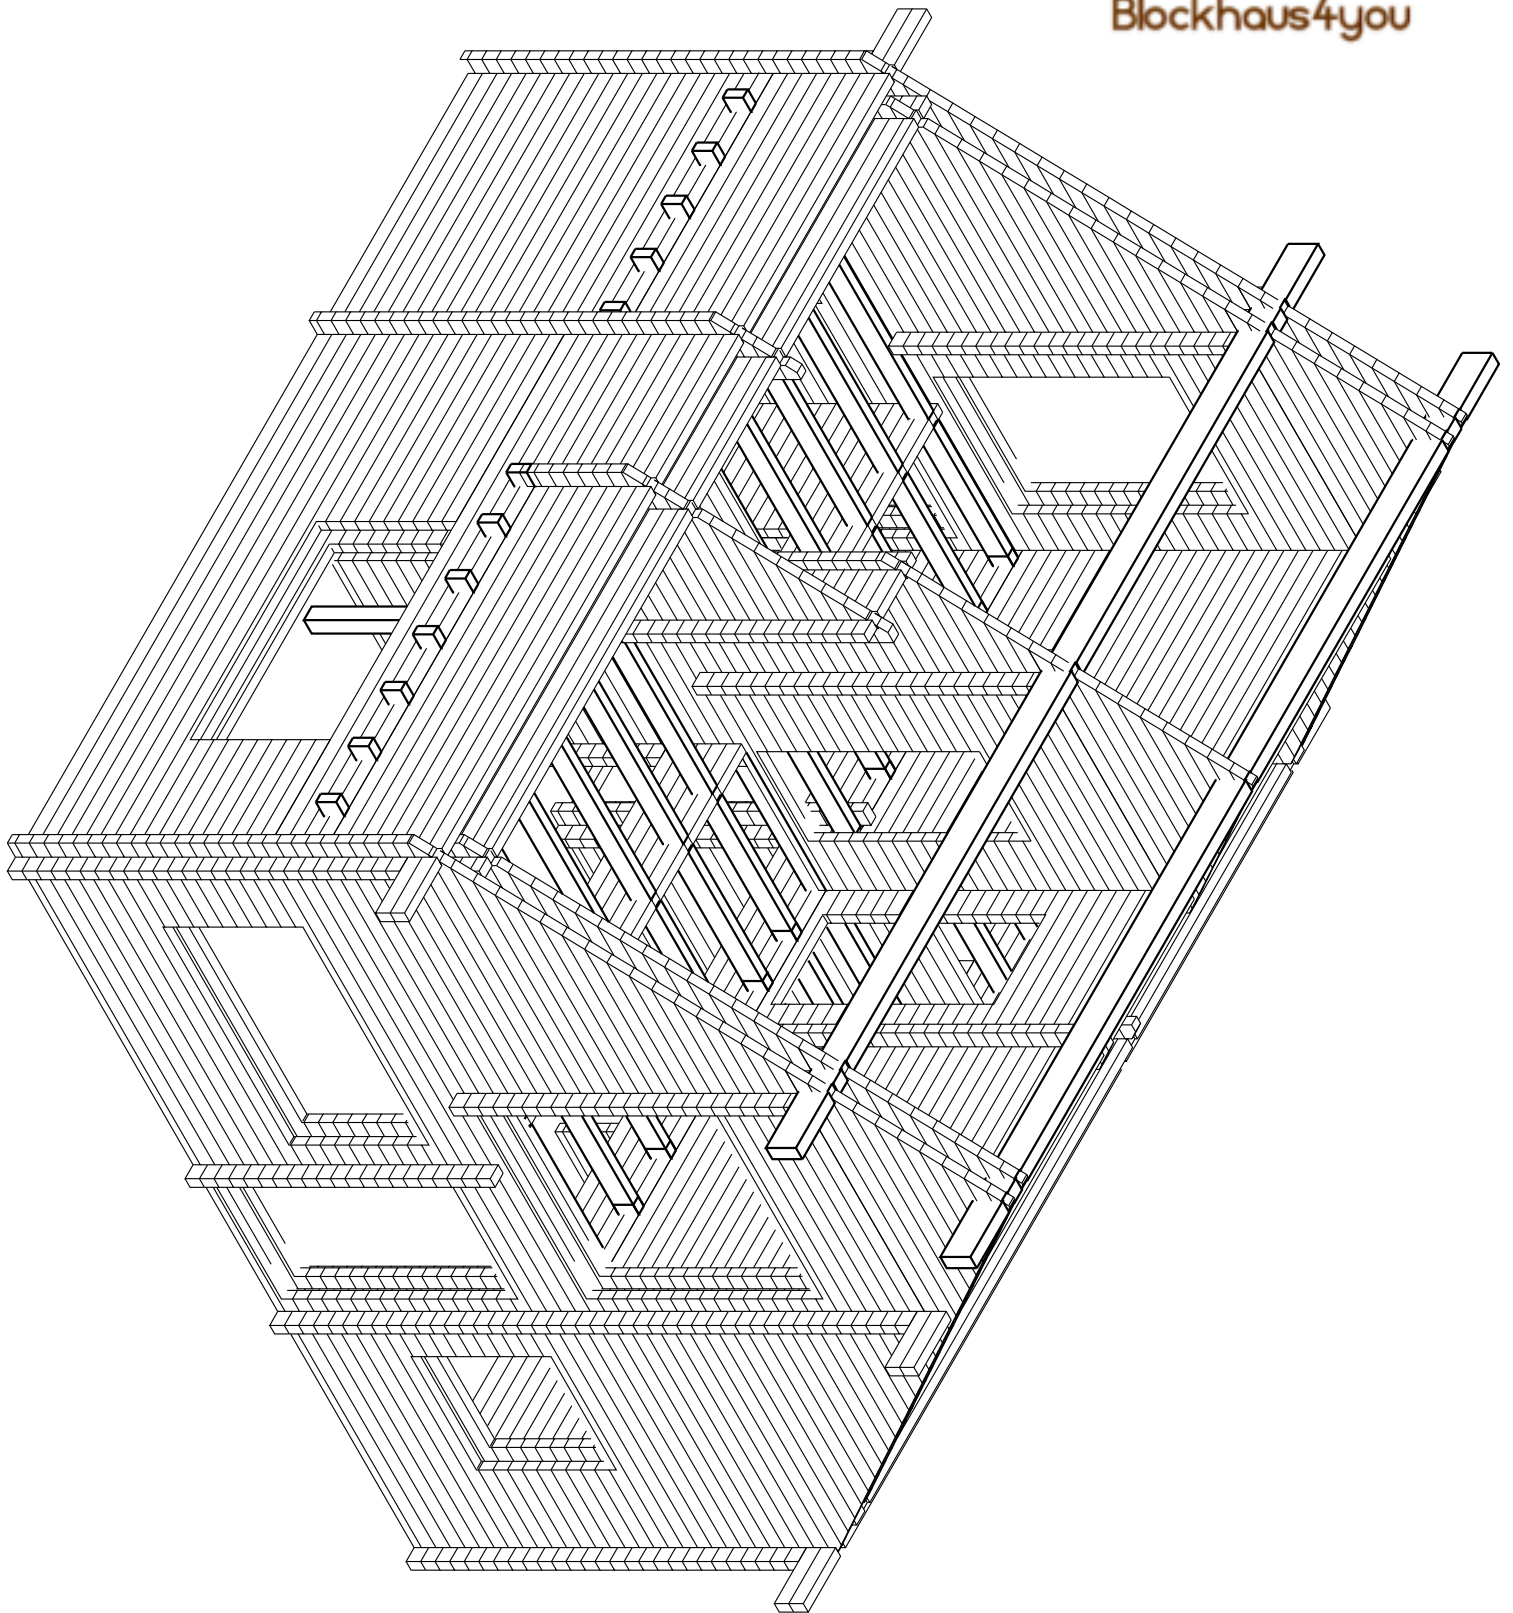

Blockhaus4you