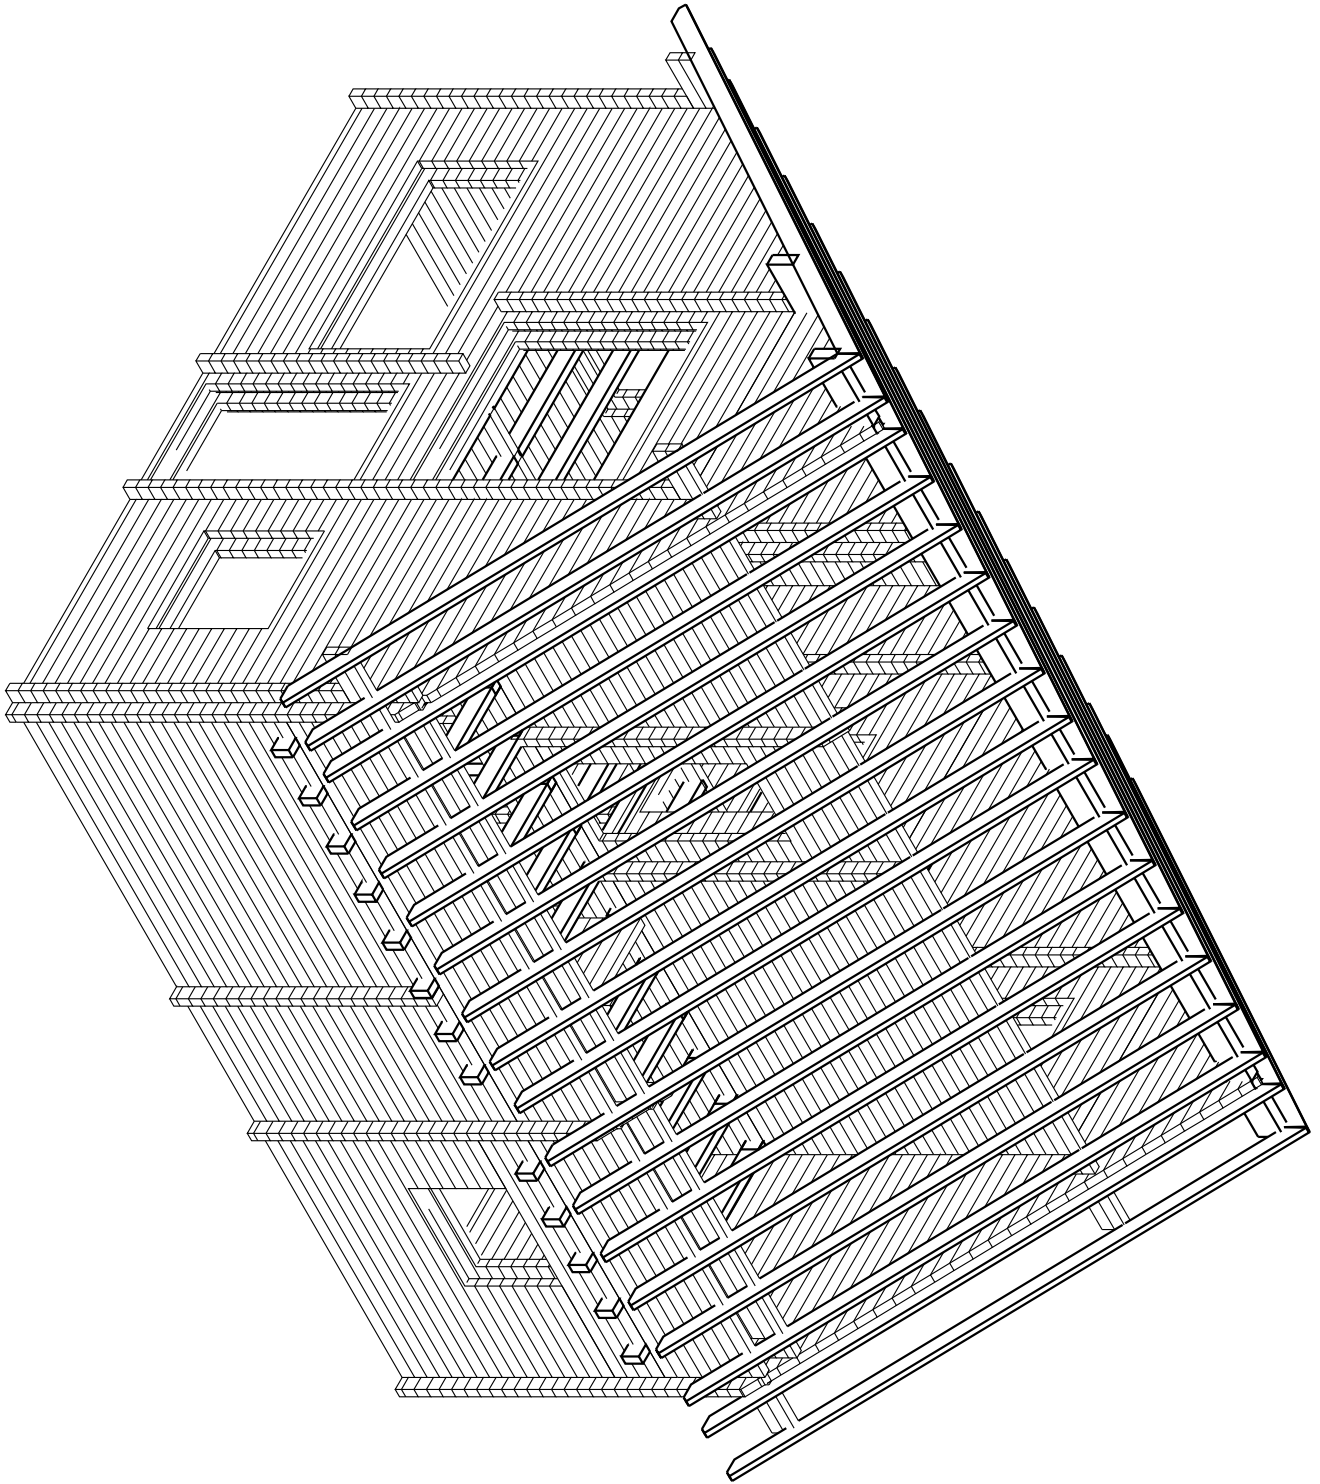

Blockhaus4you