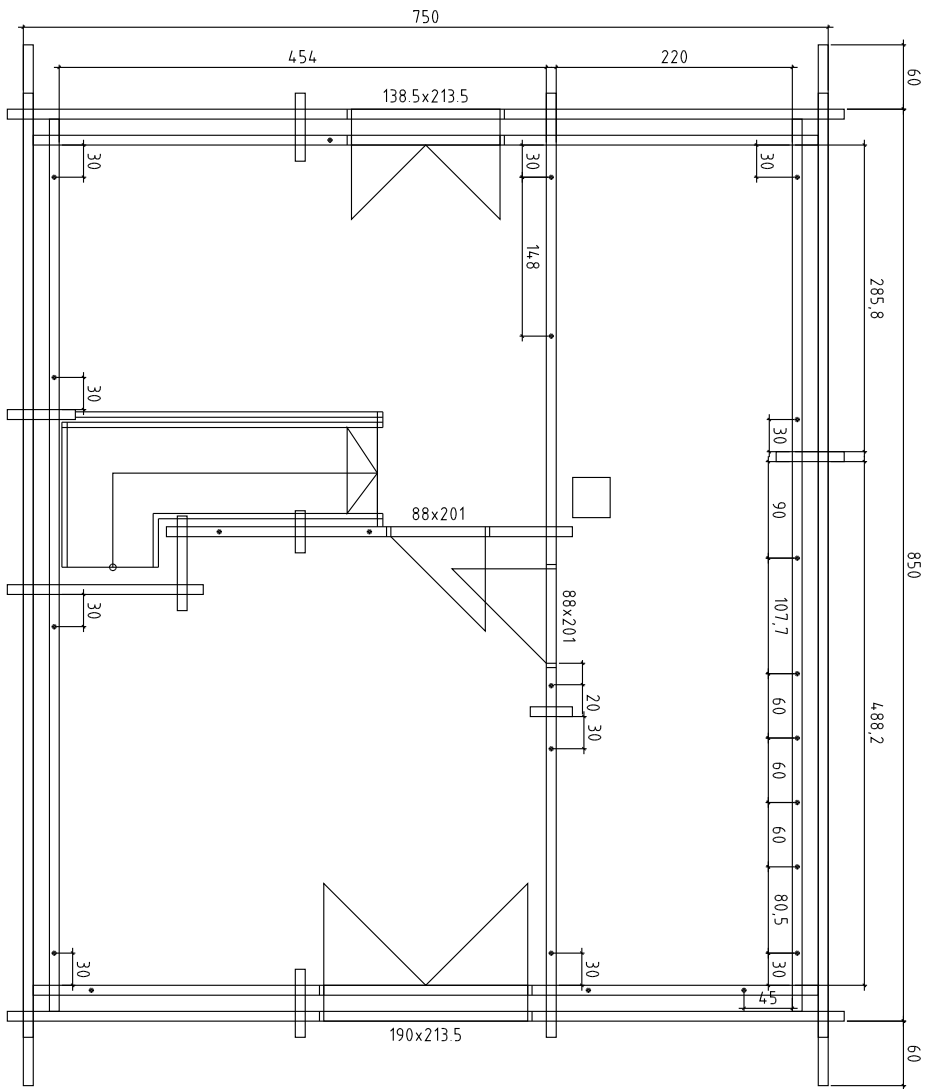

Blockhaus4you

Kood 06

Joonis

Materjal

Joonestis

Leht

Koostava 150

Kuup 28.03.2013

File Bilger_E.dwg