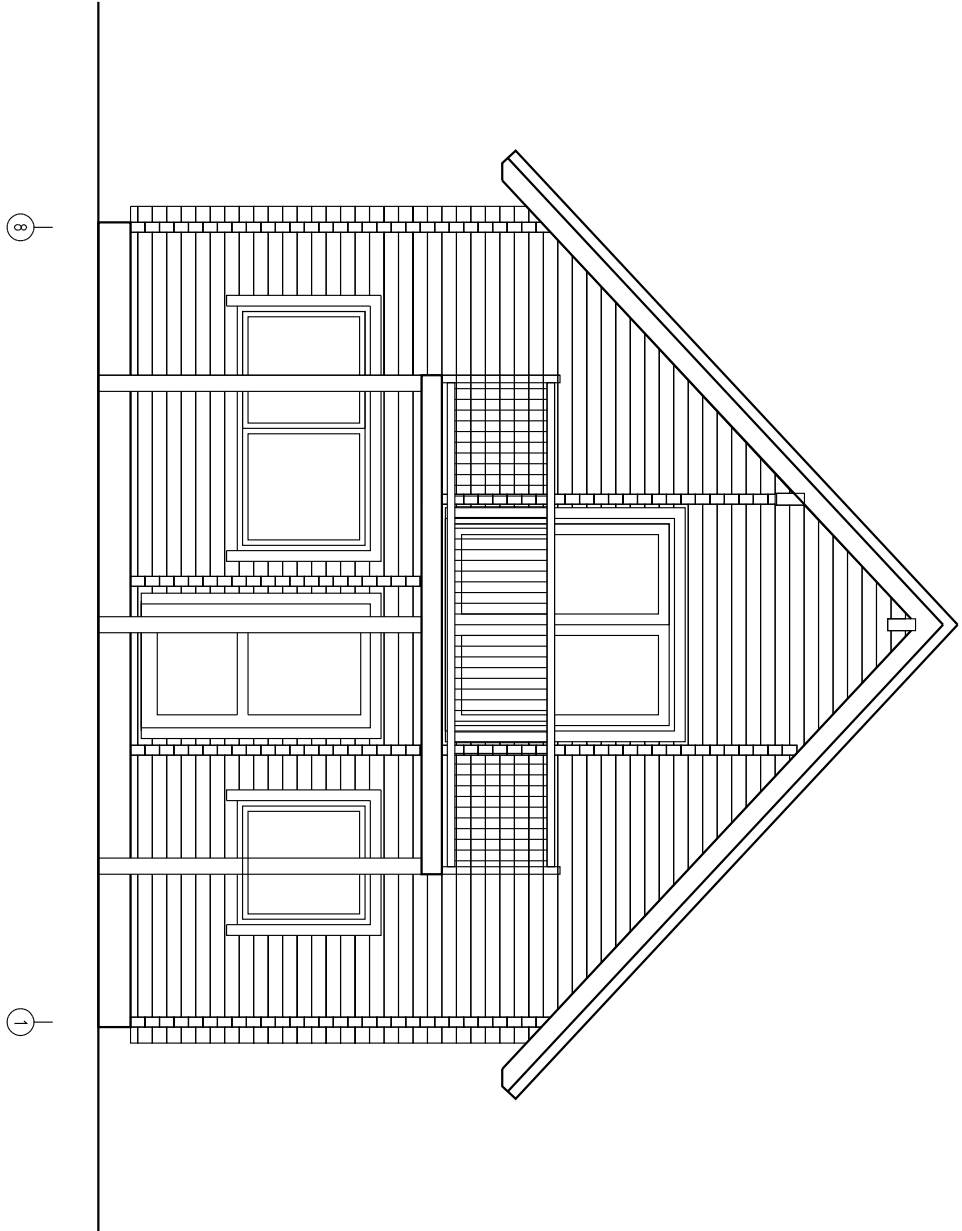

Blockhaus4you

Kood	Leht	9
Joonis	SEIN I	Kookkava 150
Materjal	9.2x13.5	Kuup 28.03.2013
Joonestaja	File	Bilger E.dwg

' () *) ! ((% %
! " # \$ % & !
+ # % %
\$, + - + . / % % ' 0 % % 1
2 ! ! %) ! 2

3 45) 56 76 !)) ! 8) 2 8 92) : 3 # ; ! 5 (!
999 8 999 8 / < 999) ! / 8 /