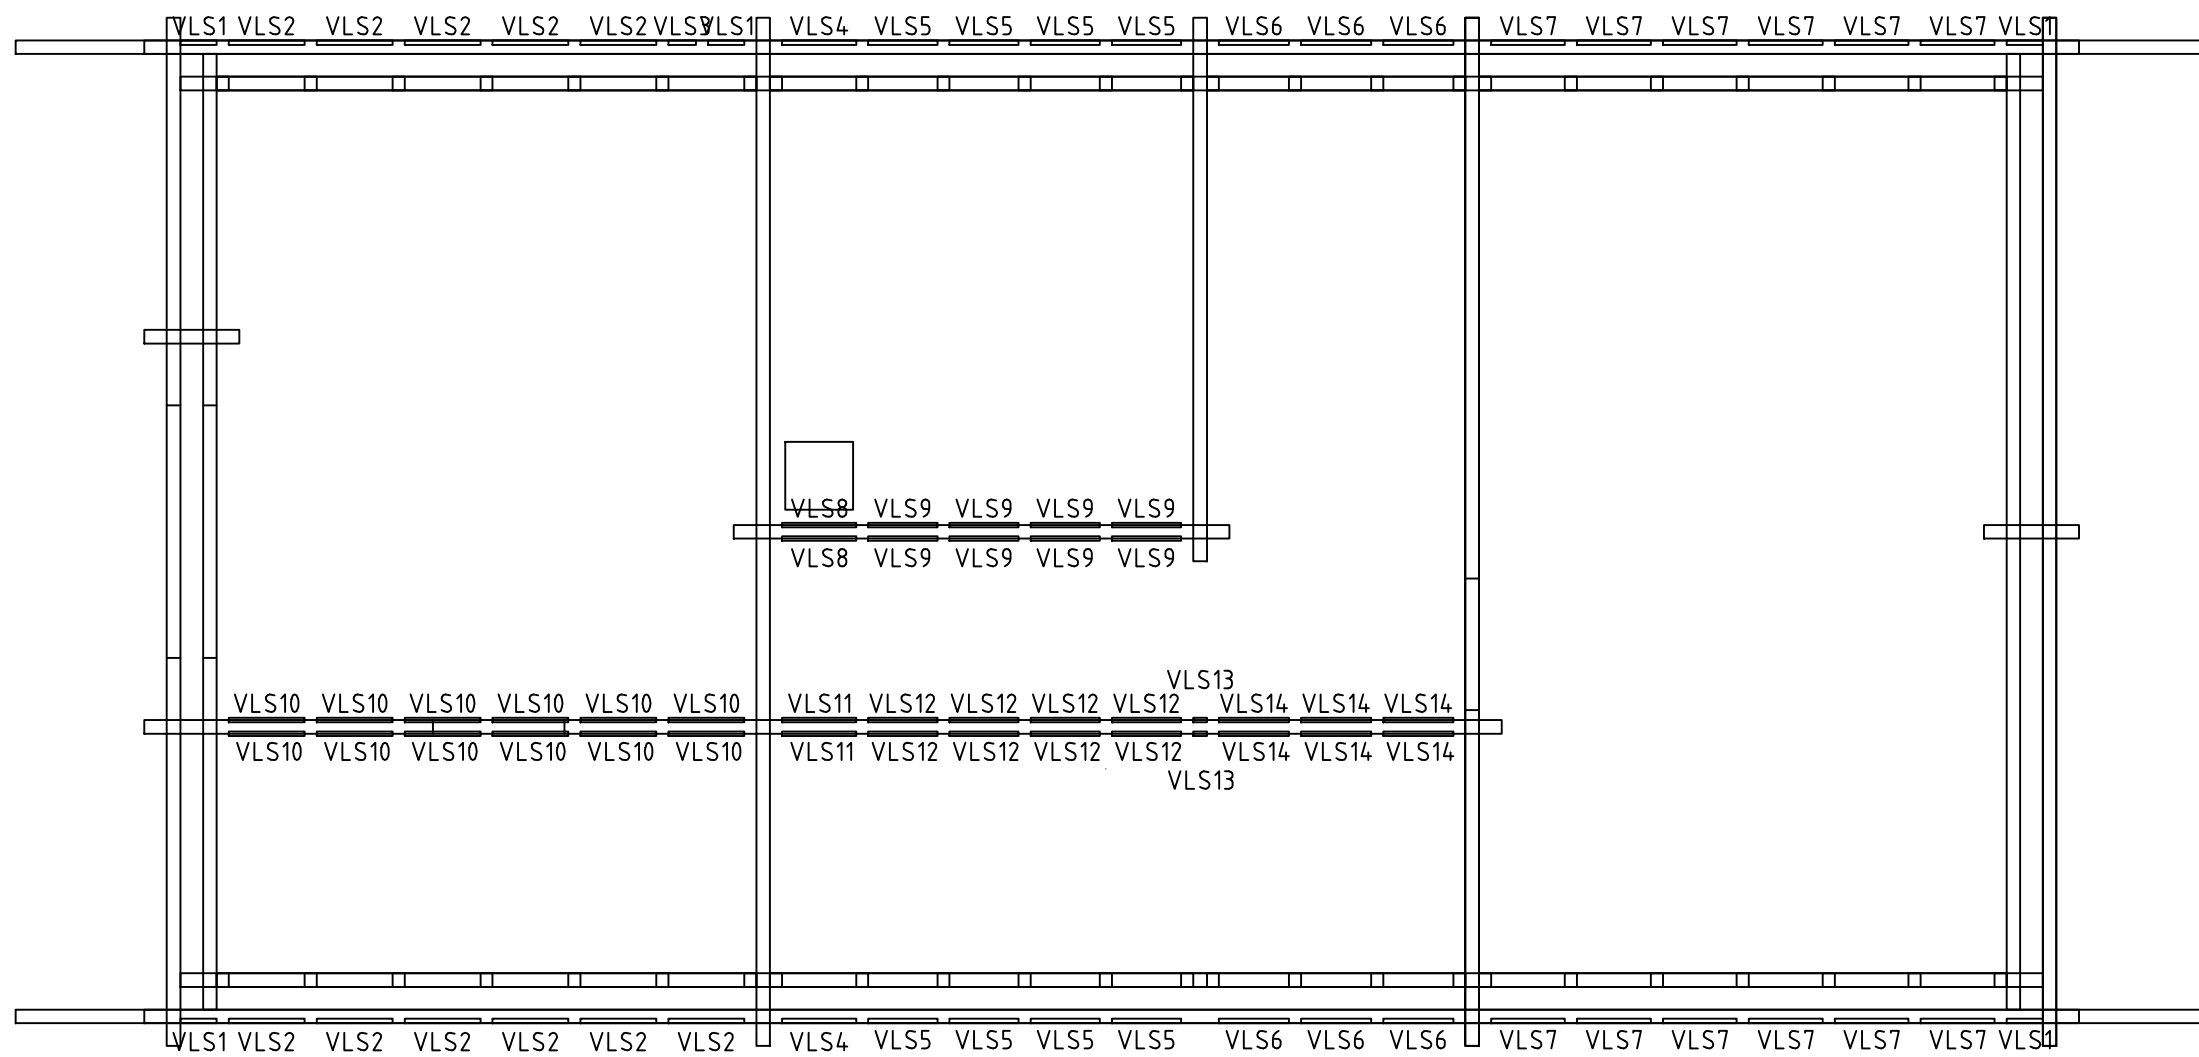

Kood	Leht
Joonis BRETTER ZW SPARREN	Mootkava 1:50
Maerjal	Kuup. 11.09.2014
Joonestas	File Osterberg.E.dwg