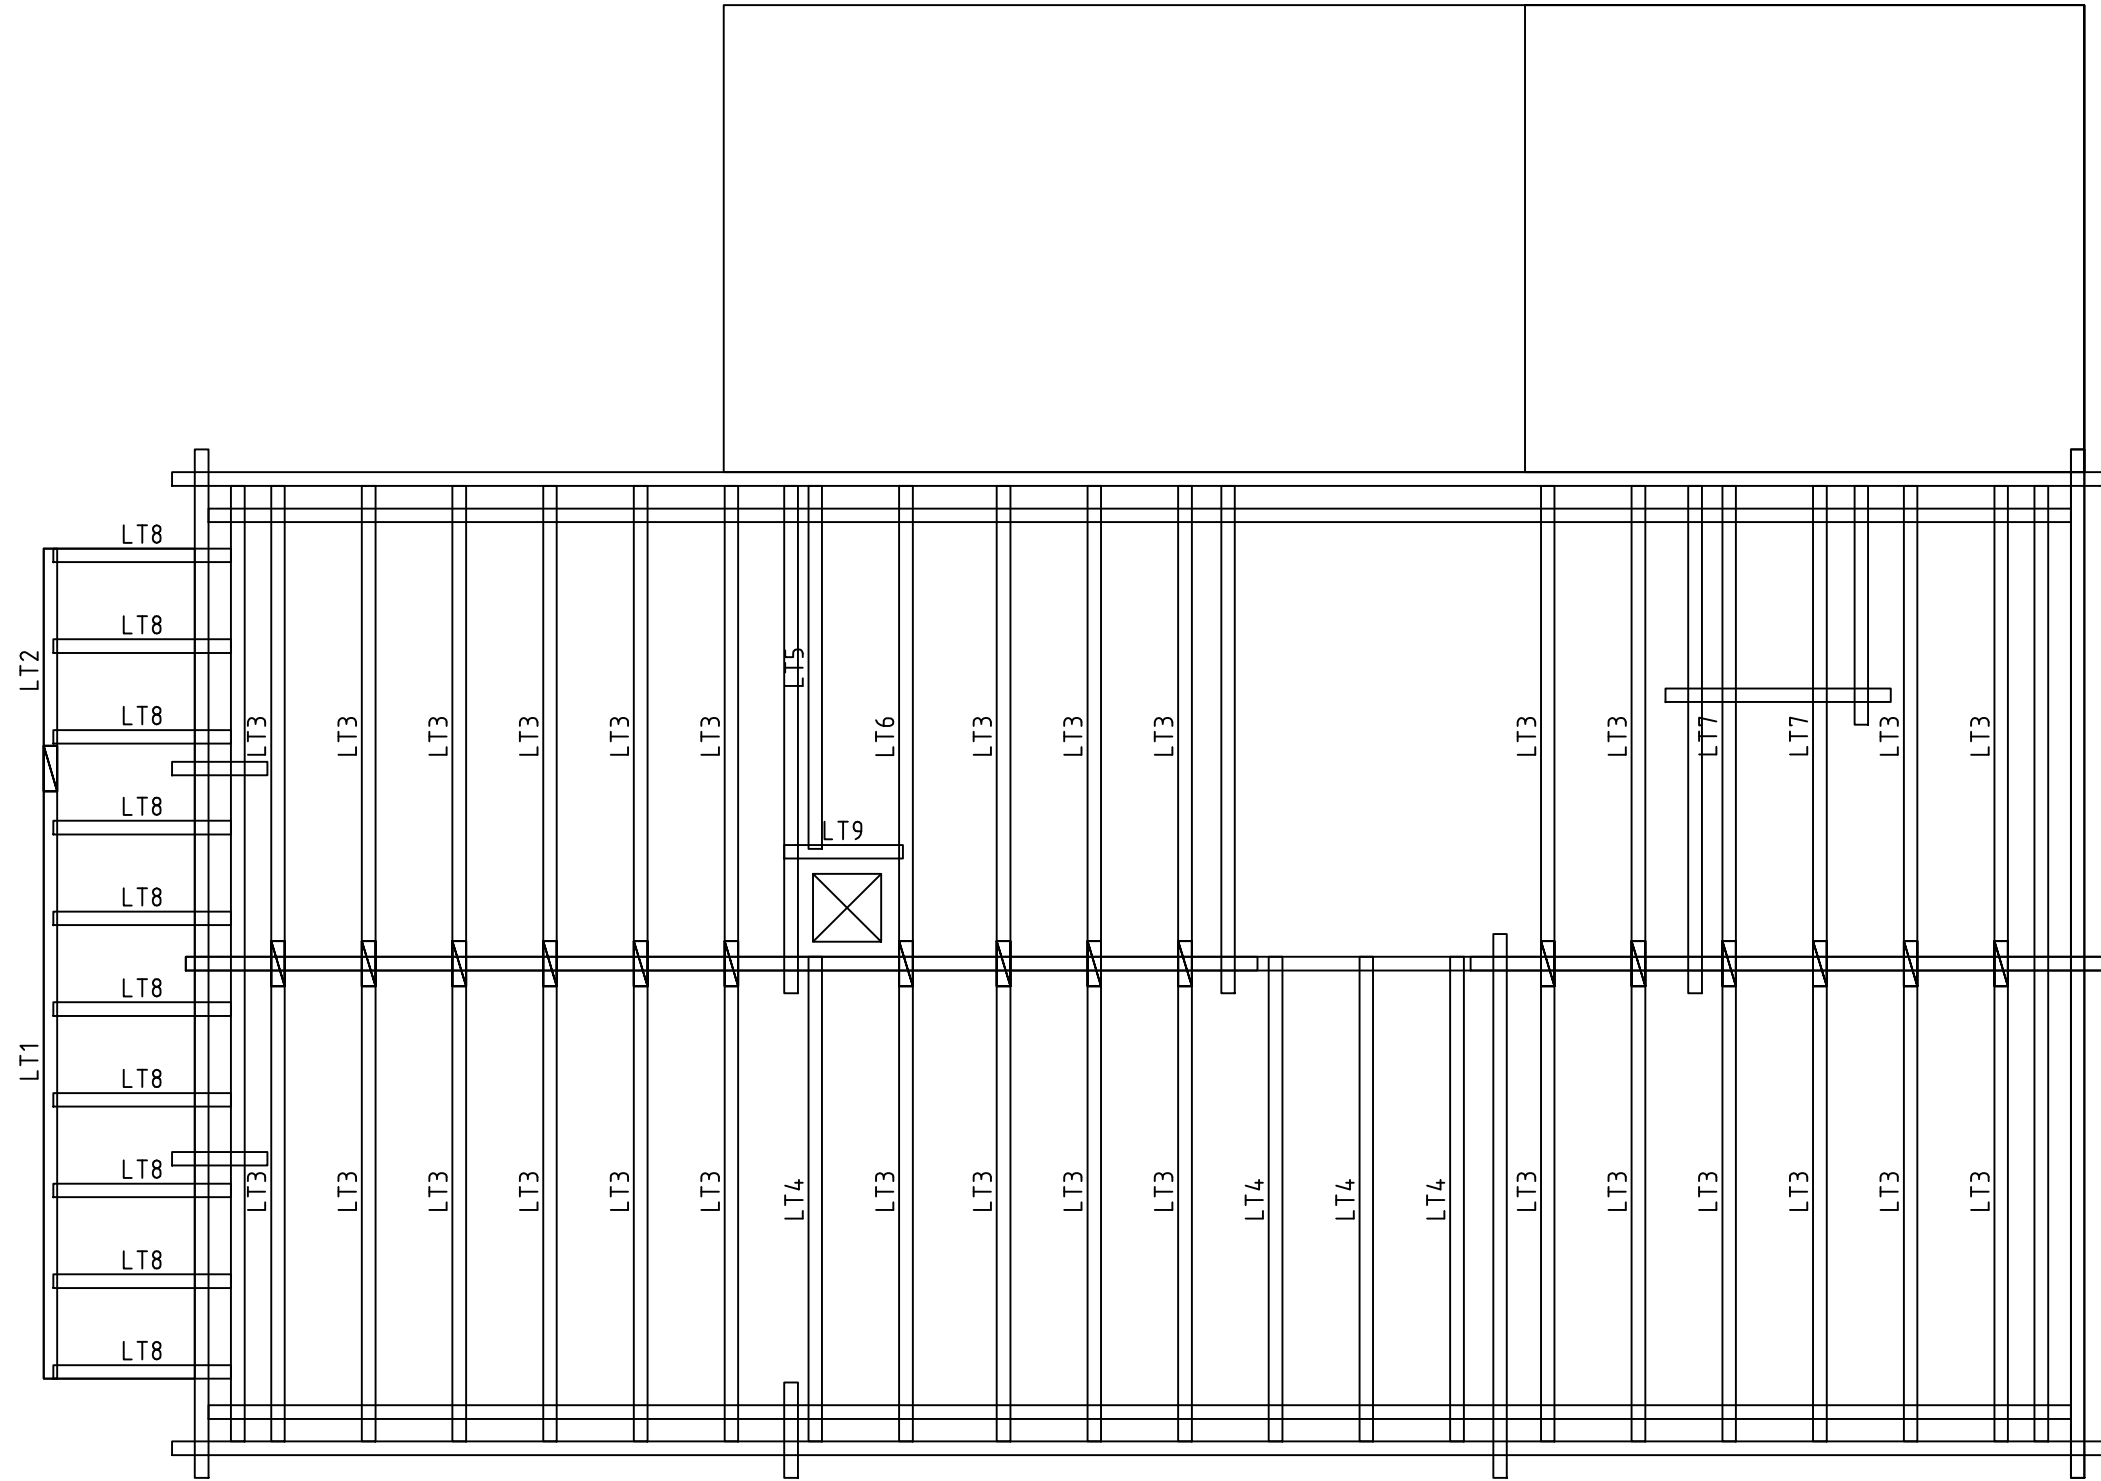

Kood	Leht
Joonis DECKE	Mootkava 1:50
Maerjal	Kuup. 11.09.2014
Joonestas	File Osterberg.E.dwg