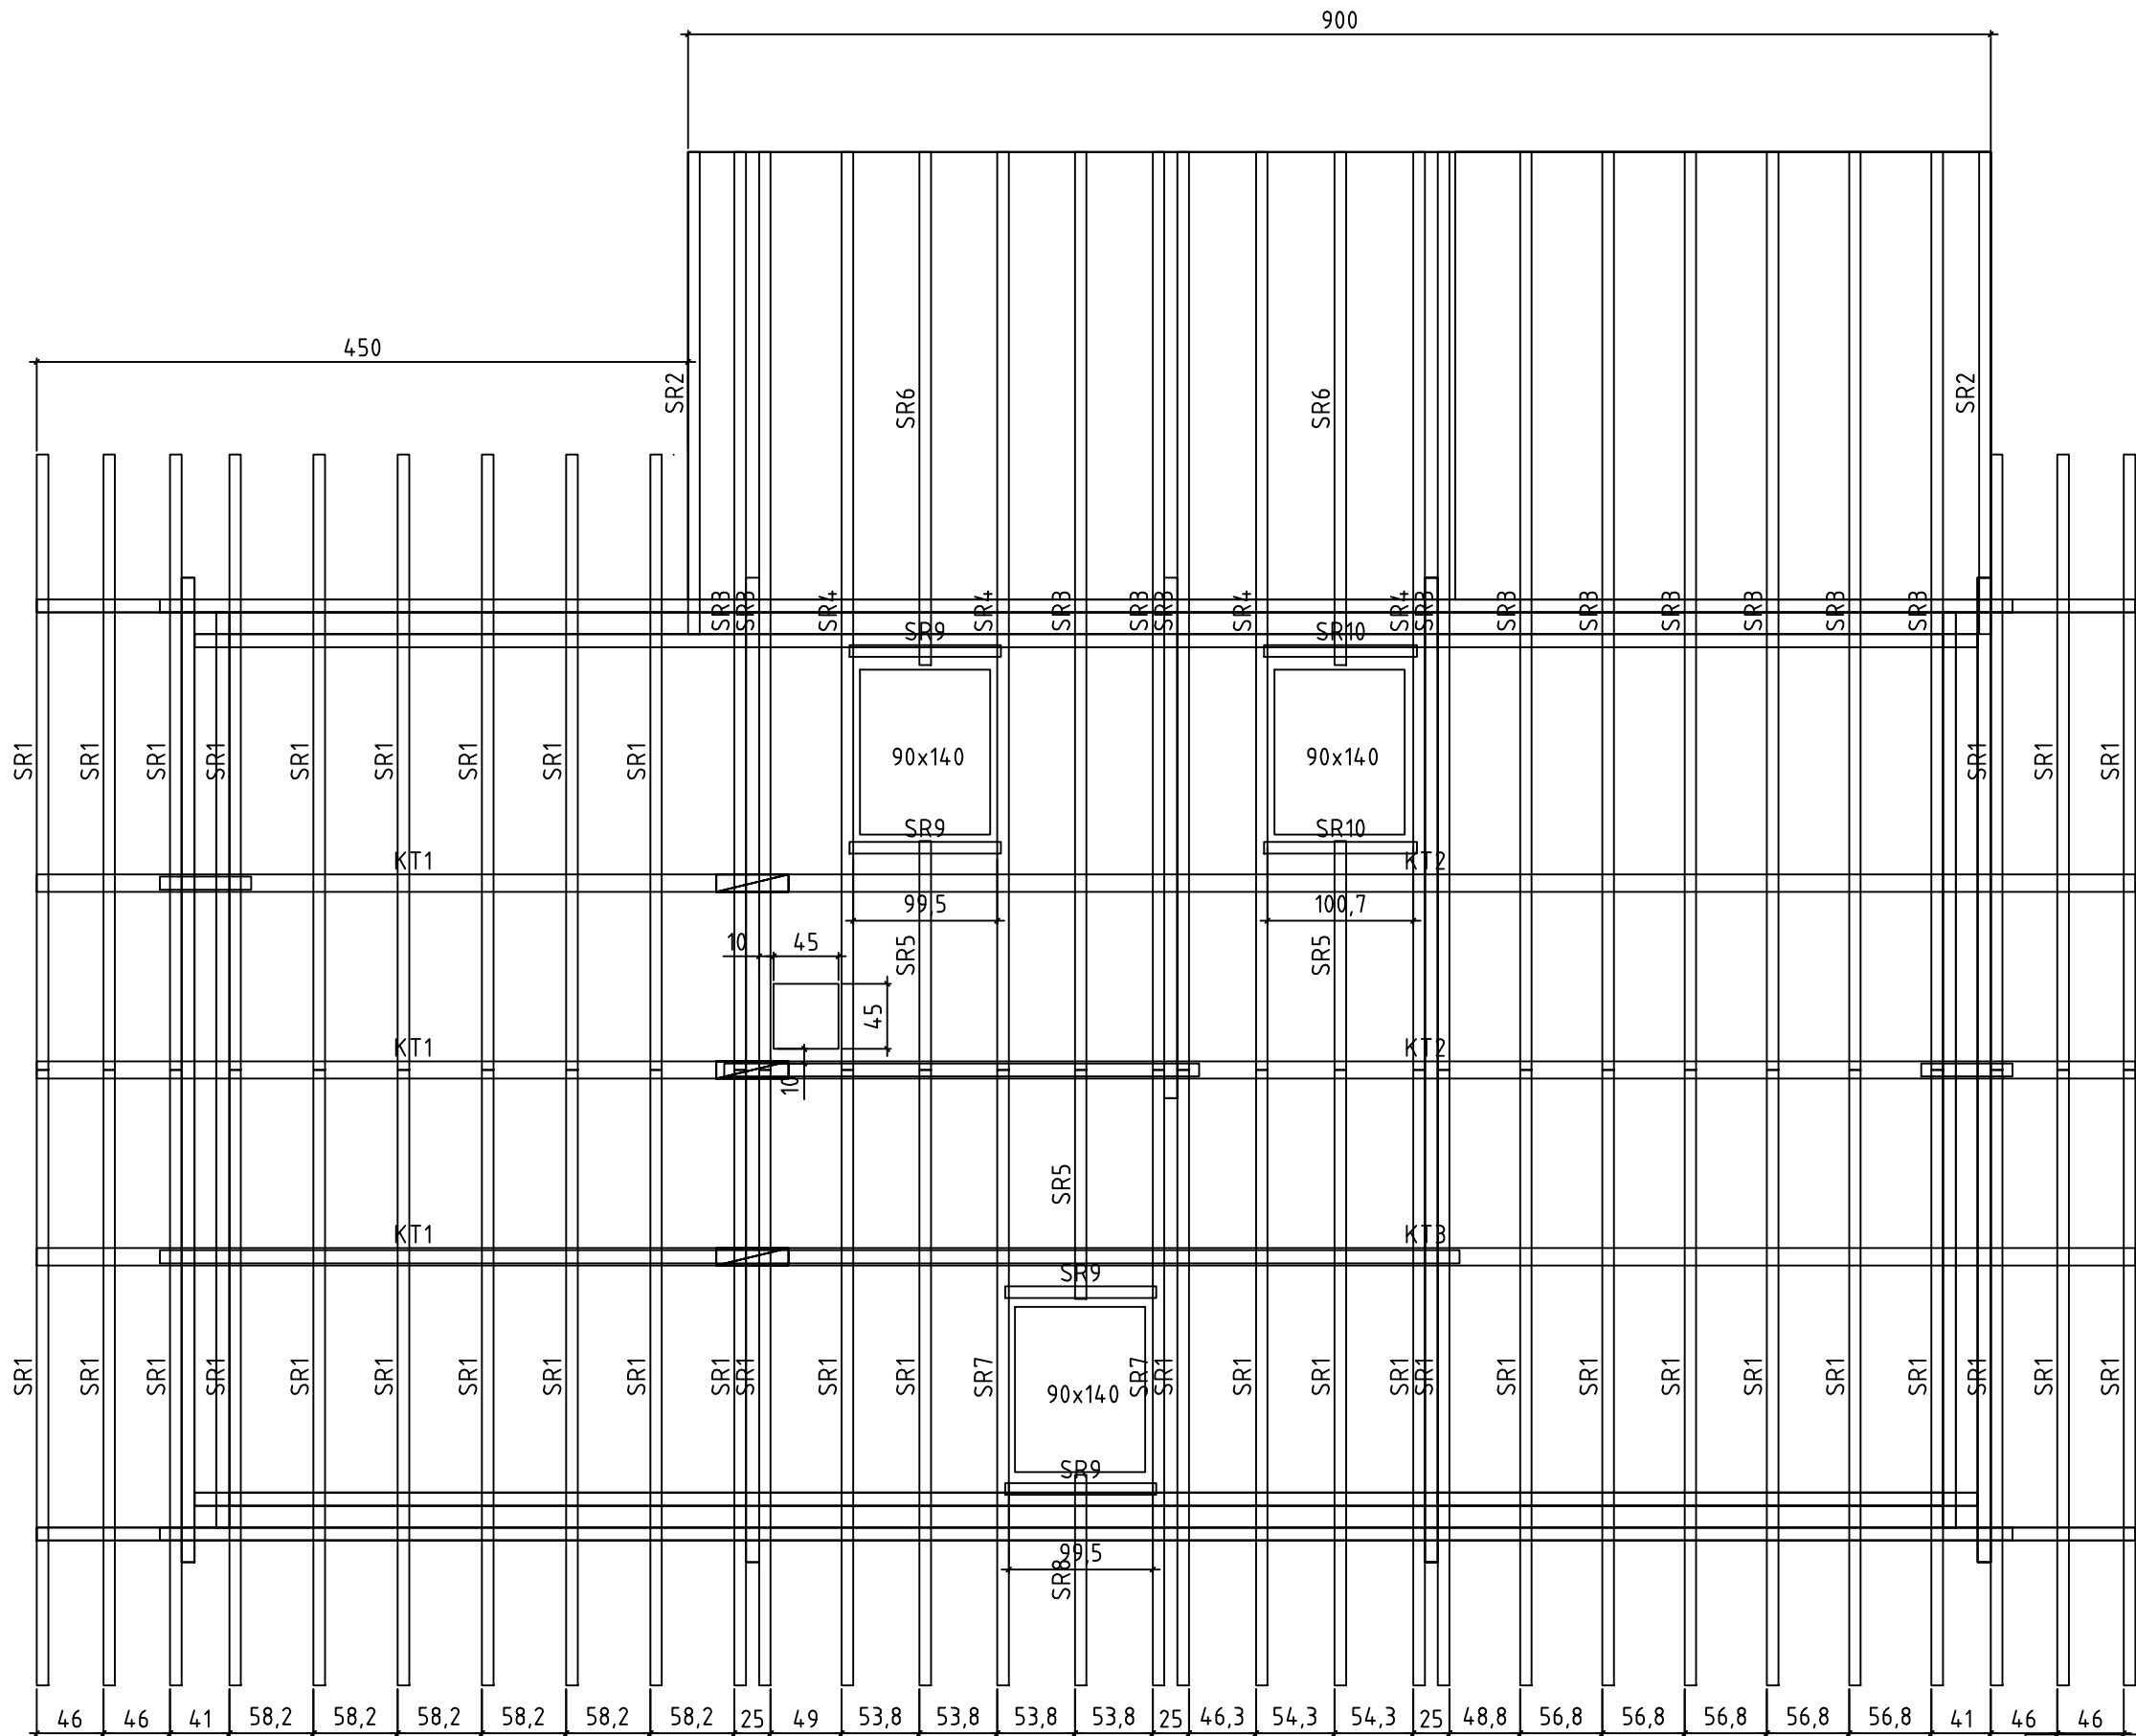

Kood	Leht
Joonis SCHNITT	Mootkava 1:50
Maerjal	Kuup. 11.09.2014
Joonestas	File Osterberg.E.dwg

Kood	Leht
Joonis DECKE	Mootkava 1:50
Maerjal	Kuup. 11.09.2014
Joonestas	File Osterberg.E.dwg

Kood	Leht
Joonis BRETTER ZW SPARREN	Mootkava 1:50
Maerjal	Kuup. 11.09.2014
Joonestas	File Osterberg.E.dwg