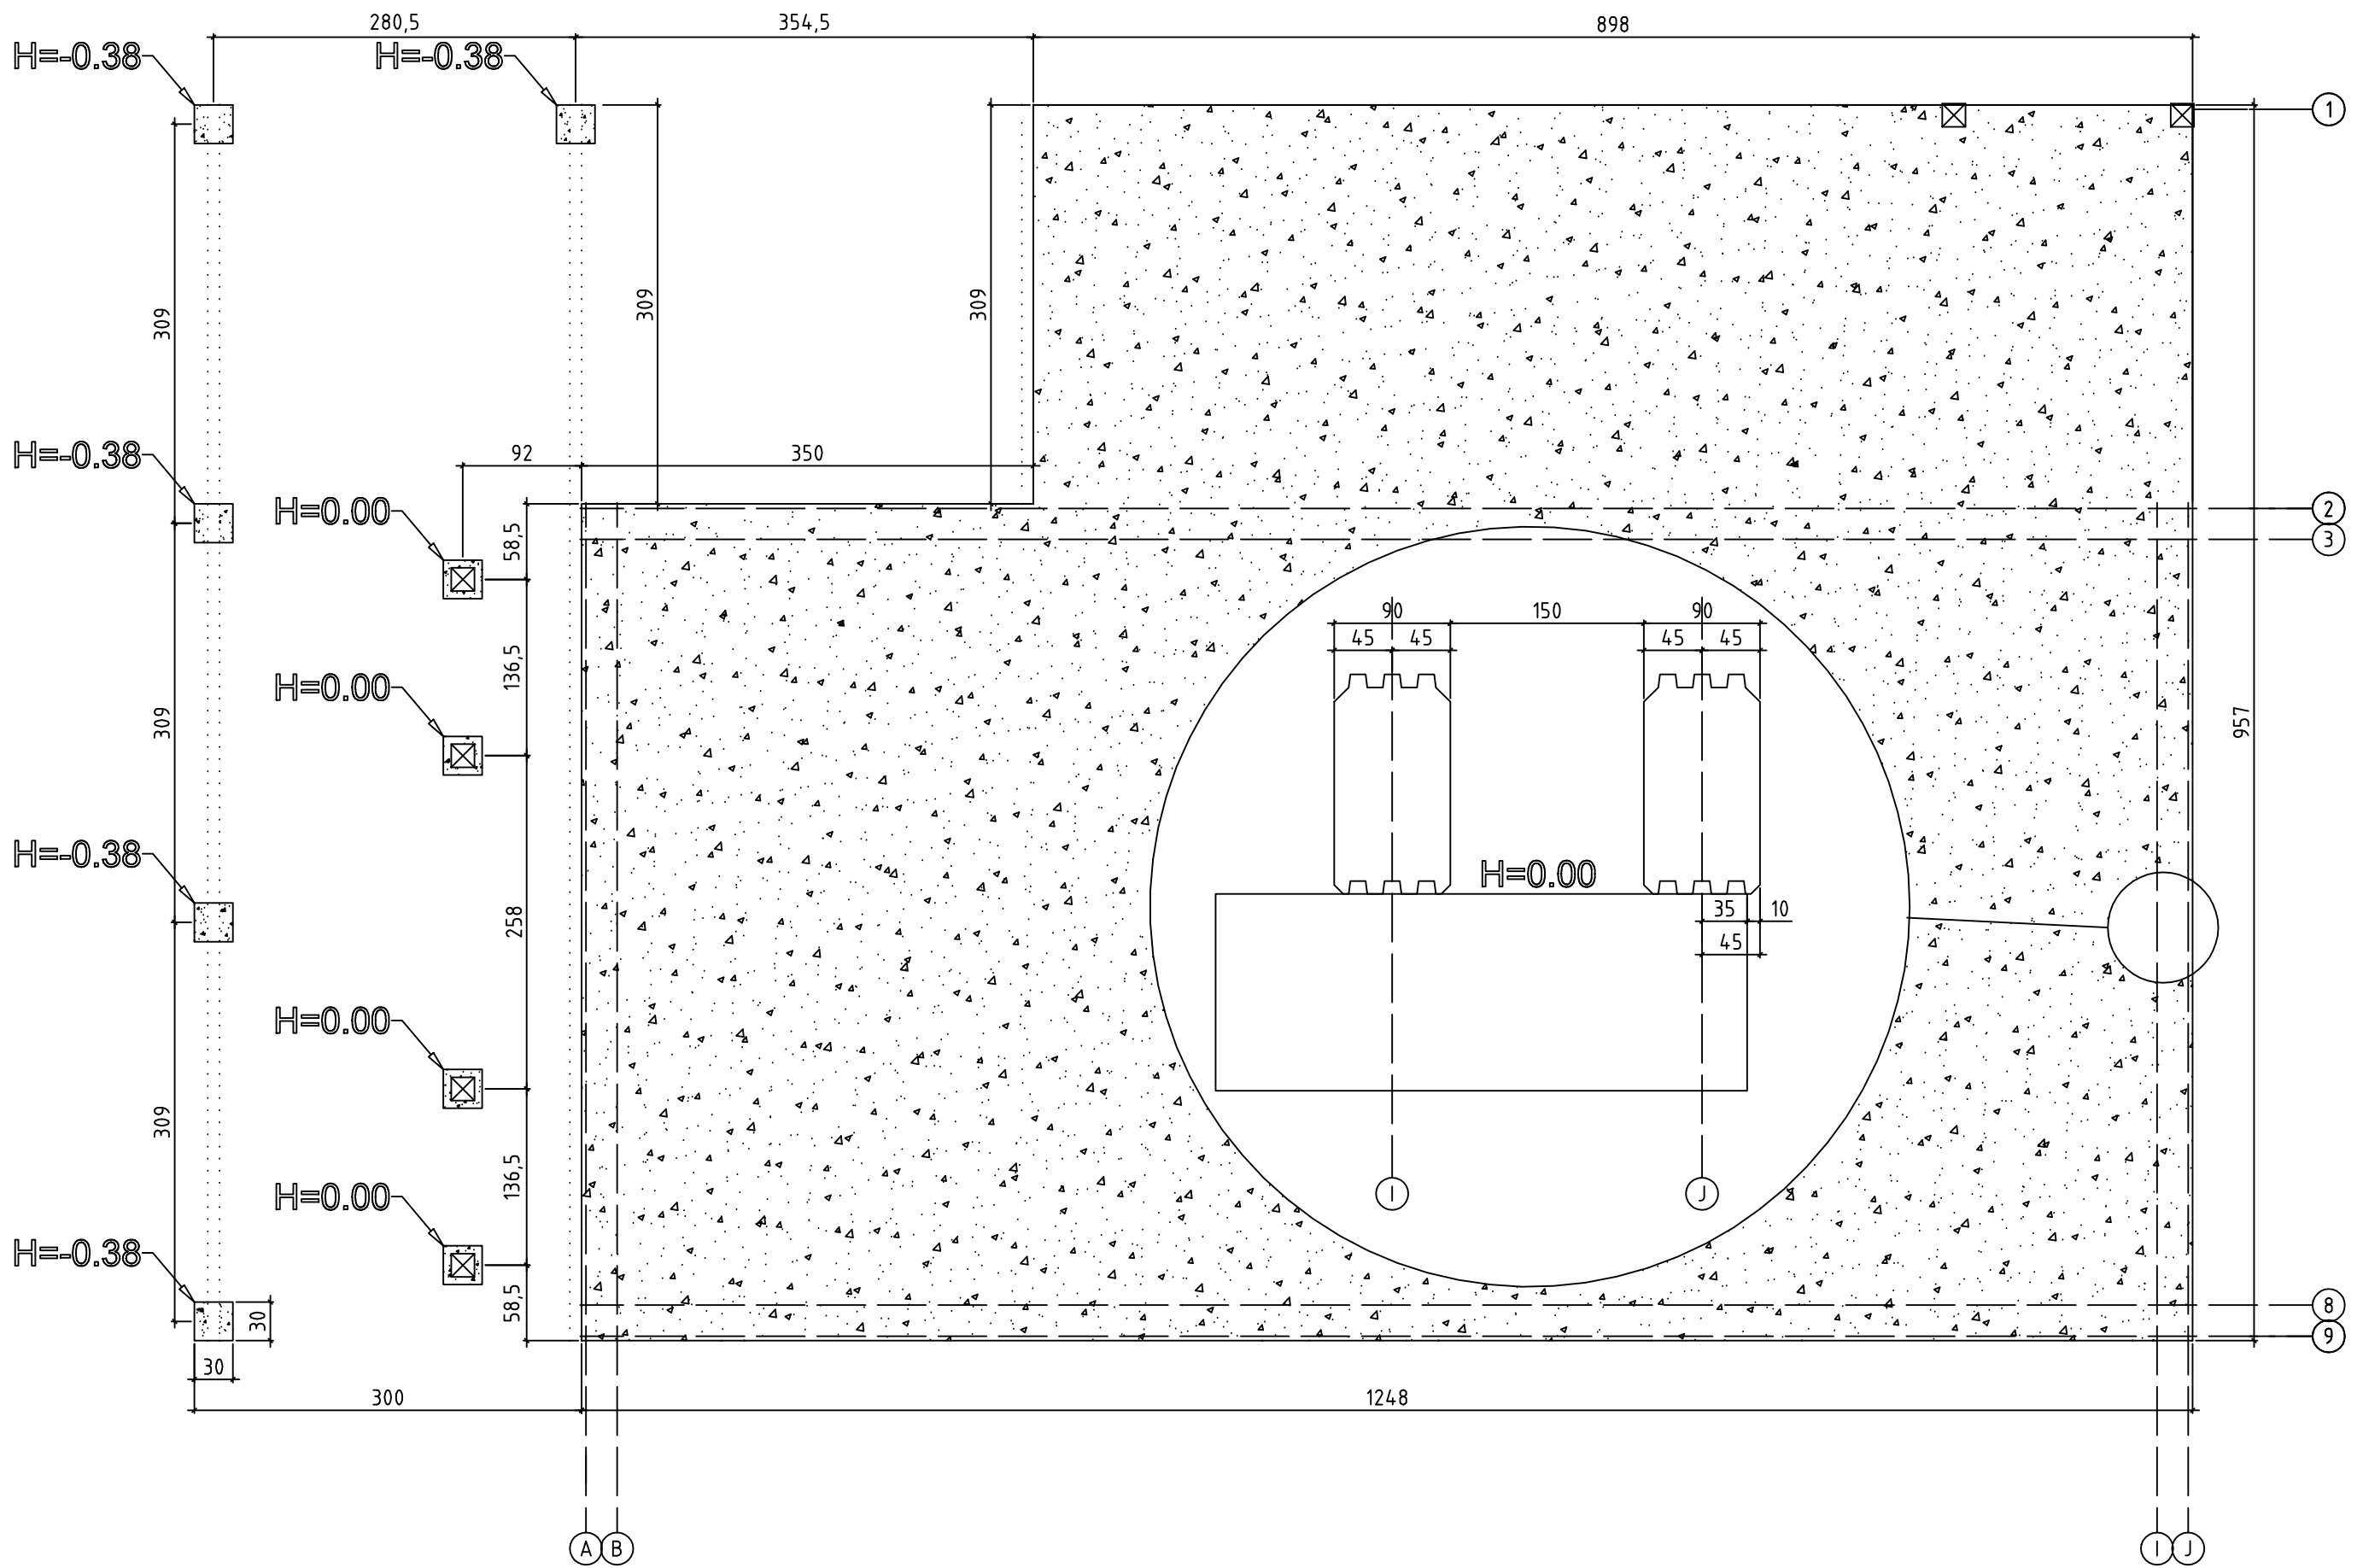

Kood	FUNDAMENTE	Leht	
Joonis		Mootkava	1:50
Materjal		Kuup.	11.09.2014
Joonestas		File	Osterberg.E.dwg