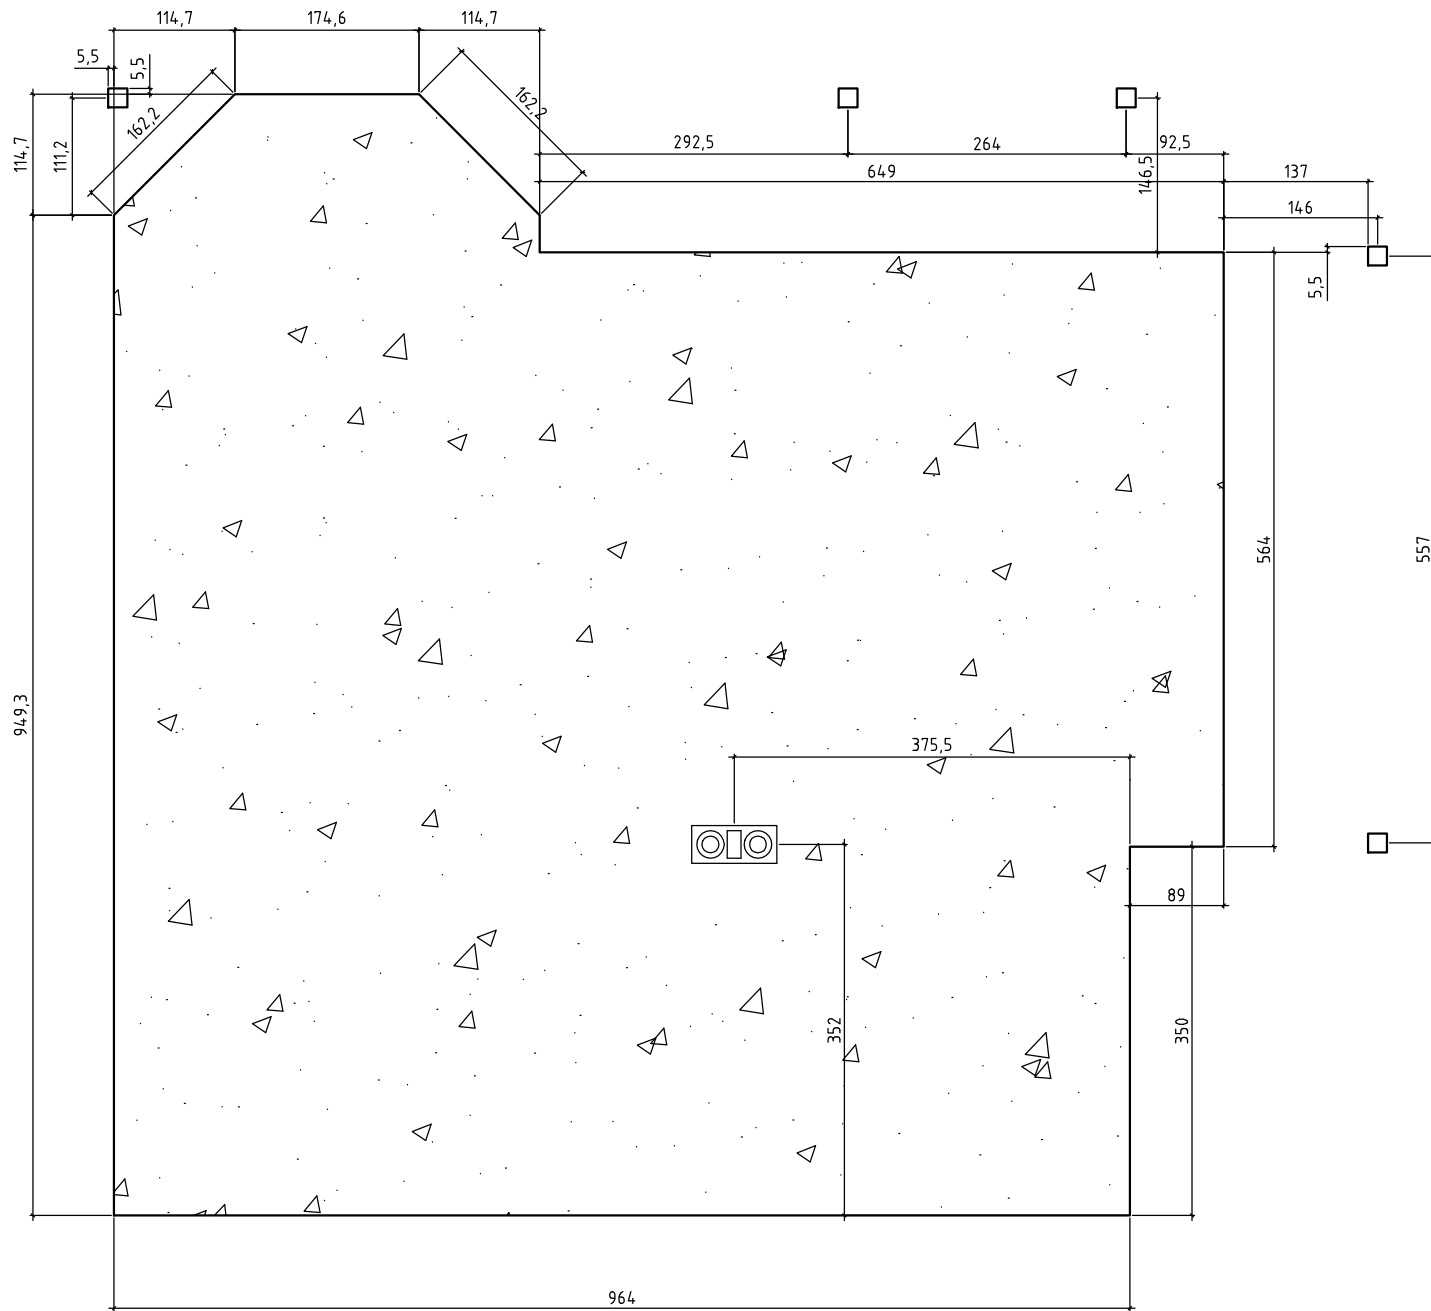

Kood	Leht
Joonis FUNDAMENTE	Mootkava 1:50
Materjal	Kuup. 05.11.2014
Joonestlas	File Nutsch E.dwg