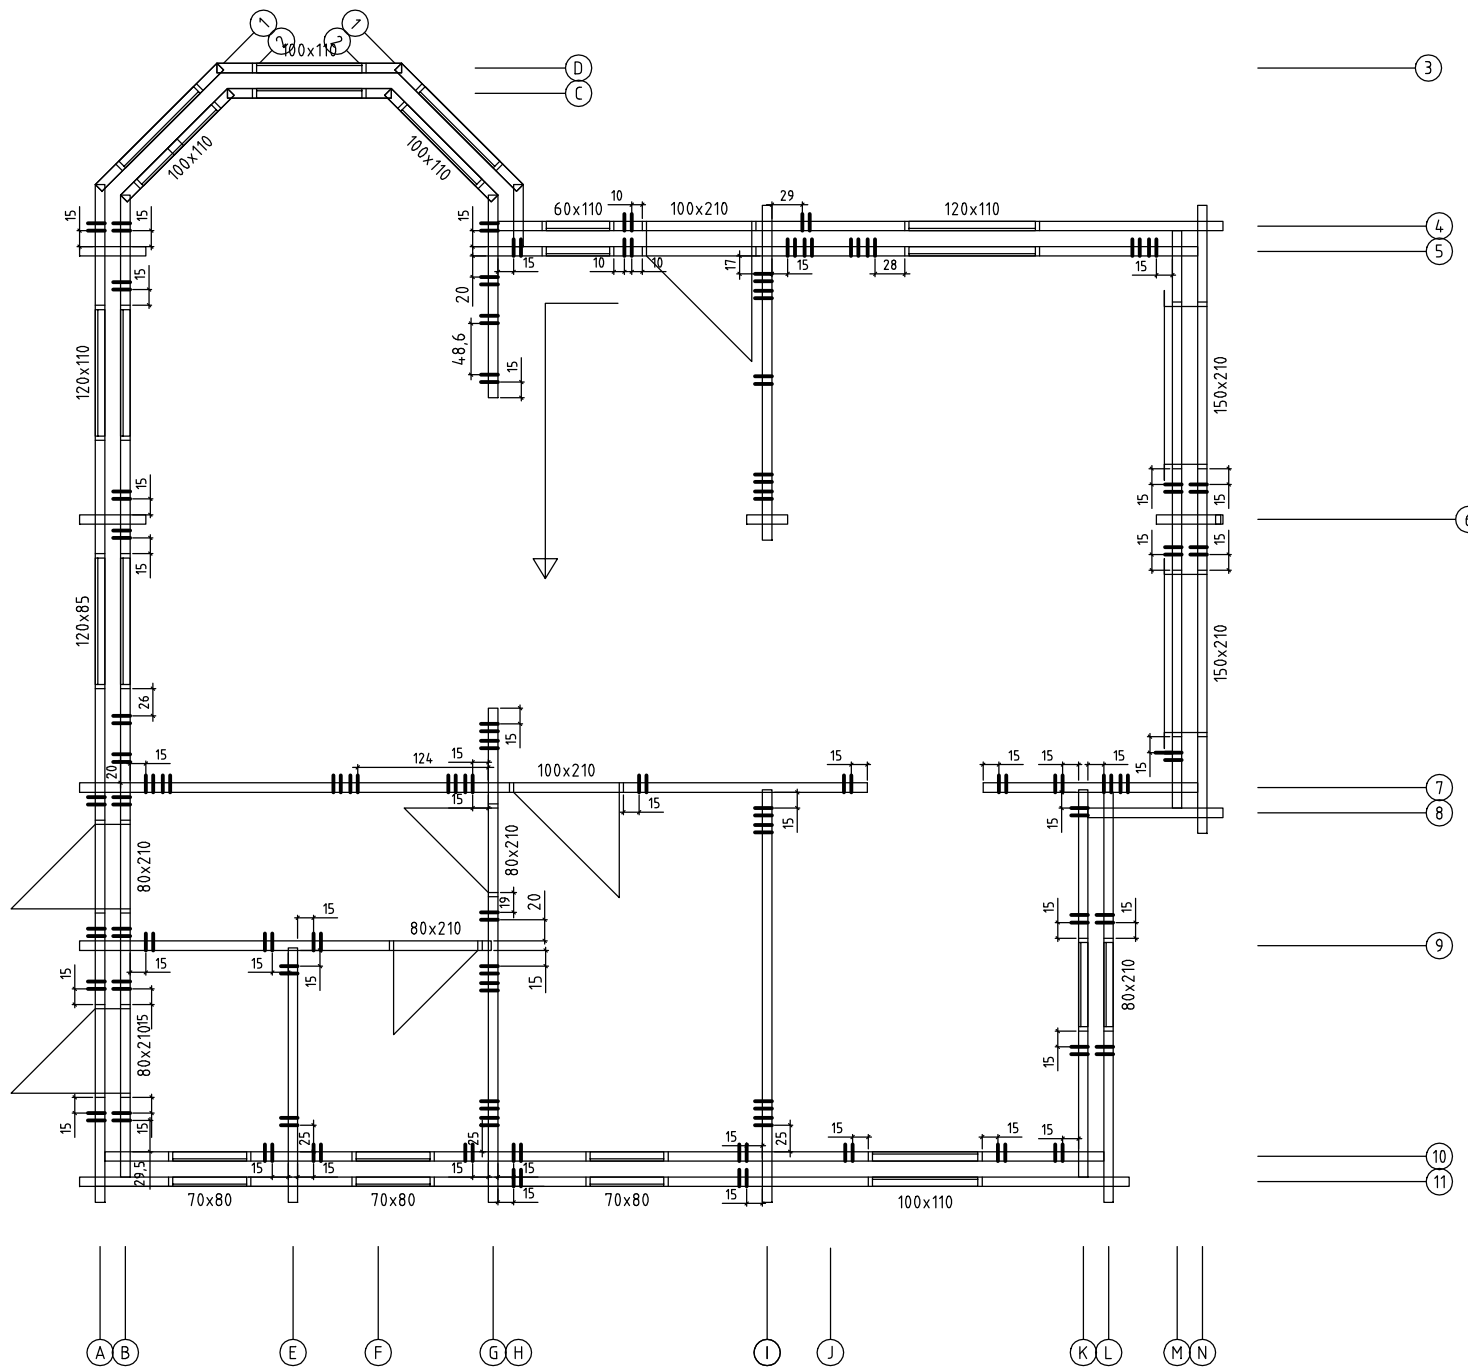

Kood	Leht
Joonis EG ELEKTER	Mootkava 1:50
Materjal	Kuup. 05.11.2014
Joonestas	File Nutsch E.dwg