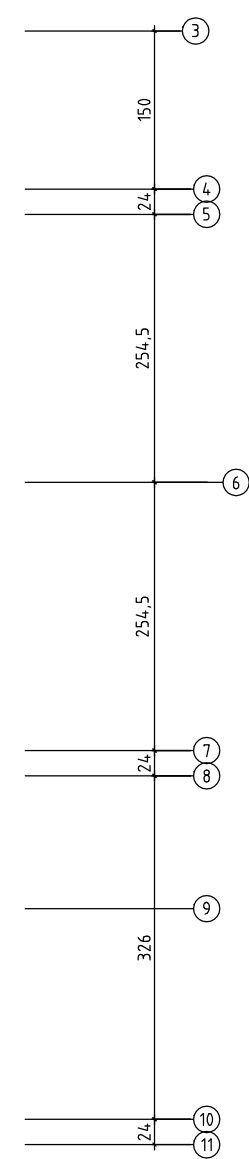

Kood	Leht
Joonis EG	Mootkava 1:50
Materjal	Kuup. 05.11.2014
Joonestus	File Nutsch E.dwg

Kood		Leht	
Joonis	DG	Mootkava	1:50
Materjal		Kuup.	05.11.2014
Joonestaj		File	Nutsch E.dwg

Kood	Leht
Joonis DECKEBALKEN	Mootkava 1:50
Materjal	Kuup. 05.11.2014
Joonestas	File Nutsch E.dwg

Kood	DACHBALKEN	Leht	
Joonis		Mootkava	1:50
Materjal		Kuup.	05.11.2014
Joonestaj		File	Nutsch E.dwg

Kood	SPARREN	Leht	
Joonis		Mootkava	1:50
Materjal		Kuup.	05.11.2014
Joonestaj		File	Nutsch E.dwg

Kood	BRETTEN ZW.SPARREN	Leht
Joonis		Mootkava 1:50
Materjal		Kuup. 05.11.2014
Joonestaj		File Nutsch E.dwg

- METALLDACHPFANNEN EINDECKUNG
- DACHLATTUNG 20x100
- KONTERLATTUNG 30x50
- KANTHÖLZER 60x120(HOLZWEICHFASERDÄMMUNG)
- SICHTSCHALUNG 18x120
- SPARREN TOP DUO 80x180
- LEIMBINDER 180x320

- LANDHAUSDIELEN 28x95
- DIELENDRÄGER 60x100
- DECKENVERKLEIDUNG 18x120
- DECKEBALKEN 90x190

Kood	<b>Blockhaus4y</b>	Leht
Joonis	ANSICHT WEST	Mootkava 1:50
Materjal		Kuup. 07.11.2014
Joonestas		File Nutsch vaated.dwg