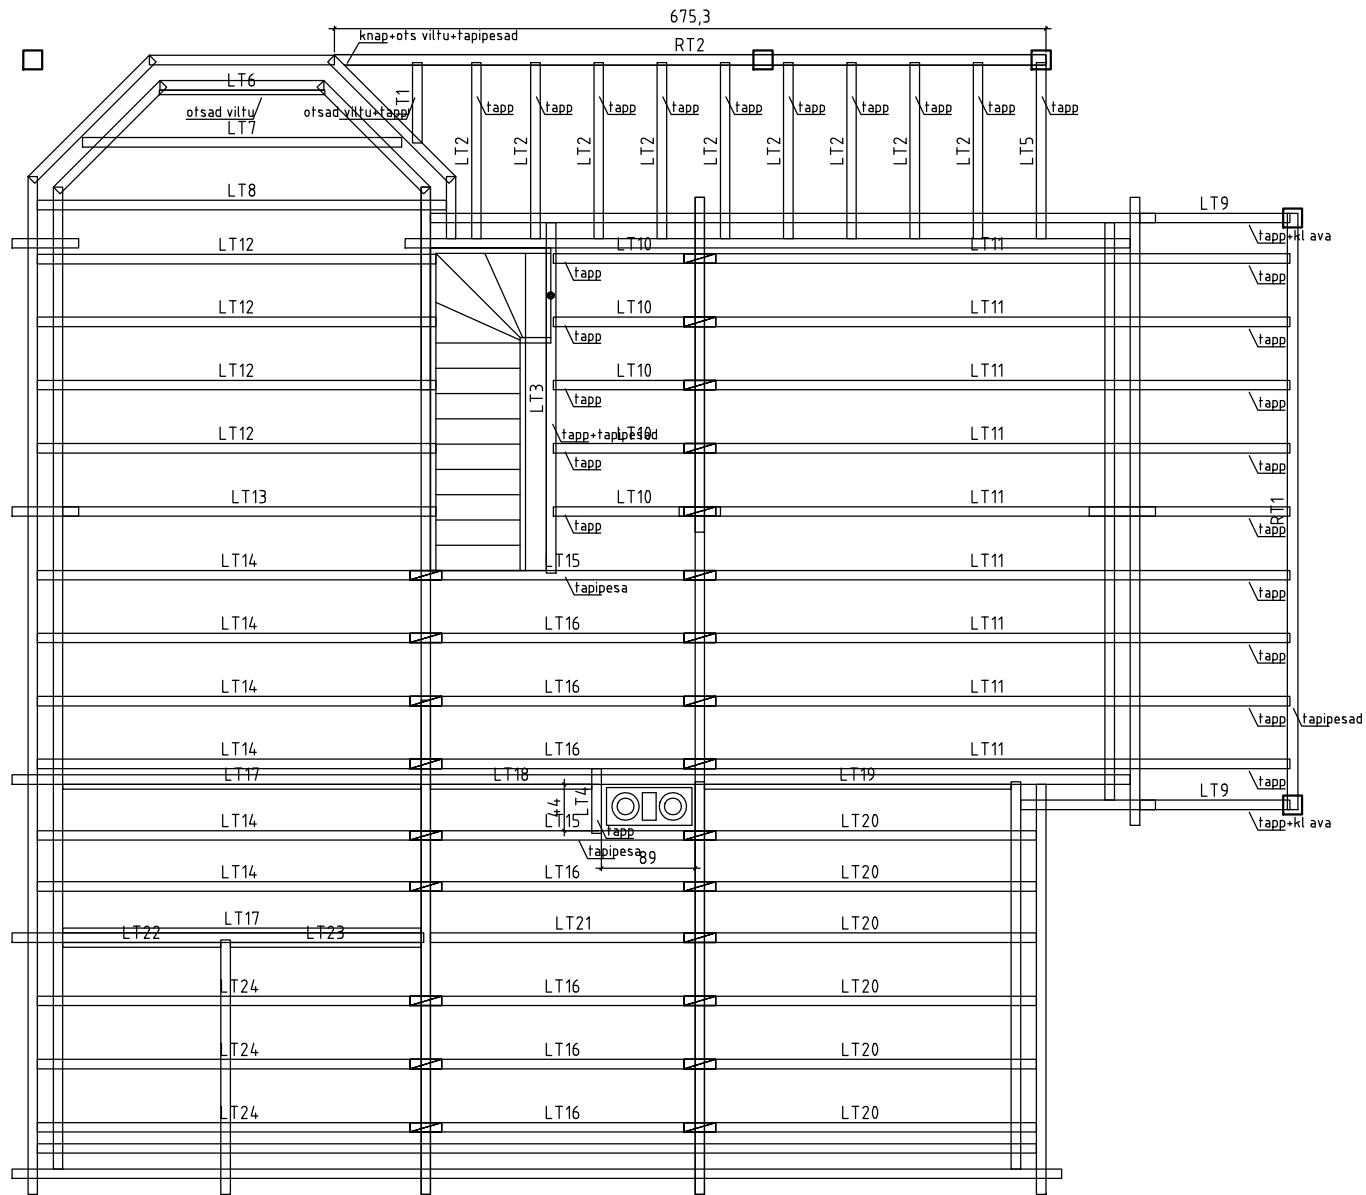

Kood	Leht
Joonis DECKEBALKEN	Mootkava 1:50
Materjal	Kuup. 05.11.2014
Joonestas	File Nutsch E.dwg