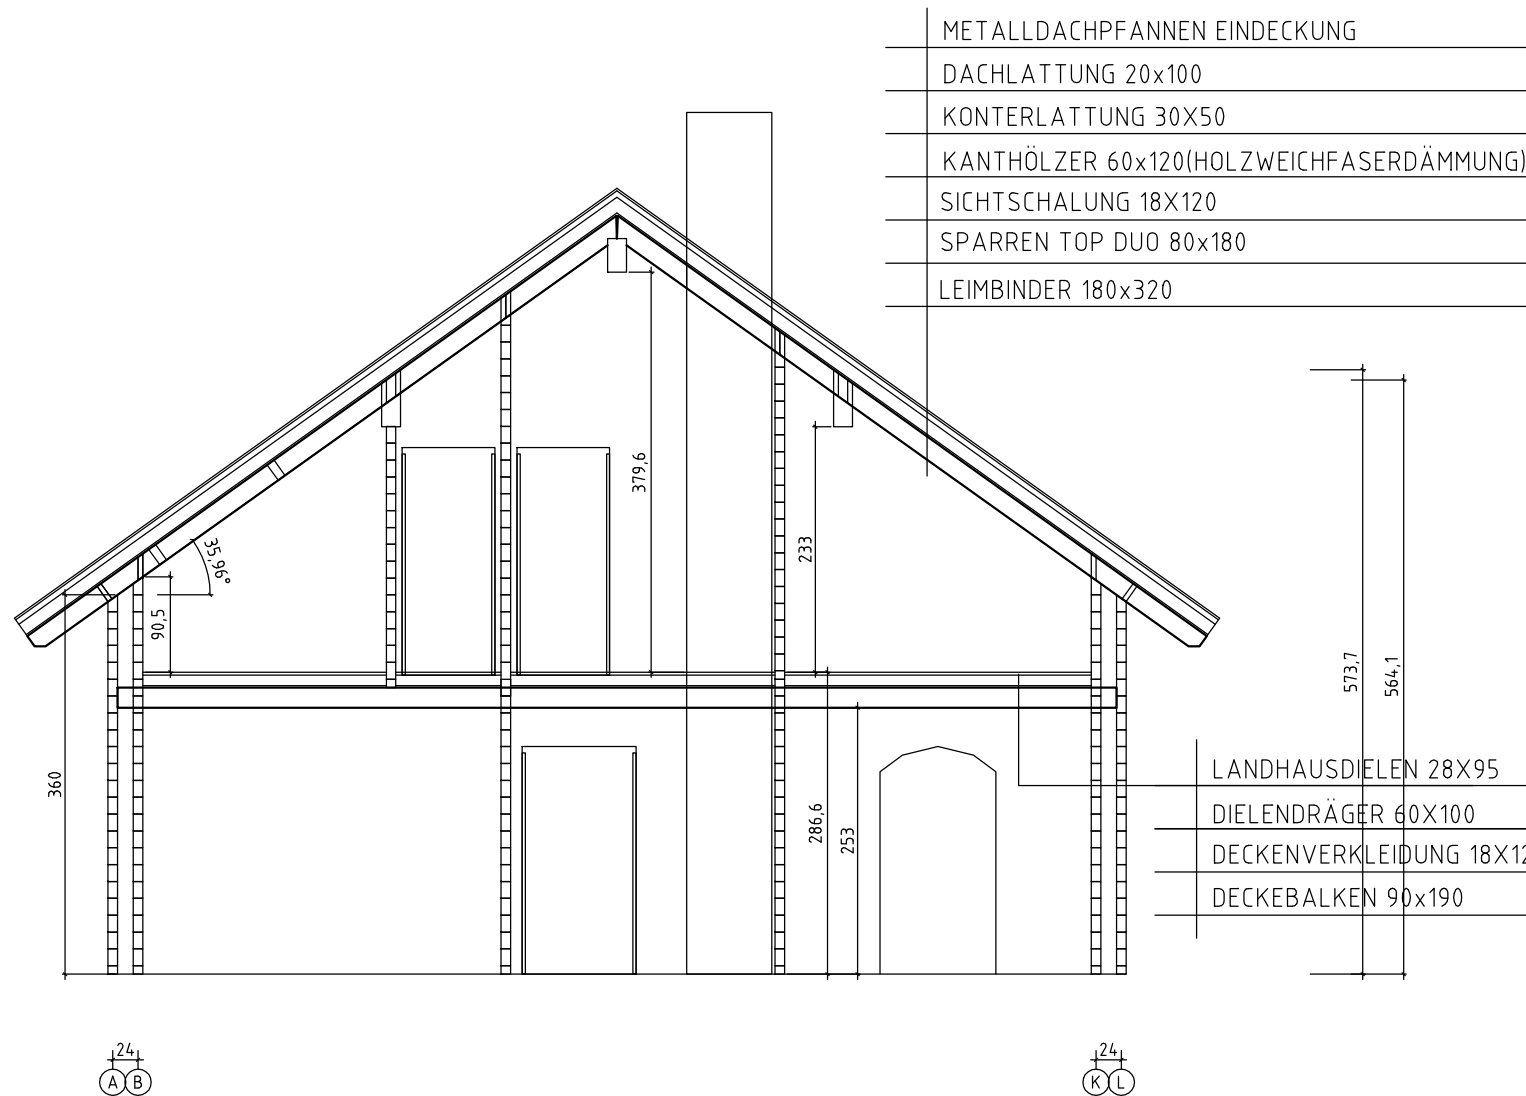

- METALLDACHPFANNEN EINDECKUNG
- DACHLATTUNG 20x100
- KONTERLATTUNG 30x50
- KANTHÖLZER 60x120(HOLZWEICHFASERDÄMMUNG)
- SICHTSCHALUNG 18x120
- SPARREN TOP DUO 80x180
- LEIMBINDER 180x320

- LANDHAUSDIELEN 28x95
- DIELENDRÄGER 60x100
- DECKENVERKLEIDUNG 18x120
- DECKEBALKEN 90x190