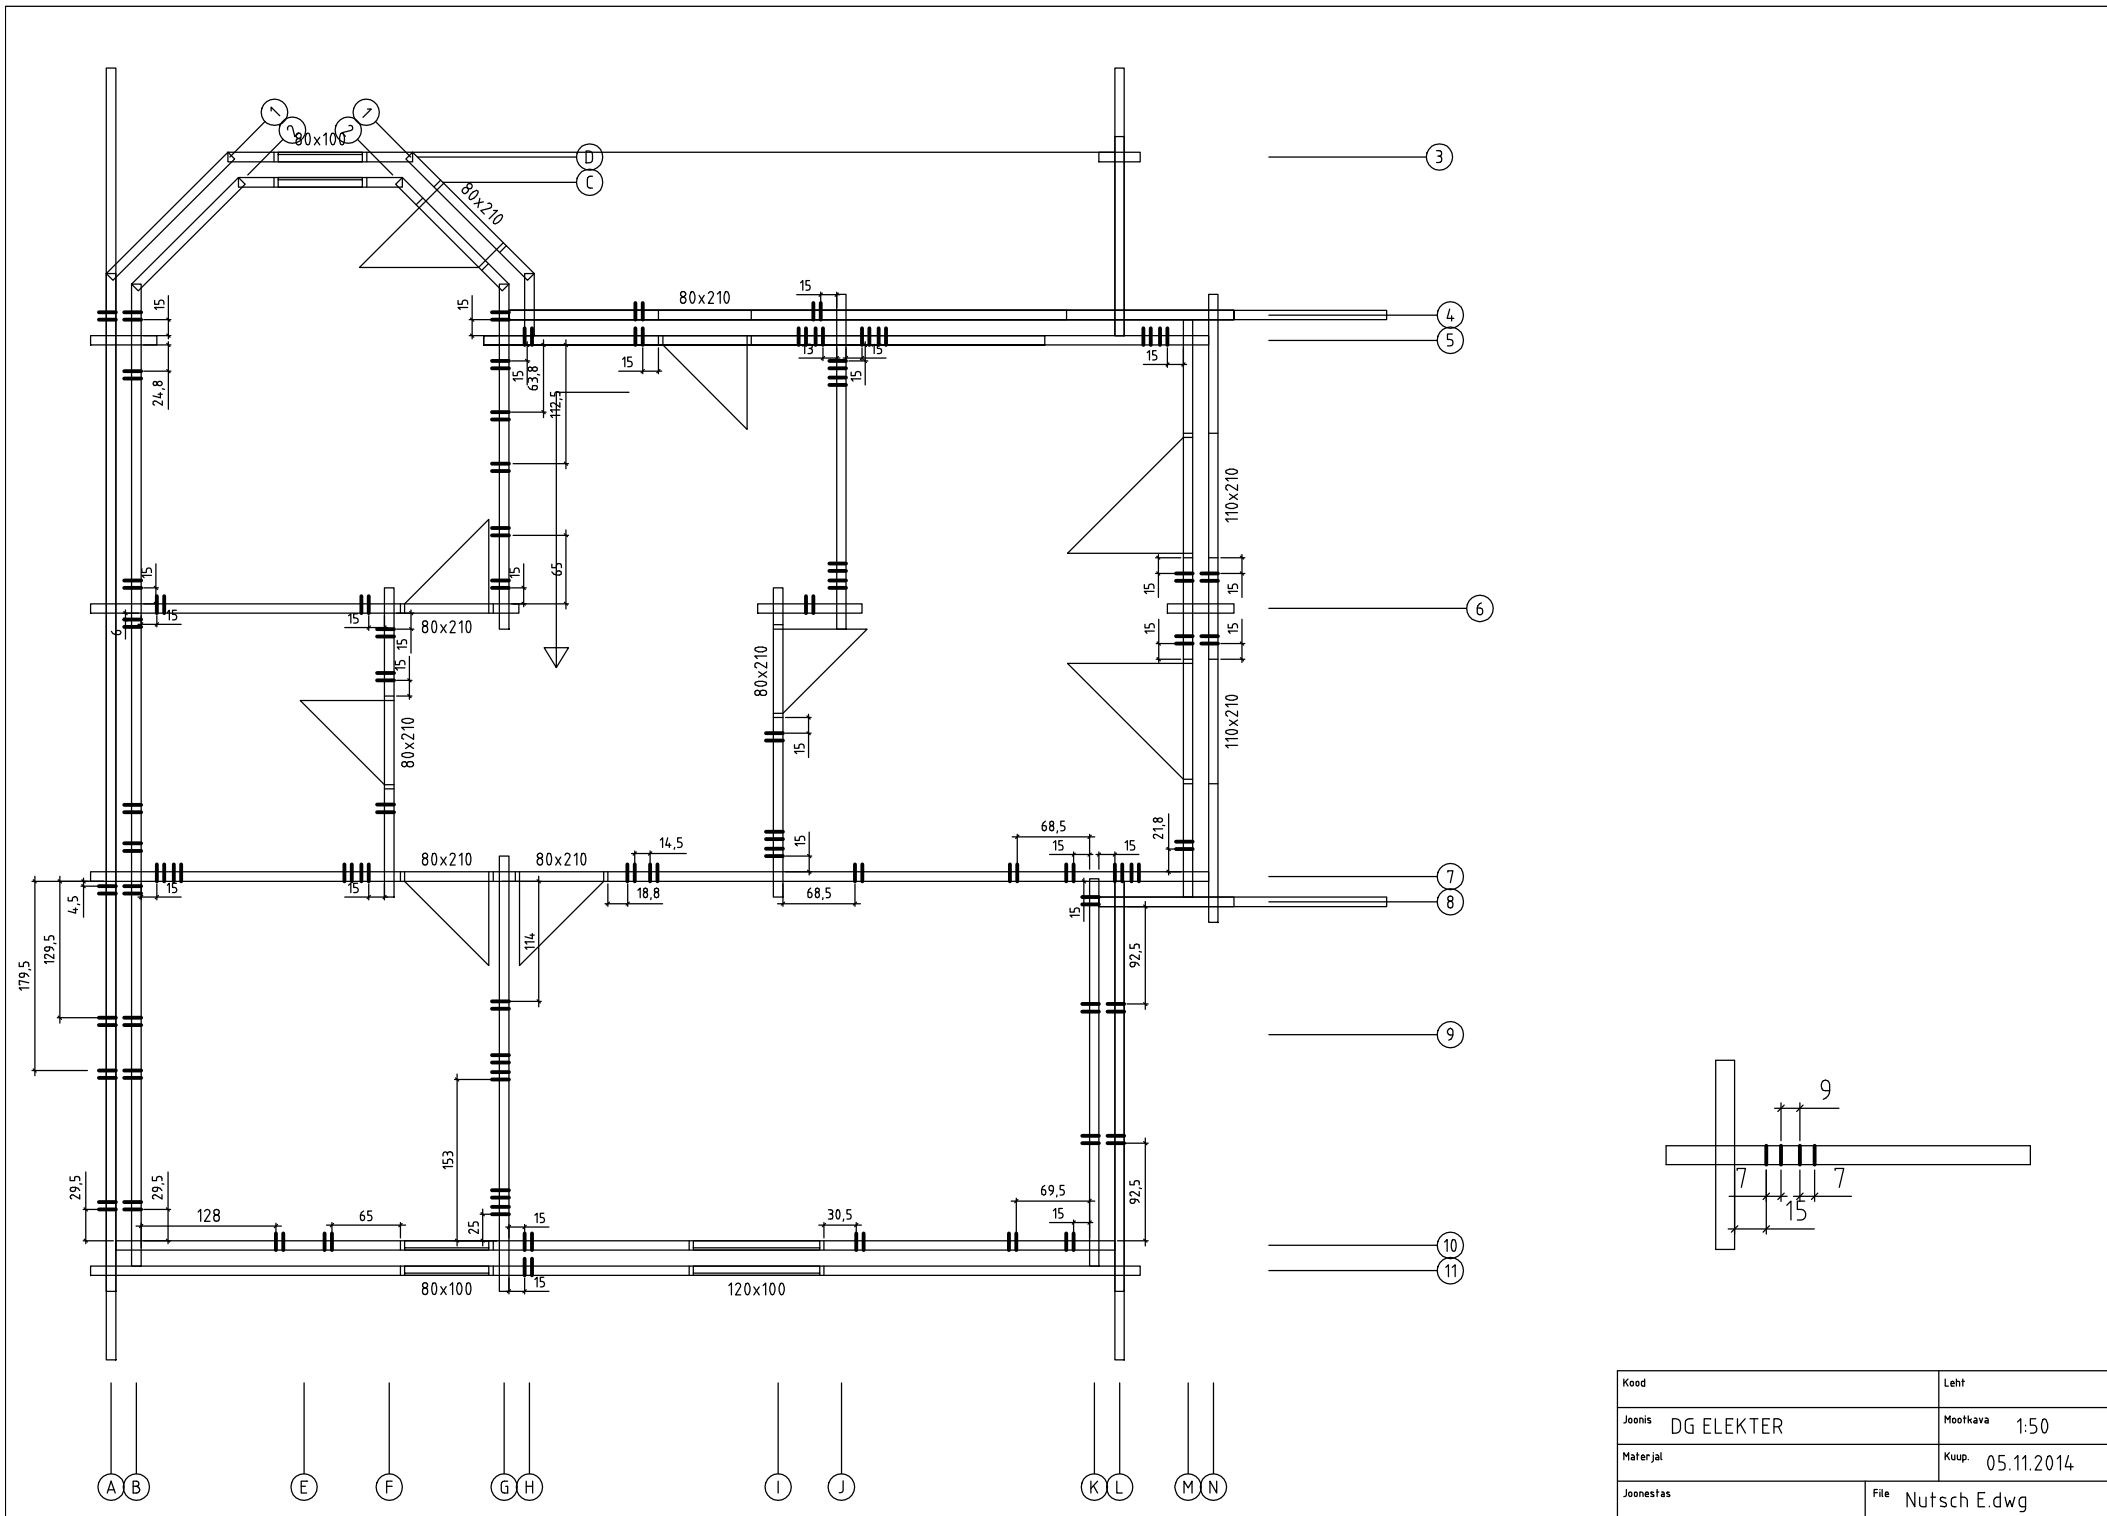

Kood	Leht
Joonis DG ELEKTER	Mootkava 1:50
Materjal	Kuup. 05.11.2014
Joonestaj	File Nutsch E.dwg