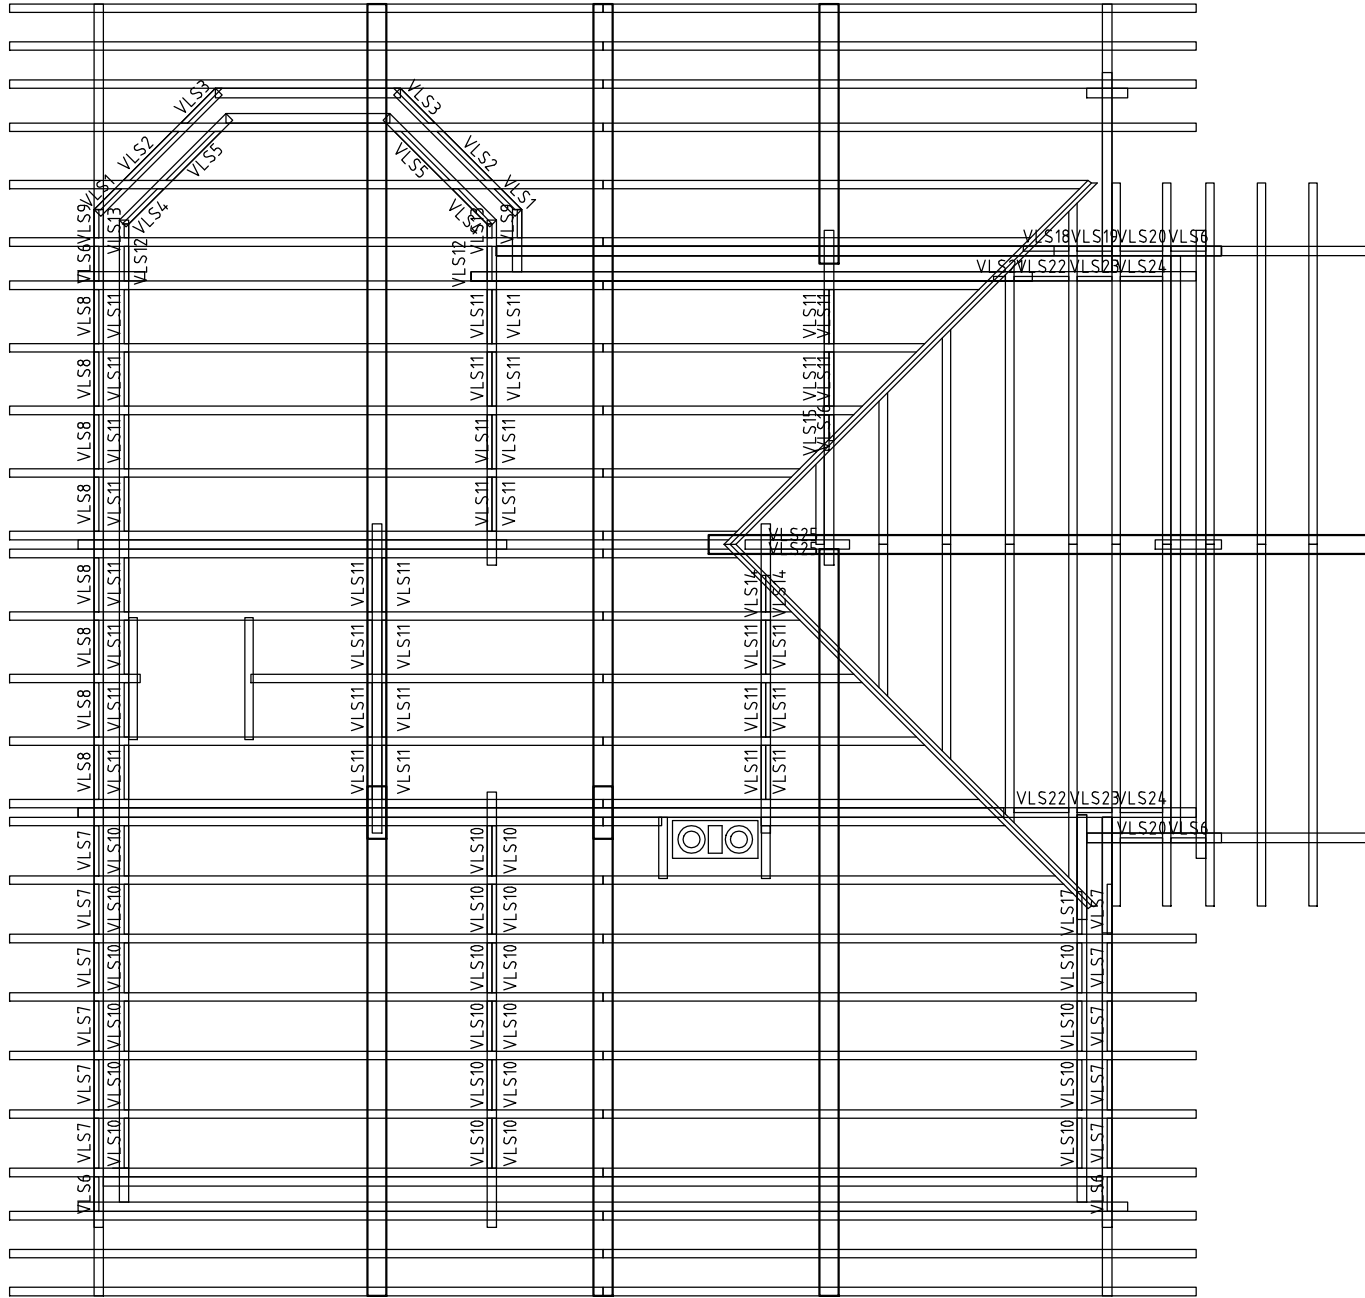

Kood	BRETTEN ZW.SPARREN	Leht
Joonis		Mootkava 1:50
Materjal		Kuup. 05.11.2014
Joonestaj		File Nutsch E.dwg