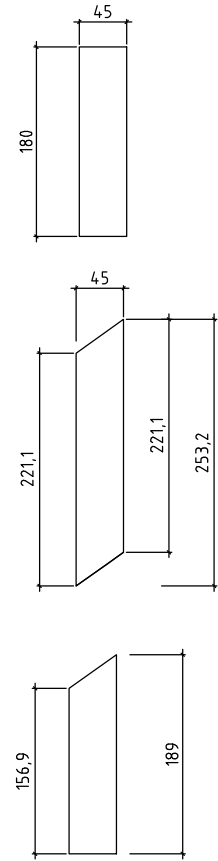

Kood	Leht
Joonis EG	Mootkava 1:50
Materjal	Kuup. 05.11.2014
Joonestus	File Nutsch E.dwg

Kood		Leht	
Joonis	DG	Mootkava	1:50
Materjal		Kuup.	05.11.2014
Joonestaj		File	Nutsch E.dwg

Kood	Leht
Joonis DECKEBALKEN	Mootkava 1:50
Materjal	Kuup. 05.11.2014
Joonestas	File Nutsch E.dwg

Kood	DACHBALKEN	Leht	
Joonis		Mootkava	1:50
Materjal		Kuup.	05.11.2014
Joonestaj		File	Nutsch E.dwg

Kood	SPARREN	Leht	
Joonis		Mootkava	1:50
Materjal		Kuup.	05.11.2014
Joonestaj		File	Nutsch E.dwg

Kood	BRETTEN ZW.SPARREN	Leht
Joonis		Mootkava 1:50
Materjal		Kuup. 05.11.2014
Joonestaj		File Nutsch E.dwg

- METALLDACHPFANNEN EINDECKUNG
- DACHLATTUNG 20x100
- KONTERLATTUNG 30x50
- KANTHÖLZER 60x120(HOLZWEICHFASERDÄMMUNG)
- SICHTSCHALUNG 18x120
- SPARREN TOP DUO 80x180
- LEIMBINDER 180x320

- LANDHAUSDIELEN 28x95
- DIELENDRÄGER 60x100
- DECKENVERKLEIDUNG 18x120
- DECKEBALKEN 90x190