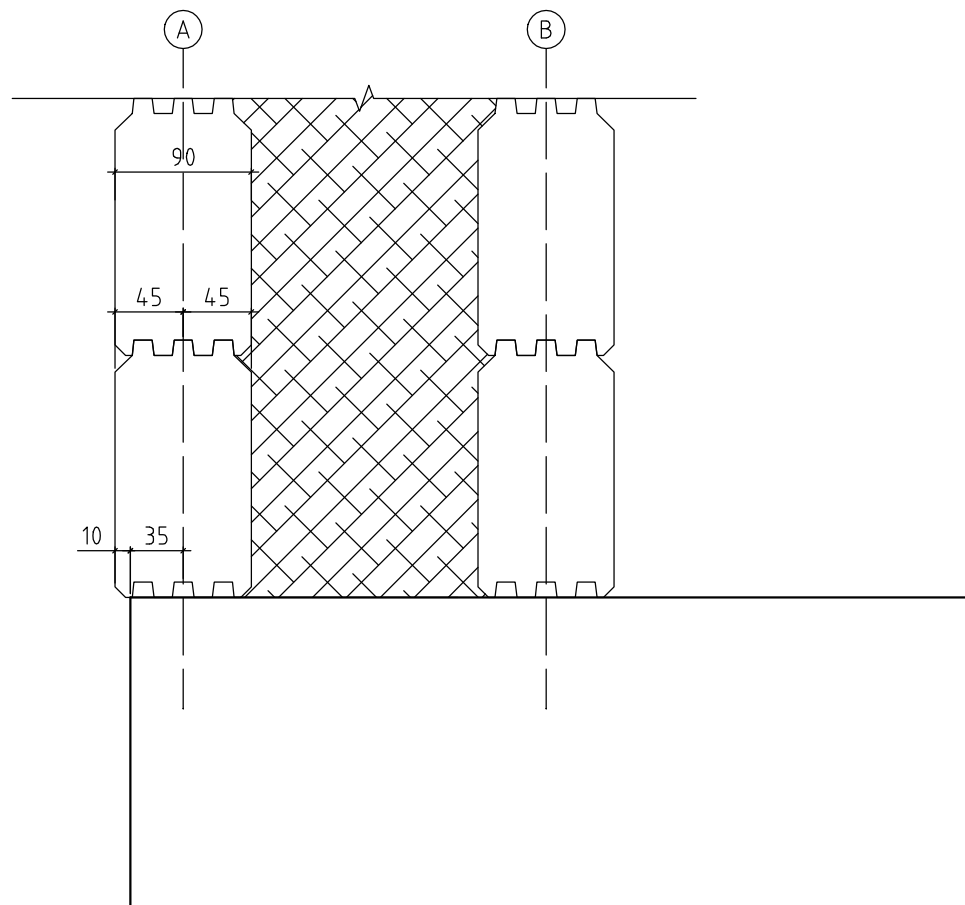

Blockhaus4you

Kood	Leht
Joonis FUND.SCNITT	Mootkava 1:50
Materjal	Kuup. 05.11.2014
Joonestaj	File Nutsch E.dwg