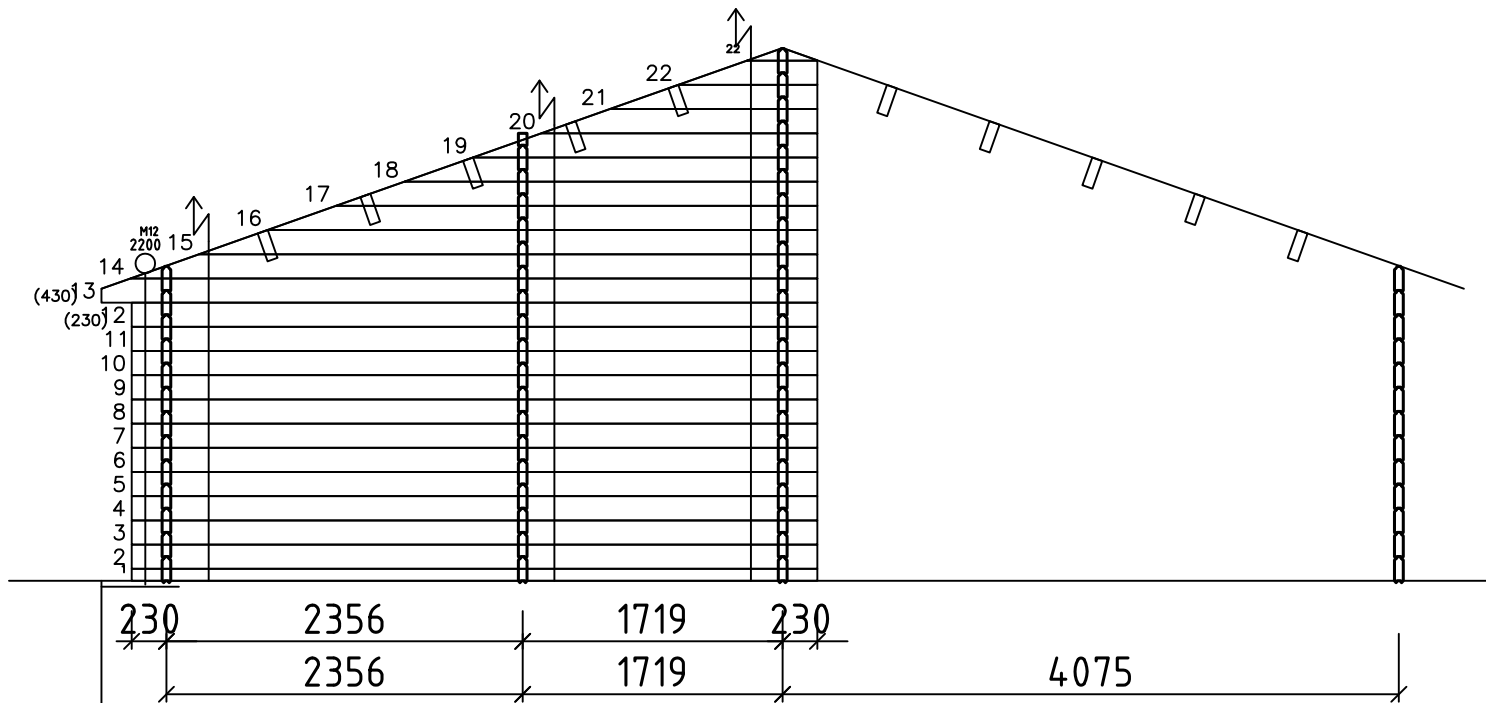

NIEDERLÄNDER/RETENBERGER
 VIERKANTBLOCKBOHLEN 58X160

Blockhaus4you

<div style="border: 1px solid black; padding: 5px; display: inline-block;">Blockhaus4you</div>	Customer: NIEDERLÄNDER	Wall Name:
	Number: RETTENBERGER	A
	Type:	Timberwork: 2
	Log 58X160	Date: 28.07.2011
	Scale: 1:50	Quantity: 88.9
	Designer: MH	

IKKUNAN ALLE 25 mm KIILA.

<div style="border: 1px solid black; padding: 5px; display: inline-block;">Blockhaus4you</div>	Customer:	NIEDERLÄNDER	Wall Name:	B
	Number:	RETTENBERGER		
	Type:		Timberwork:	2
	Log	58X160	Date:	28.07.2011
	Scale:	1:50	Quantity:	60.4
	Designer:	MH		

Blockhaus4you	Customer:	NIEDERLÄNDER	Wall Name:	C
	Number:	RETTENBERGER		
	Type:			
	Log	58X160	Timberwork:	2
	Scale:	1:50	Date:	28.07.2011
	Designer:	MH	Quantity:	34

Blockhaus4you	Customer:	NIEDERLÄNDER	Wall Name:	D
	Number:	RETTENBERGER		
	Type:			
	Log	58X160	Timberwork:	2
	Scale:	1:50	Date:	28.07.2011
	Designer:	MH	Quantity:	84.2

<div style="border: 1px solid black; padding: 5px; display: inline-block;">Blockhaus4you</div>	Customer: NIEDERLÄNDER	Wall Name:
	Number: RETTENBERGER	J
	Type:	
	Log 58X160	Timberwork: 2
	Scale: 1:50	Date: 28.07.2011
	Designer: MH	Quantity: 37.1