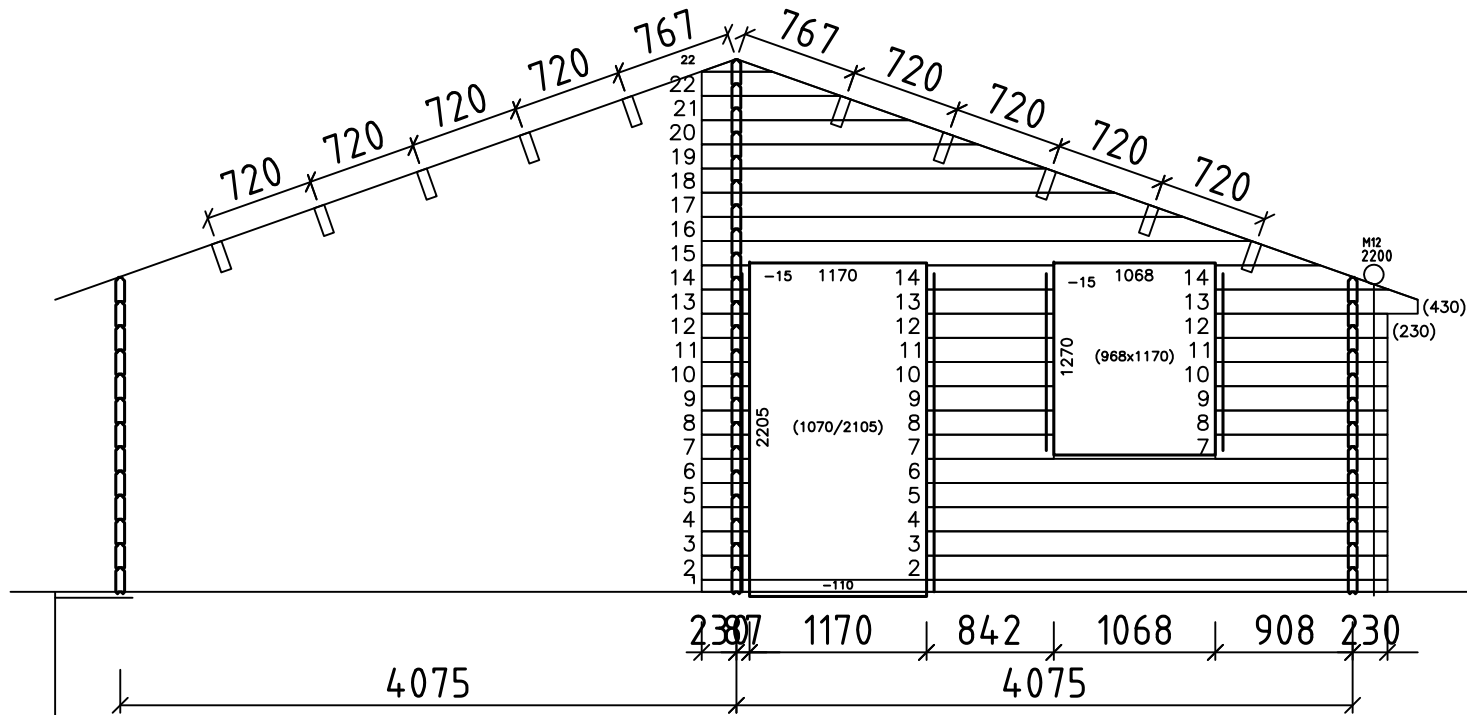

NIEDERLÄNDER/RETENBERGER
 VIERKANTBLOCKBOHLEN 58X160

Blockhaus4you

<div style="border: 1px solid black; padding: 5px; display: inline-block;">Blockhaus4you</div>	Customer: NIEDERLÄNDER	Wall Name:
	Number: RETTENBERGER	A
	Type:	Timberwork: 2
	Log 58X160	Date: 28.07.2011
	Scale: 1:50	Quantity: 88.9
	Designer: MH	

IKKUNAN ALLE 25 mm KIILA.

<div style="border: 1px solid black; padding: 5px; display: inline-block;">Blockhaus4you</div>	Customer:	NIEDERLÄNDER	Wall Name:	B
	Number:	RETTENBERGER		
	Type:		Timberwork:	2
	Log	58X160	Date:	28.07.2011
	Scale:	1:50	Quantity:	60.4
	Designer:	MH		

Blockhaus4you	Customer:	NIEDERLÄNDER	Wall Name:	C
	Number:	RETTENBERGER		
	Type:			
	Log	58X160	Timberwork:	2
	Scale:	1:50	Date:	28.07.2011
	Designer:	MH	Quantity:	34

Blockhaus4you	Customer:	NIEDERLÄNDER	Wall Name:	D
	Number:	RETTENBERGER		
	Type:			
	Log	58X160	Timberwork:	2
	Scale:	1:50	Date:	28.07.2011
	Designer:	MH	Quantity:	84.2

<div style="border: 1px solid black; padding: 5px; display: inline-block;">Blockhaus4you</div>	Customer: NIEDERLÄNDER	Wall Name:
	Number: RETTENBERGER	J
	Type:	
	Log 58X160	Timberwork: 2
	Scale: 1:50	Date: 28.07.2011
	Designer: MH	Quantity: 37.1