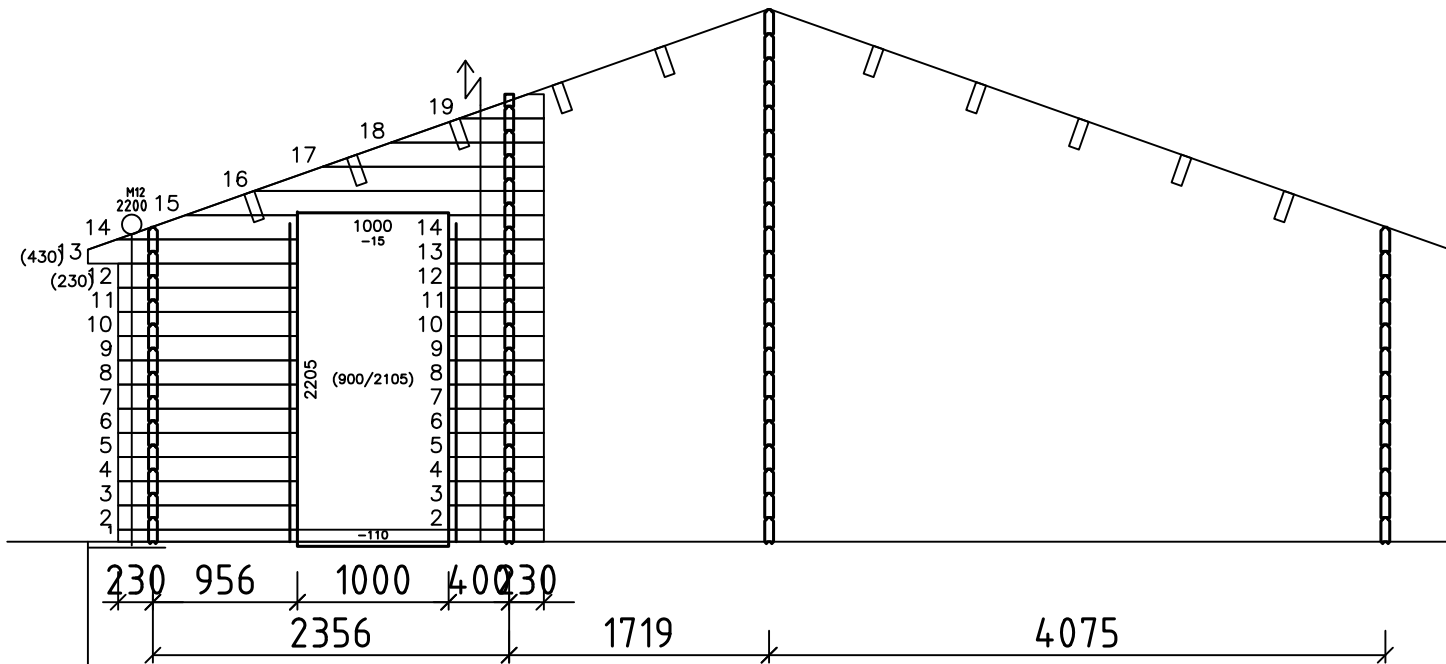

NIEDERLÄNDER/RETENBERGER
 VIERKANTBLOCKBOHLEN 58X160

Blockhaus4you

<div style="border: 1px solid black; padding: 5px; display: inline-block;">Blockhaus4you</div>	Customer: NIEDERLÄNDER	Wall Name:
	Number: RETTENBERGER	A
	Type:	Timberwork: 2
	Log 58X160	Date: 28.07.2011
	Scale: 1:50	Quantity: 88.9
	Designer: MH	

IKKUNAN ALLE 25 mm KIILA.

<div style="border: 1px solid black; padding: 5px; display: inline-block;">Blockhaus4you</div>	Customer:	NIEDERLÄNDER	Wall Name:	B
	Number:	RETTENBERGER		
	Type:		Timberwork:	2
	Log	58X160	Date:	28.07.2011
	Scale:	1:50	Quantity:	60.4
	Designer:	MH		

Blockhaus4you	Customer:	NIEDERLÄNDER	Wall Name:	C
	Number:	RETTENBERGER		
	Type:			
	Log	58X160	Timberwork:	2
	Scale:	1:50	Date:	28.07.2011
	Designer:	MH	Quantity:	34

Blockhaus4you	Customer:	NIEDERLÄNDER	Wall Name:	D
	Number:	RETTENBERGER		
	Type:			
	Log	58X160	Timberwork:	2
	Scale:	1:50	Date:	28.07.2011
	Designer:	MH	Quantity:	84.2

<div style="border: 1px solid black; padding: 5px; display: inline-block;">Blockhaus4you</div>	Customer: NIEDERLÄNDER	Wall Name:
	Number: RETTENBERGER	J
	Type:	
	Log 58X160	Timberwork: 2
	Scale: 1:50	Date: 28.07.2011
	Designer: MH	Quantity: 37.1