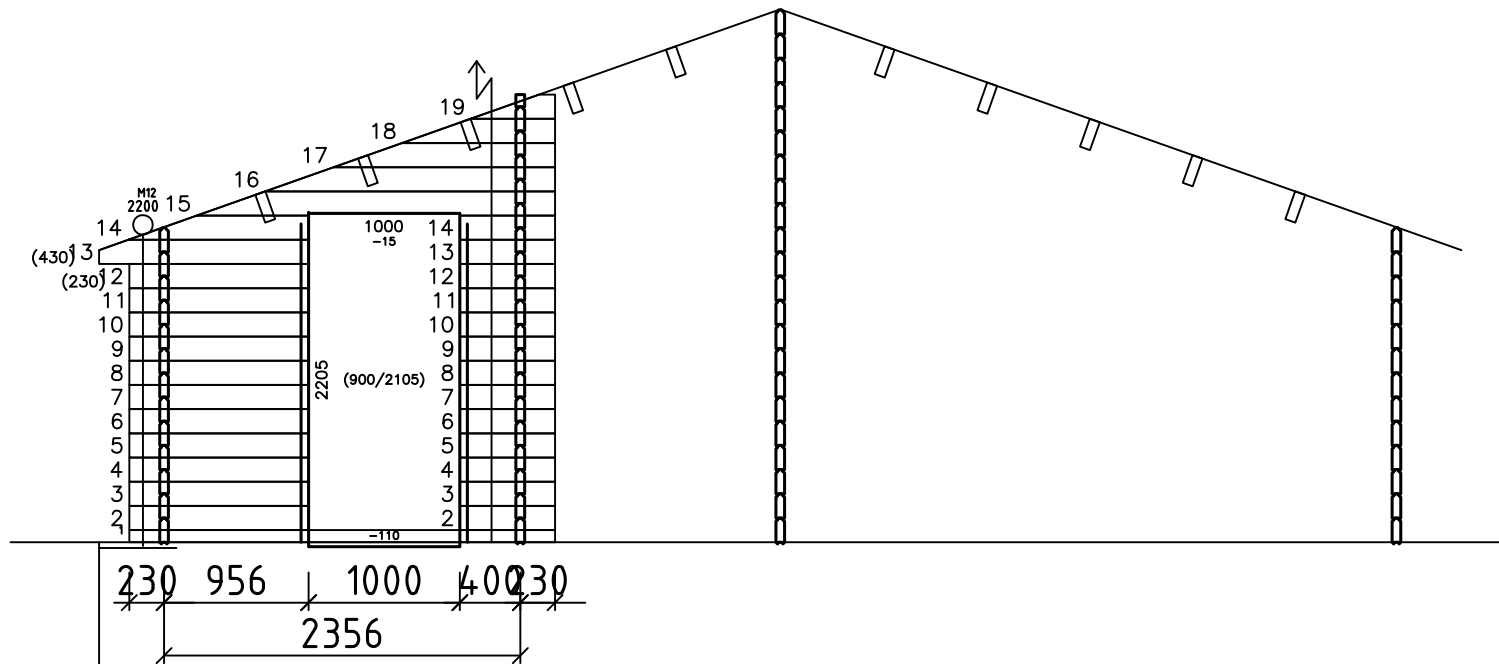

NIEDERLÄNDER/RETENBERGER
 VIERKANTBLOCKBOHLEN 58X160

Blockhaus4you

<div style="border: 1px solid black; padding: 5px; display: inline-block;">Blockhaus4you</div>	Customer: NIEDERLÄNDER	Wall Name:
	Number: RETTENBERGER	A
	Type:	Timberwork: 2
	Log 58X160	Date: 28.07.2011
	Scale: 1:50	Quantity: 88.9
	Designer: MH	

IKKUNAN ALLE 25 mm KIILA.

<div style="border: 1px solid black; padding: 5px; display: inline-block;">Blockhaus4you</div>	Customer:	NIEDERLÄNDER	Wall Name:	B
	Number:	RETTENBERGER		
	Type:		Timberwork:	2
	Log	58X160	Date:	28.07.2011
	Scale:	1:50	Quantity:	60.4
	Designer:	MH		

Blockhaus4you	Customer:	NIEDERLÄNDER	Wall Name:	C
	Number:	RETTENBERGER		
	Type:			
	Log	58X160	Timberwork:	2
	Scale:	1:50	Date:	28.07.2011
	Designer:	MH	Quantity:	34

Blockhaus4you	Customer:	NIEDERLÄNDER	Wall Name:	D
	Number:	RETTENBERGER		
	Type:			
	Log	58X160	Timberwork:	2
	Scale:	1:50	Date:	28.07.2011
	Designer:	MH	Quantity:	84.2

<div style="border: 1px solid black; padding: 5px; display: inline-block;">Blockhaus4you</div>	Customer: NIEDERLÄNDER	Wall Name:
	Number: RETTENBERGER	J
	Type:	
	Log 58X160	Timberwork: 2
	Scale: 1:50	Date: 28.07.2011
	Designer: MH	Quantity: 37.1