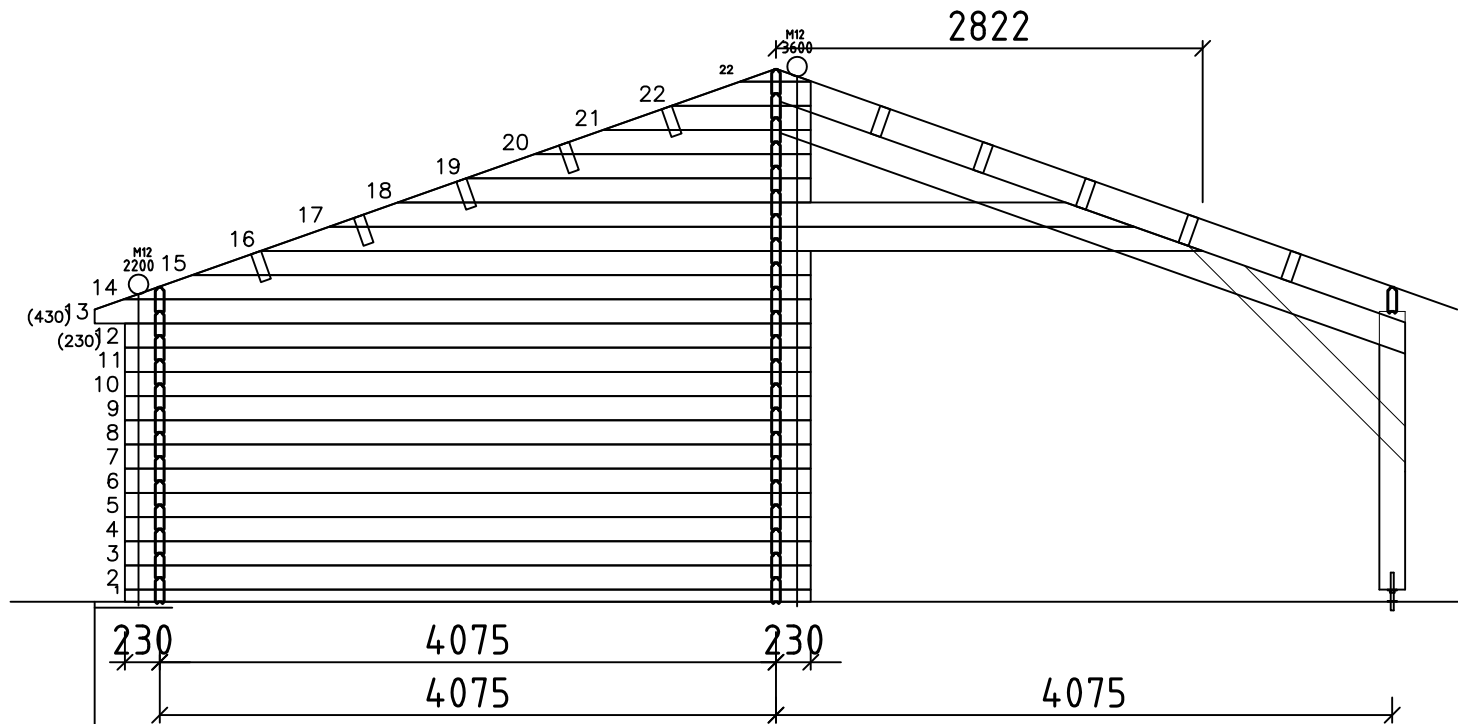

NIEDERLÄNDER/RETENBERGER
 VIERKANTBLOCKBOHLEN 58X160

Blockhaus4you

<div style="border: 1px solid black; padding: 5px; display: inline-block;">Blockhaus4you</div>	Customer: NIEDERLÄNDER	Wall Name:
	Number: RETTENBERGER	A
	Type:	Timberwork: 2
	Log 58X160	Date: 28.07.2011
	Scale: 1:50	Quantity: 88.9
	Designer: MH	

IKKUNAN ALLE 25 mm KIILA.

<div style="border: 1px solid black; padding: 5px; display: inline-block;">Blockhaus4you</div>	Customer:	NIEDERLÄNDER	Wall Name:	B
	Number:	RETTENBERGER		
	Type:		Timberwork:	2
	Log	58X160	Date:	28.07.2011
	Scale:	1:50	Quantity:	60.4
	Designer:	MH		

Blockhaus4you	Customer:	NIEDERLÄNDER	Wall Name:	C
	Number:	RETTENBERGER		
	Type:			
	Log	58X160	Timberwork:	2
	Scale:	1:50	Date:	28.07.2011
	Designer:	MH	Quantity:	34

Blockhaus4you	Customer:	NIEDERLÄNDER	Wall Name:	D
	Number:	RETTENBERGER		
	Type:			
	Log	58X160	Timberwork:	2
	Scale:	1:50	Date:	28.07.2011
	Designer:	MH	Quantity:	84.2

<div style="border: 1px solid black; padding: 5px; display: inline-block;">Blockhaus4you</div>	Customer: NIEDERLÄNDER	Wall Name:
	Number: RETTENBERGER	J
	Type:	
	Log 58X160	Timberwork: 2
	Scale: 1:50	Date: 28.07.2011
	Designer: MH	Quantity: 37.1