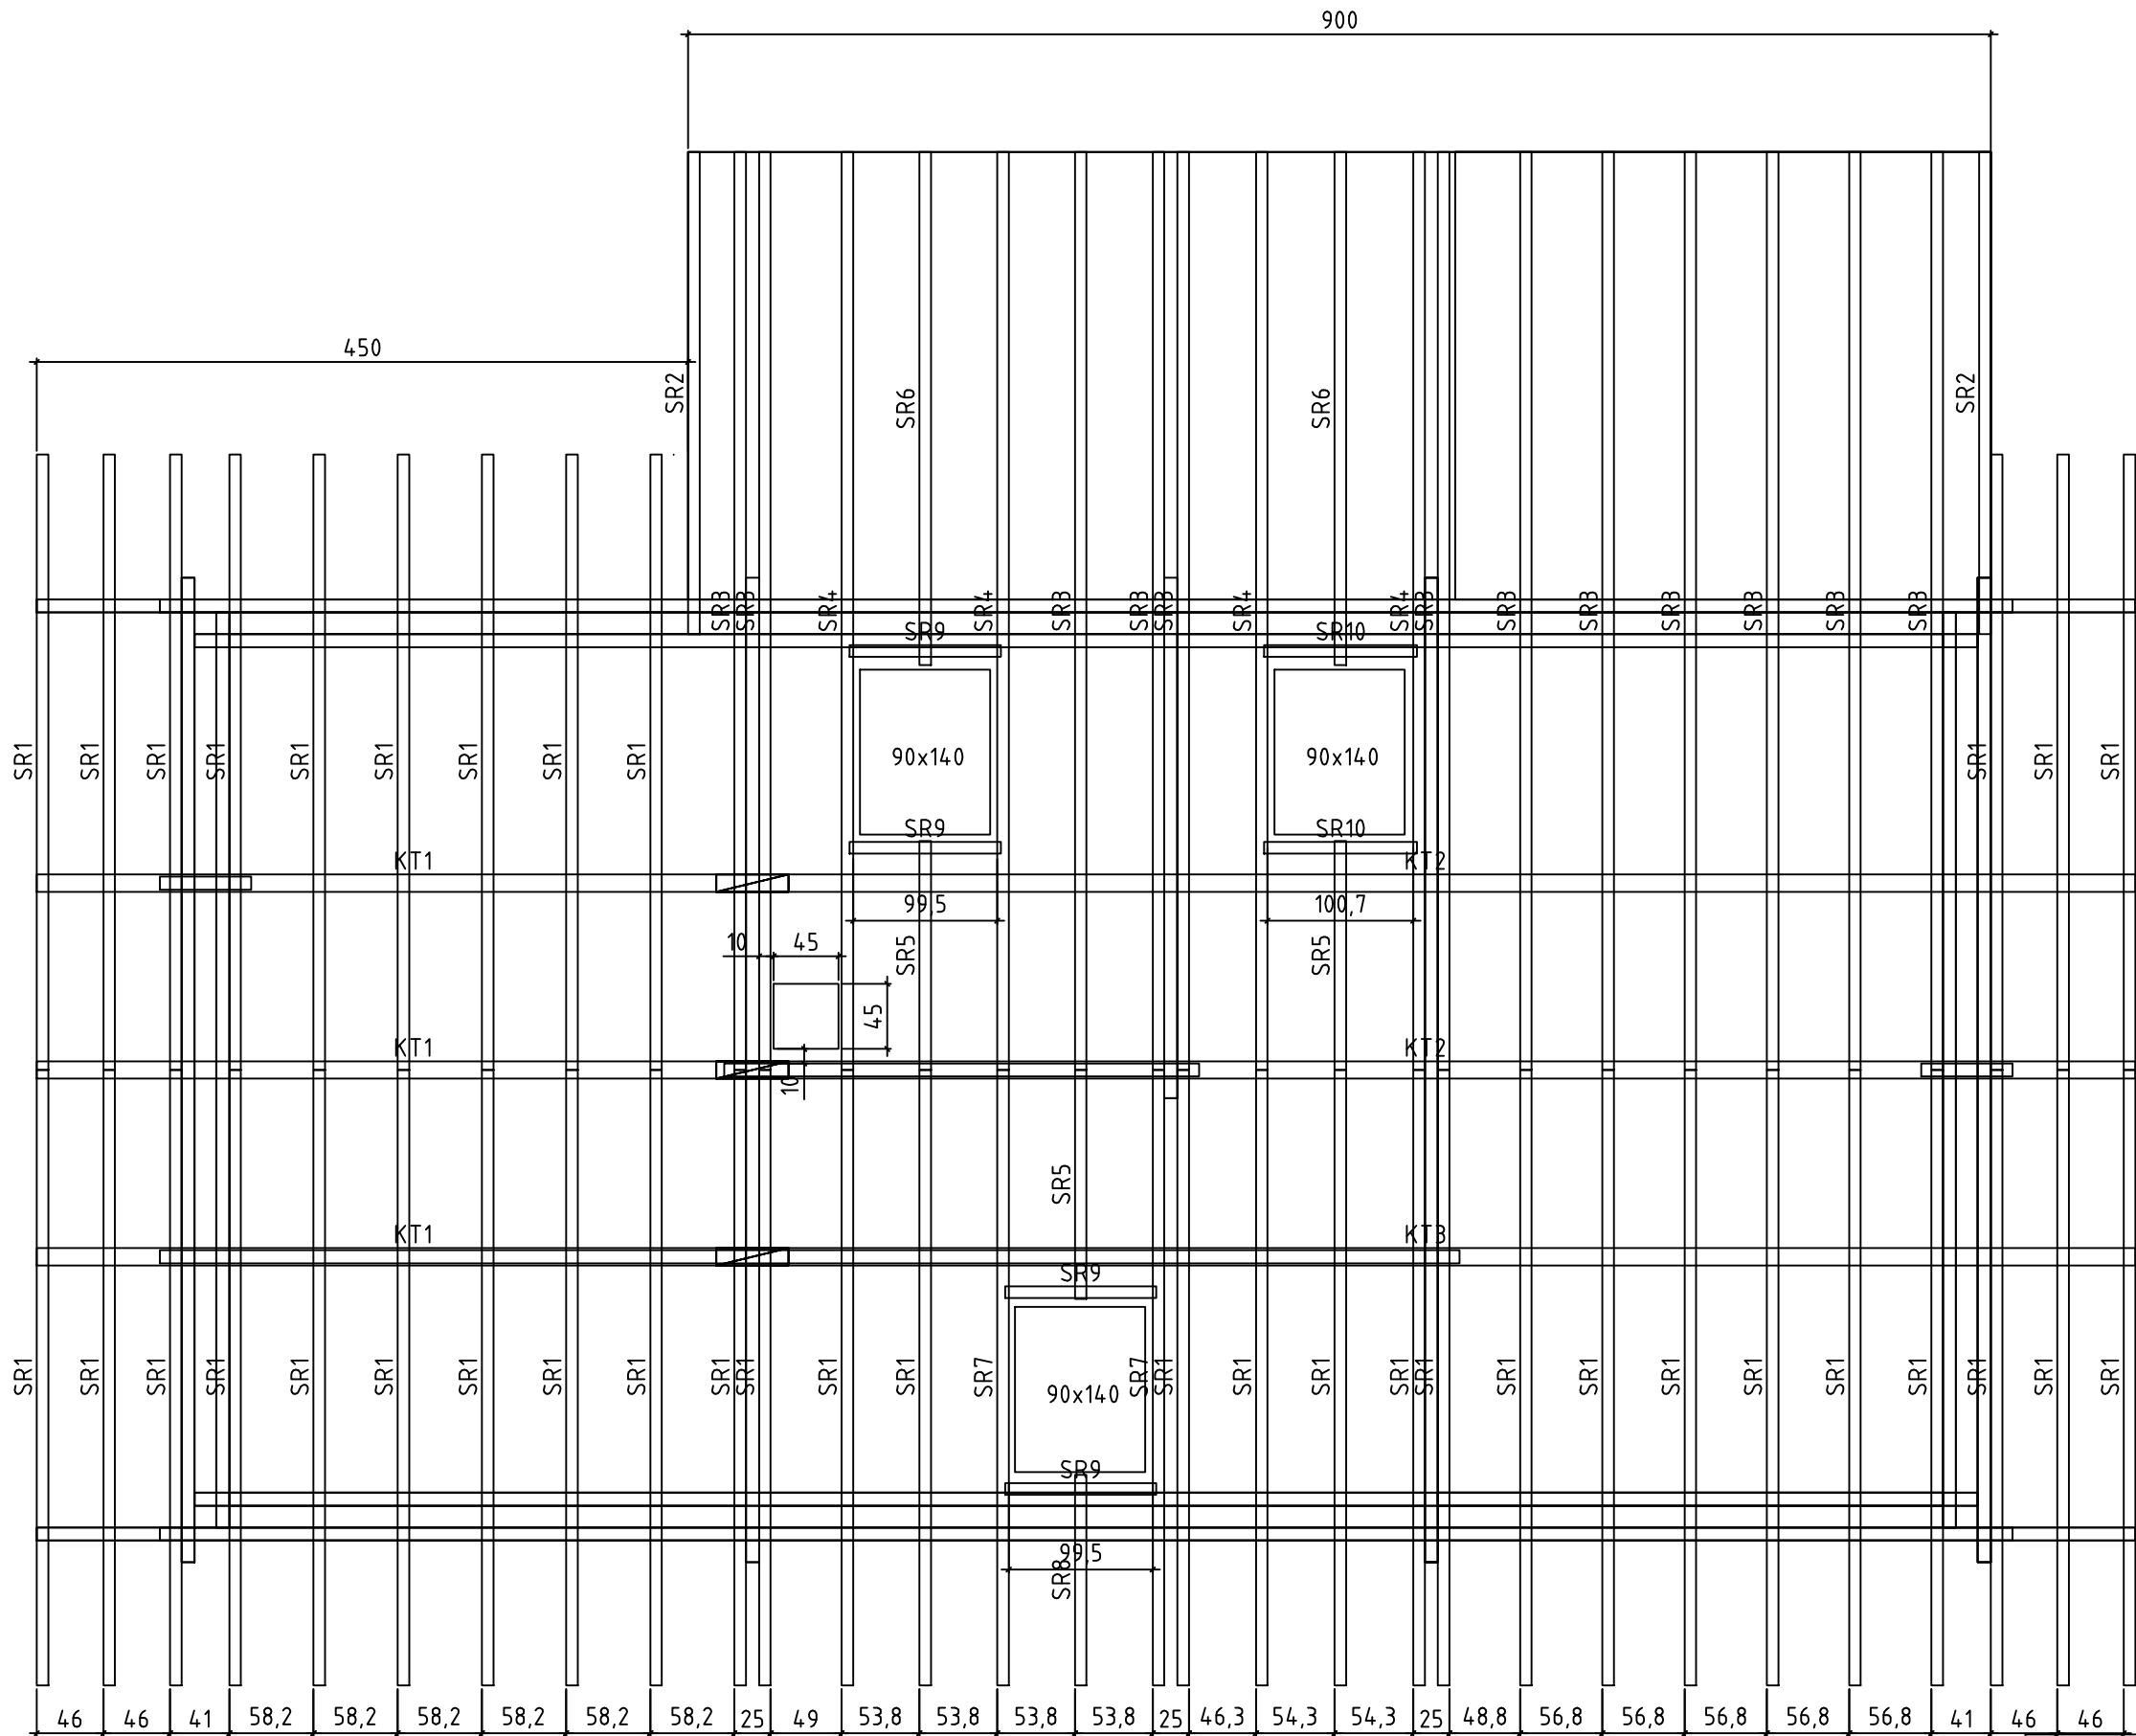

Kood	Leht
Joonis DACH	Mootkava 1:50
Maerjal	Kuup. 11.09.2014
Joonestas	File Osterberg.E.dwg