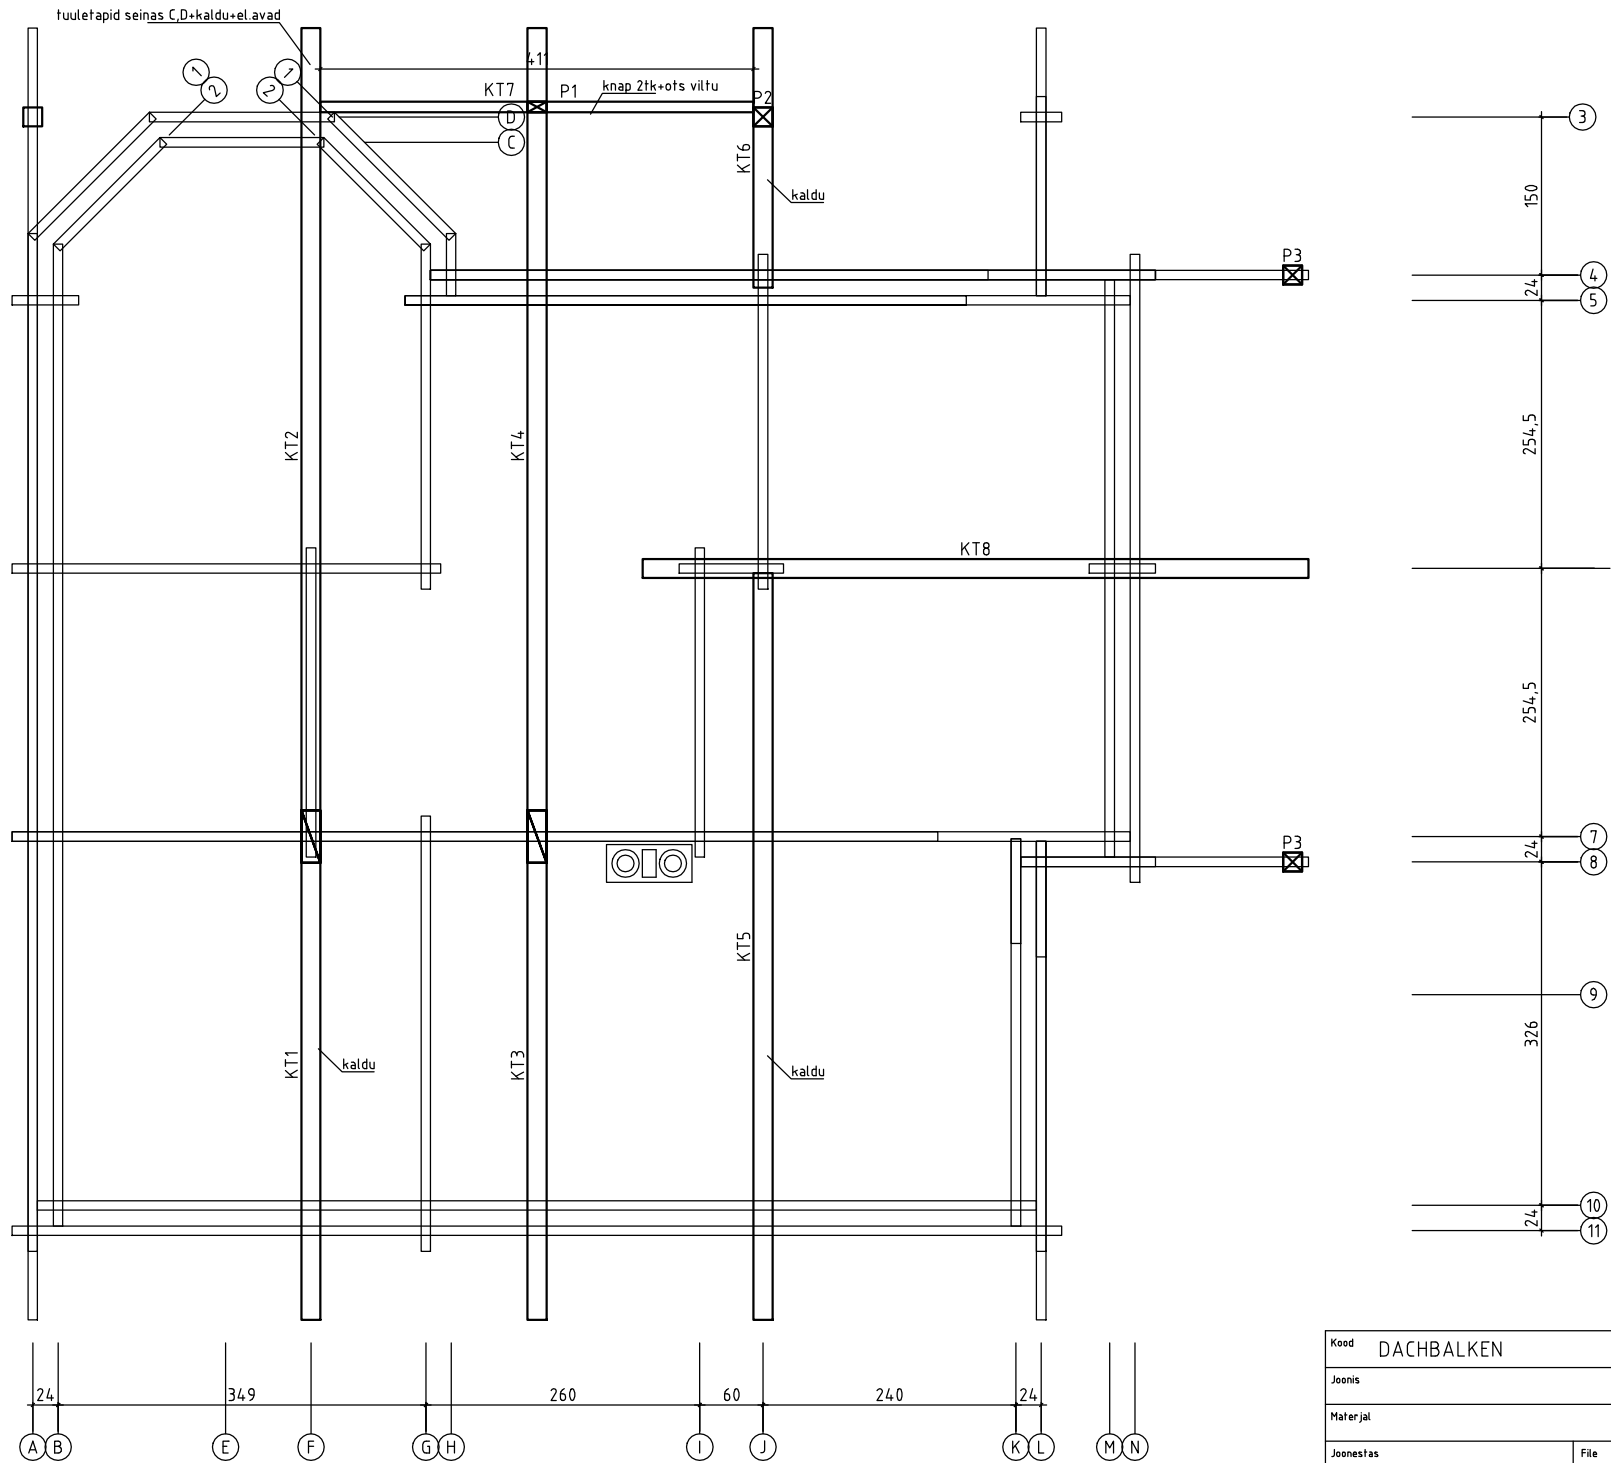

Kood	DACHBALKEN	Leht	
Joonis		Mootkava	1:50
Materjal		Kuup.	05.11.2014
Joonestaj		File	Nutsch E.dwg