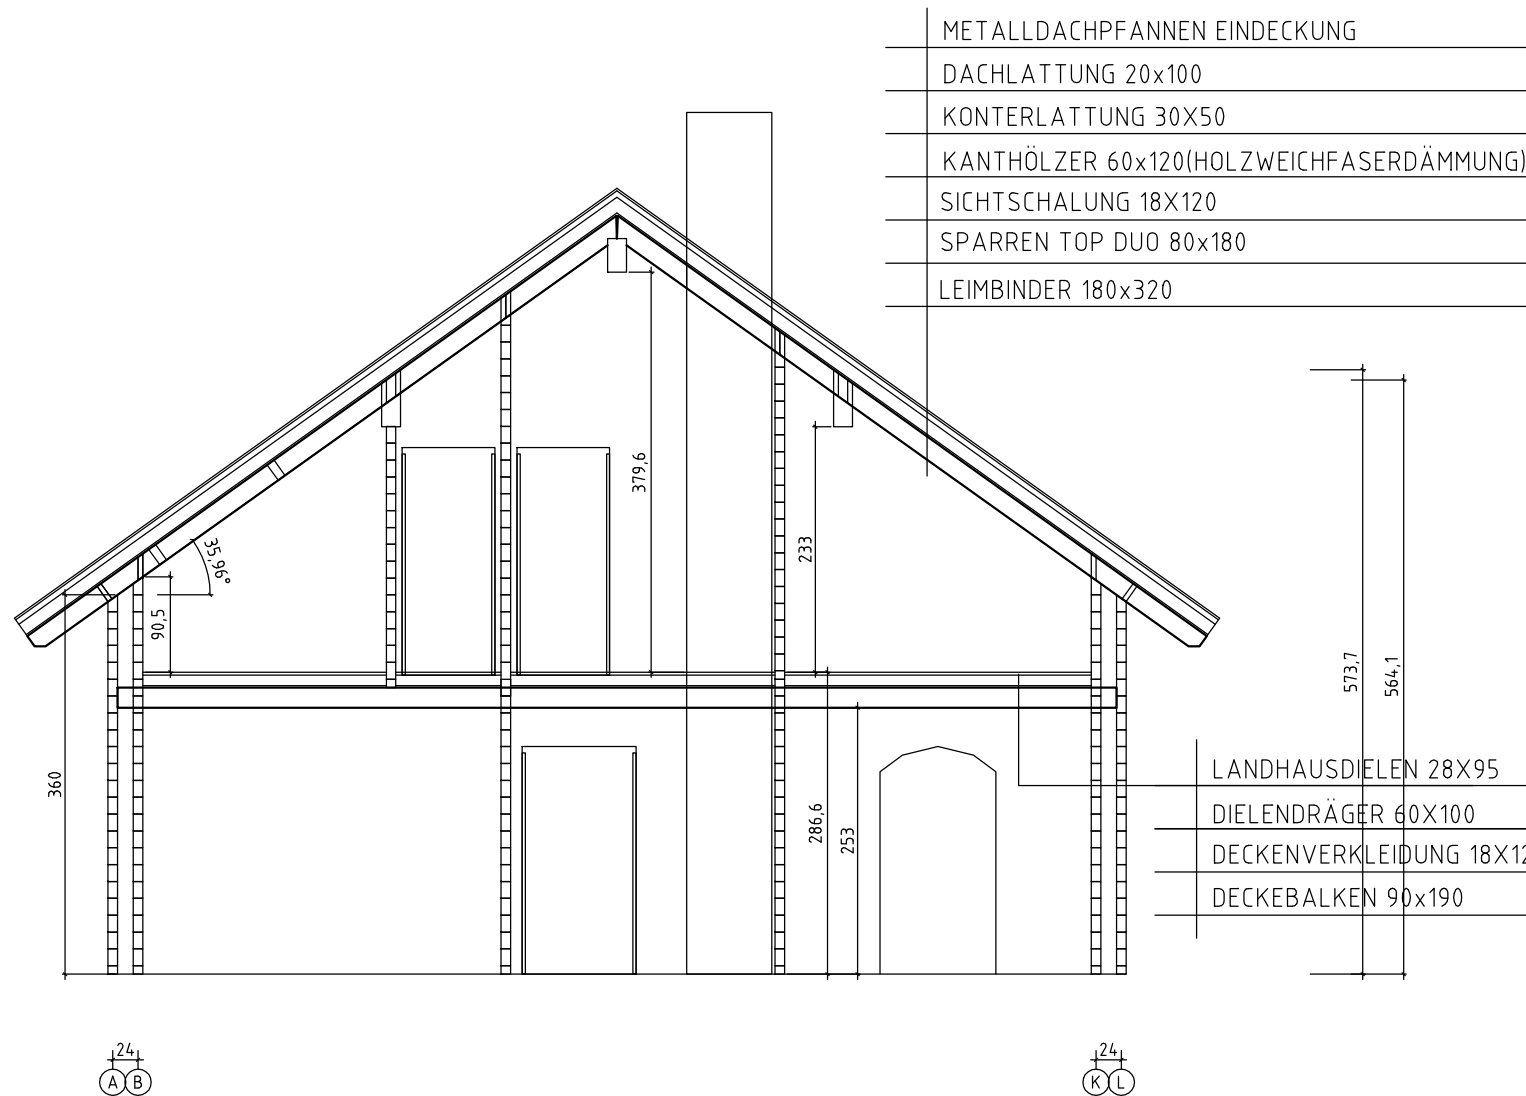

Kood	Leht
Joonis EG ELEKTER	Mootkava 1:50
Materjal	Kuup. 05.11.2014
Joonestas	File Nutsch E.dwg

Kood	Leht
Joonis FENSTER+ 2 TÜREN	Mootkava 1:50
Materjal	Kuup. 05.11.2014
Joonestas	File Nutsch E.dwg

- _____ METALLDACHPFANNEN EINDECKUNG
- _____ DACHLATTUNG 20x100
- _____ KONTERLATTUNG 30x50
- _____ KANTHÖLZER 60x120(HOLZWEICHFASERDÄMMUNG)
- _____ SICHTSCHALUNG 18x120
- _____ SPARREN TOP DUO 80x180
- _____ LEIMBINDER 180x320