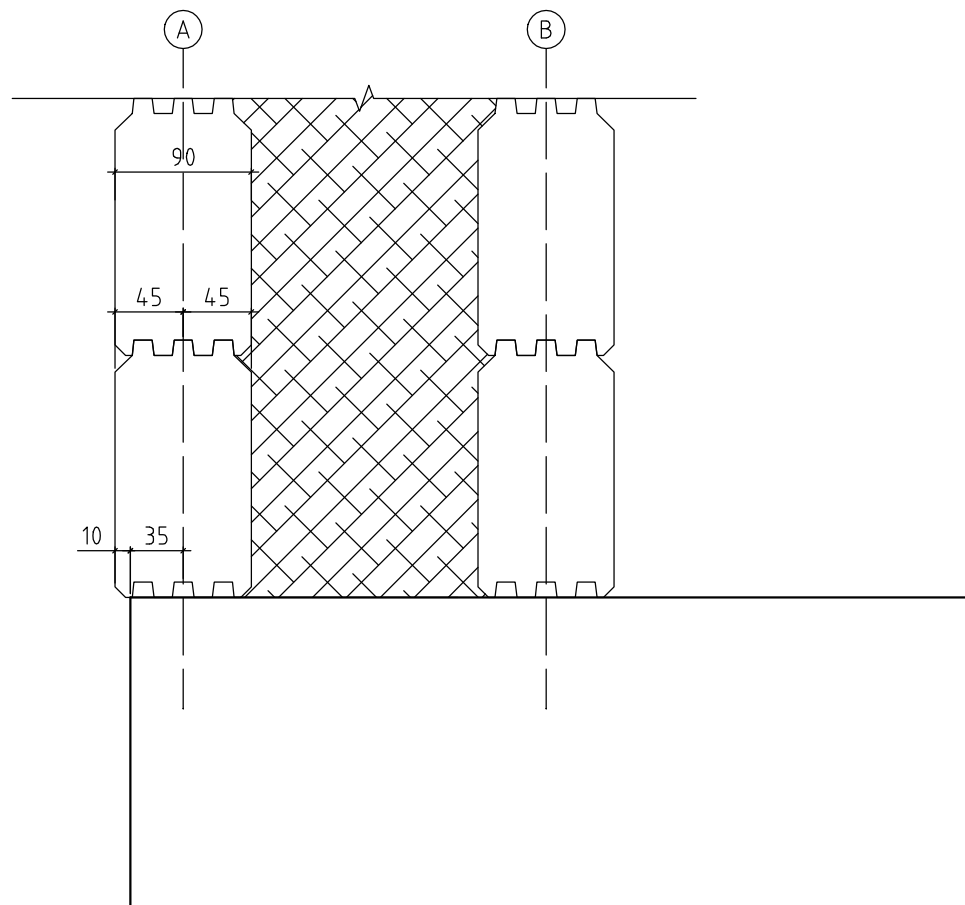

Blockhaus4you

Kood	Leht
Joonis FUND.SCNITT	Mootkava 1:50
Materjal	Kuup. 05.11.2014
Joonestas	File Nutsch E.dwg