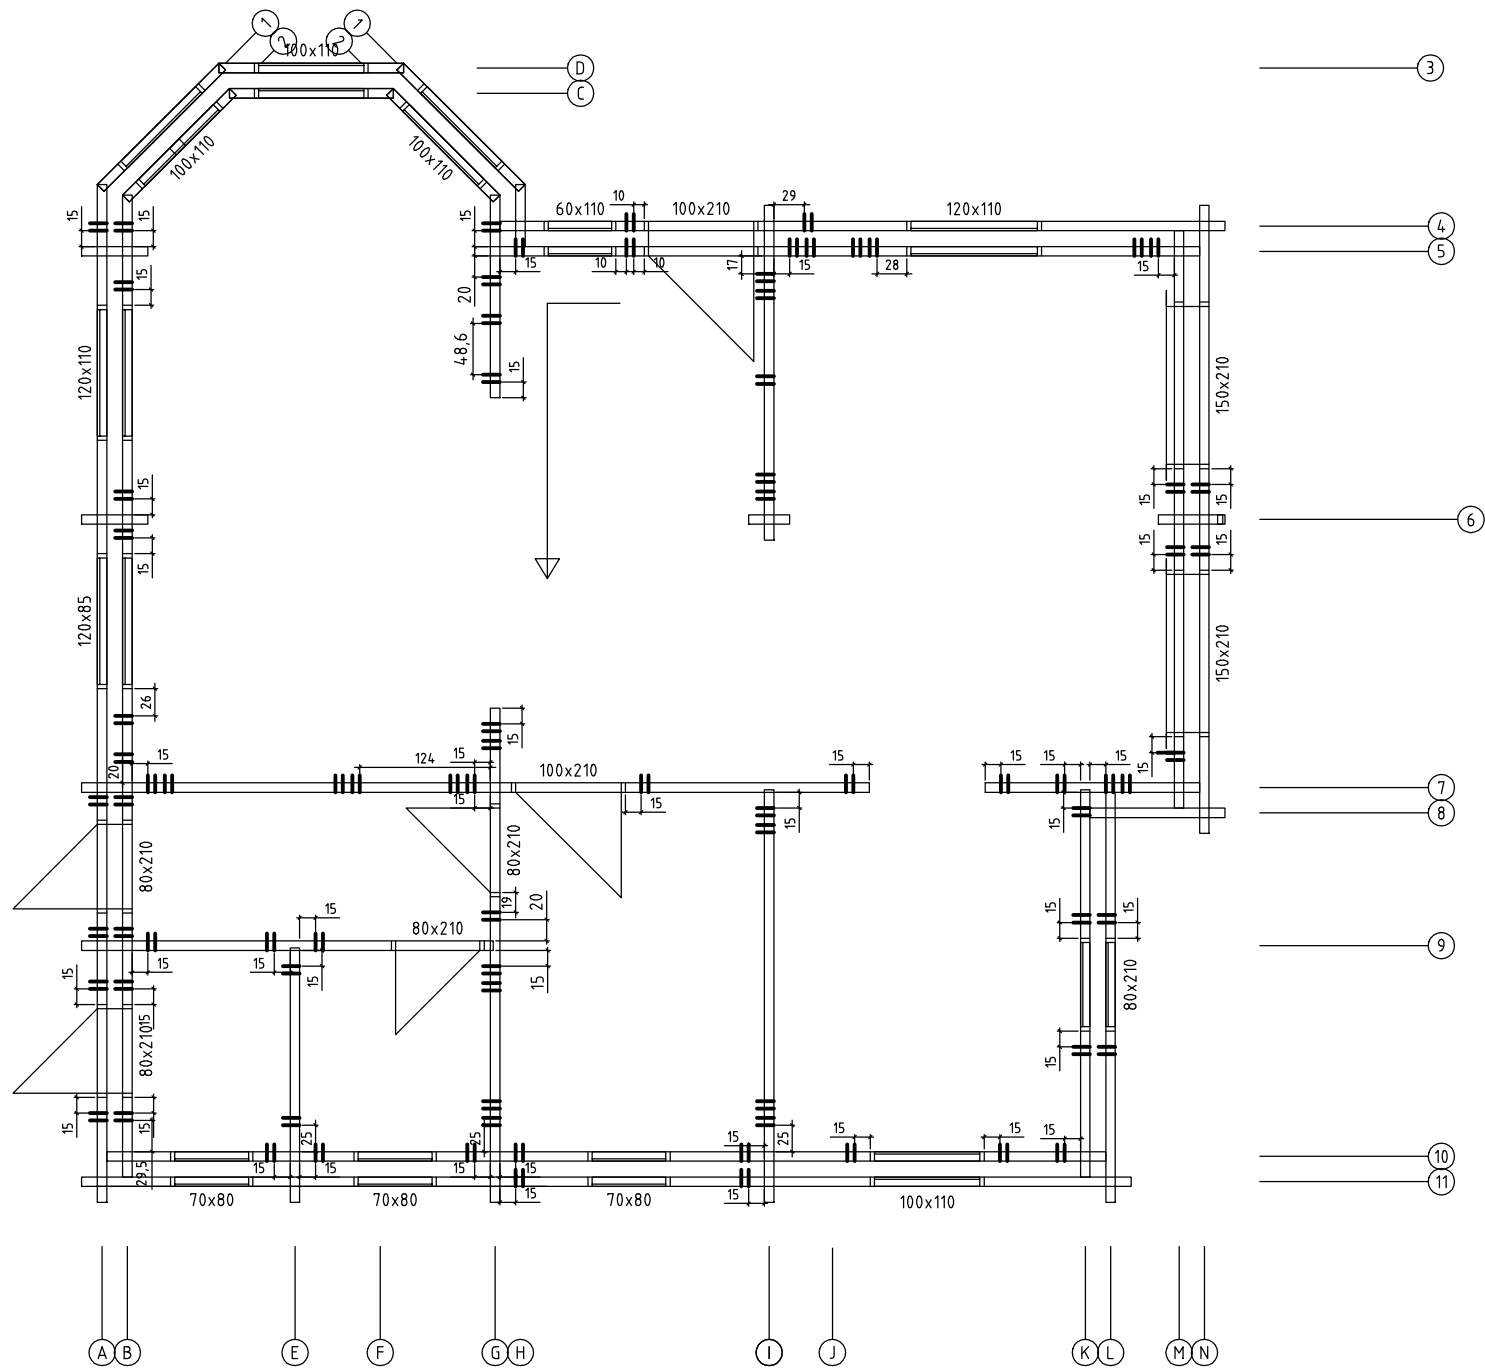

Kood	DACHBALKEN	Leht	
Joonis		Mootkava	1:50
Materjal		Kuup.	05.11.2014
Joonestaj		File	Nutsch E.dwg

Kood	SPARREN	Leht	
Joonis		Mootkava	1:50
Materjal		Kuup.	05.11.2014
Joonestaj		File	Nutsch E.dwg

Kood	BRETTEN ZW.SPARREN	Leht
Joonis		Mootkava 1:50
Materjal		Kuup. 05.11.2014
Joonestaj		File Nutsch E.dwg