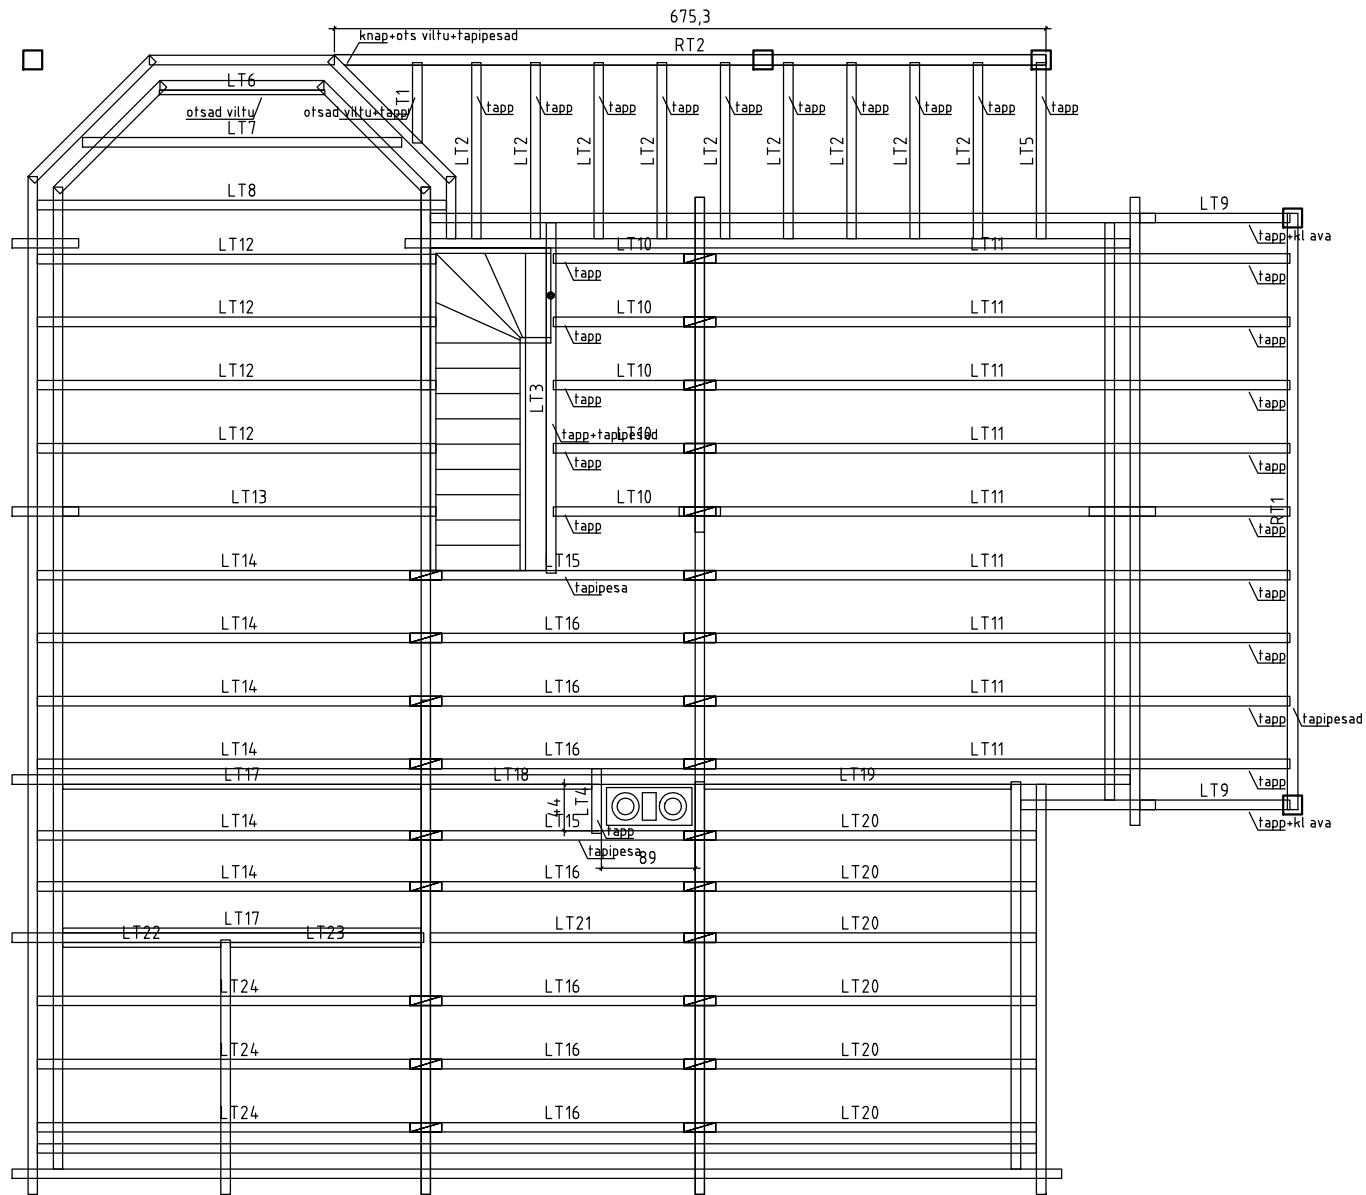

Kood	Leht
Joonis DECKEBALKEN	Mookkava 1:50
Materjal	Kuup. 05.11.2014
Joonestlas	File Nutsch E.dwg