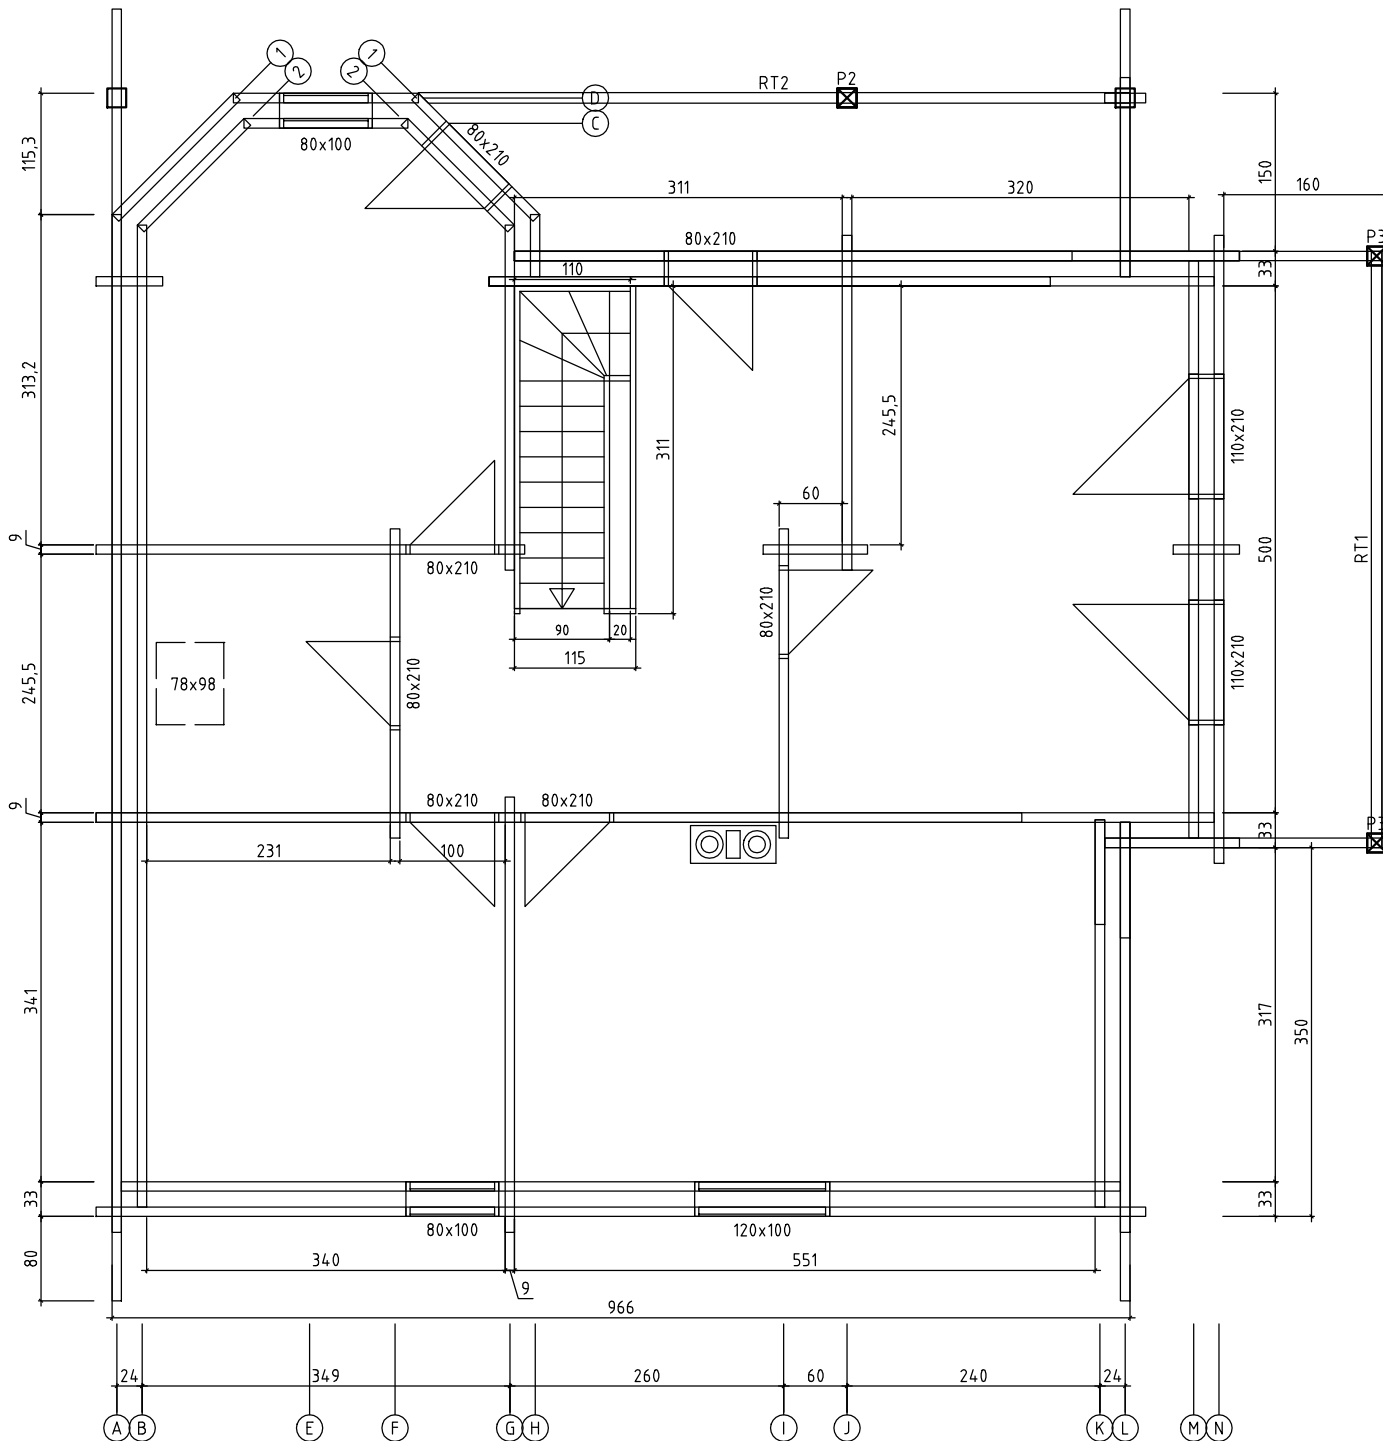

Kood		Leht	
Joonis	DG	Mootkava	1:50
Materjal		Kuup.	05.11.2014
Joonestaj		File	Nutsch E.dwg