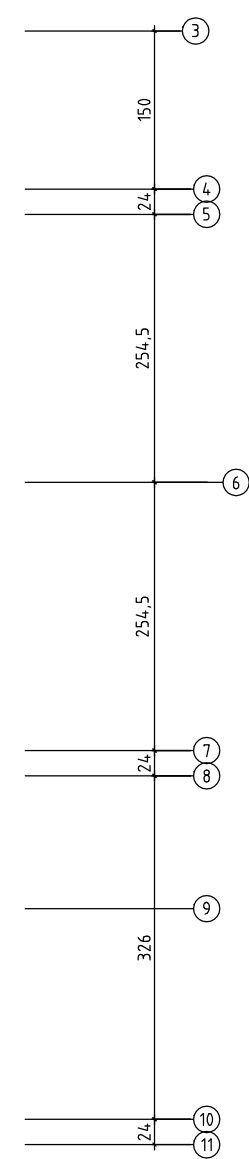

Kood	Leht
Joonis EG	Mootkava 1:50
Materjal	Kuup. 05.11.2014
Joonestaj	File Nutsch E.dwg

Kood		Leht	
Joonis	DG	Mootkava	1:50
Materjal		Kuup.	05.11.2014
Joonestaj		File	Nutsch E.dwg

Kood	Leht
Joonis DECKEBALKEN	Mookkava 1:50
Materjal	Kuup. 05.11.2014
Joonestlas	File Nutsch E.dwg

Kood	DACHBALKEN	Leht	
Joonis		Mootkava	1:50
Materjal		Kuup.	05.11.2014
Joonestaj		File	Nutsch E.dwg

Kood	SPARREN	Leht	
Joonis		Mootkava	1:50
Materjal		Kuup.	05.11.2014
Joonestaj		File	Nutsch E.dwg

Kood	BRETTEN ZW.SPARREN	Leht
Joonis		Mootkava 1:50
Materjal		Kuup. 05.11.2014
Joonestaj		File Nutsch E.dwg

Kood	Leht
Joonis EG ELEKTER	Mootkava 1:50
Materjal	Kuup. 05.11.2014
Joonestas	File Nutsch E.dwg

Kood	Leht
Joonis FENSTER+ 2 TÜREN	Mootkava 1:50
Materjal	Kuup. 05.11.2014
Joonestas	File Nutsch E.dwg

- _____ METALLDACHPFANNEN EINDECKUNG
- _____ DACHLATTUNG 20x100
- _____ KONTERLATTUNG 30x50
- _____ KANTHÖLZER 60x120(HOLZWEICHFASERDÄMMUNG)
- _____ SICHTSCHALUNG 18x120
- _____ SPARREN TOP DUO 80x180
- _____ LEIMBINDER 180x320

- _____ LANDHAUSDIELEN 28x95
- _____ DIELENDRÄGER 60x100
- _____ DECKENVERKLEIDUNG 18x120
- _____ DECKEBALKEN 90x190

Kood		Leht	
Joonis	SCHNITT 1	Mootkava	1:50
Materjal		Kuup.	05.11.2014
Joonestlas		File	Nutsch E.dwg