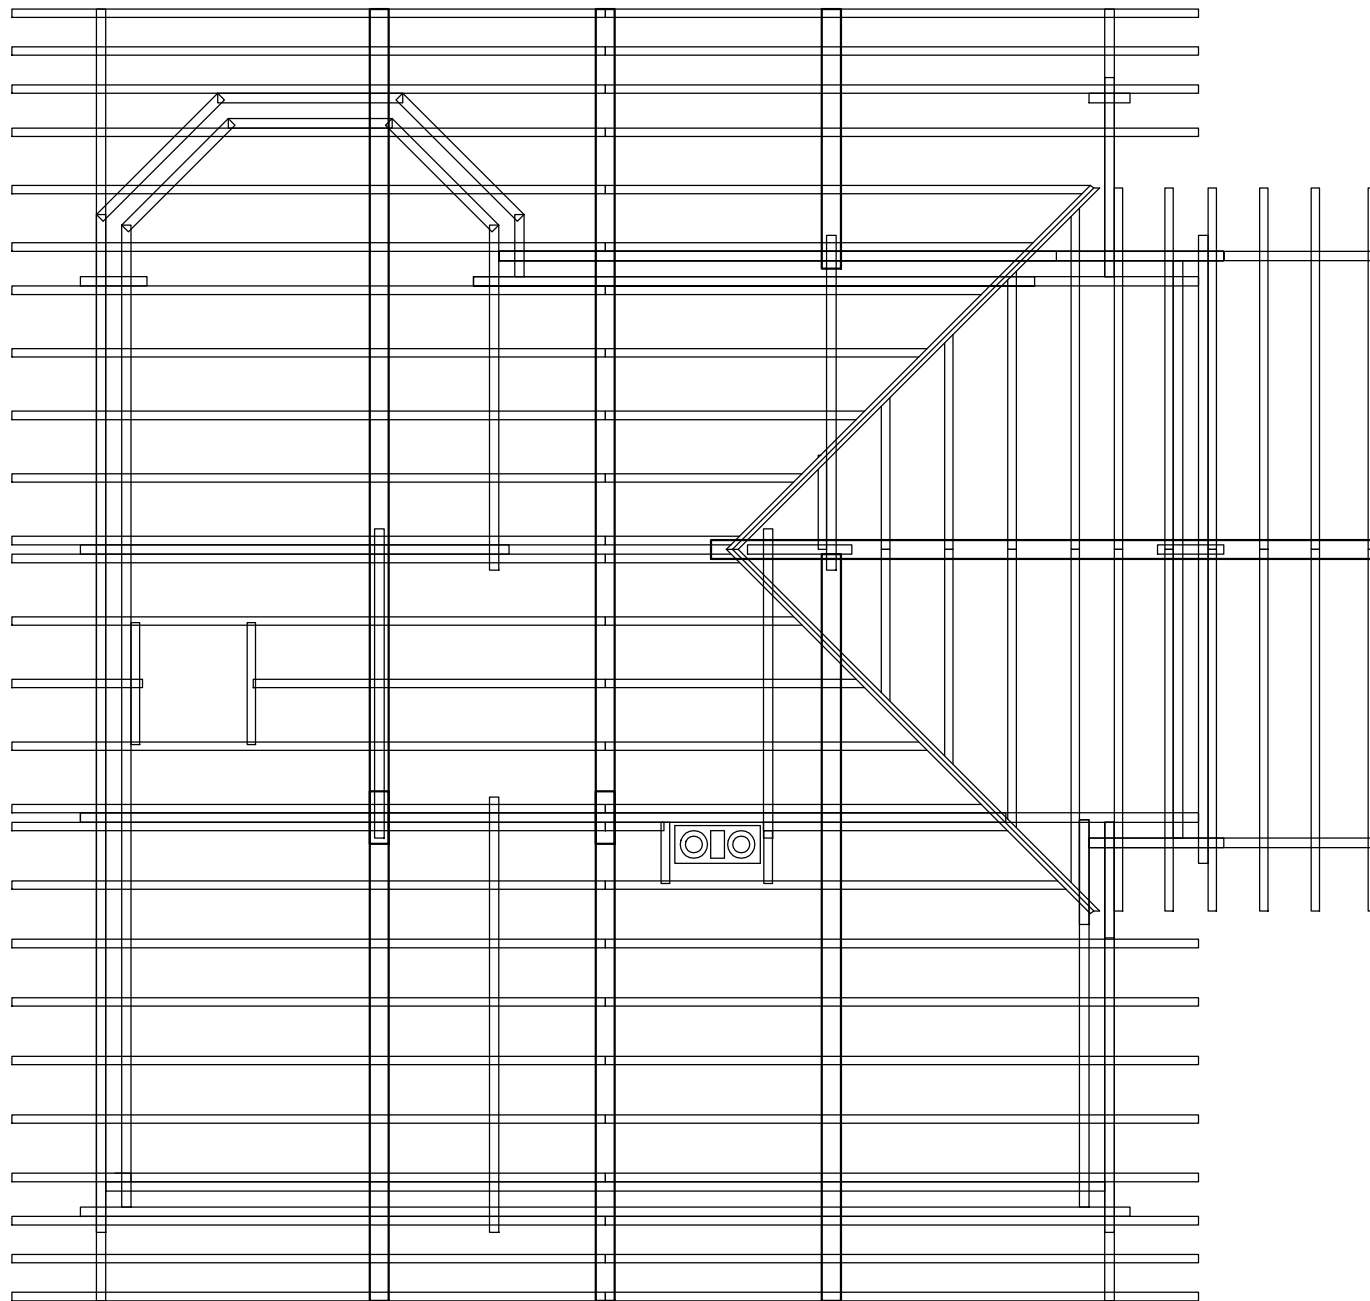

Kood	SPARREN	Leht	
Joonis		Mootkava	1:50
Materjal		Kuup.	05.11.2014
Joonestaj		File	Nutsch E.dwg