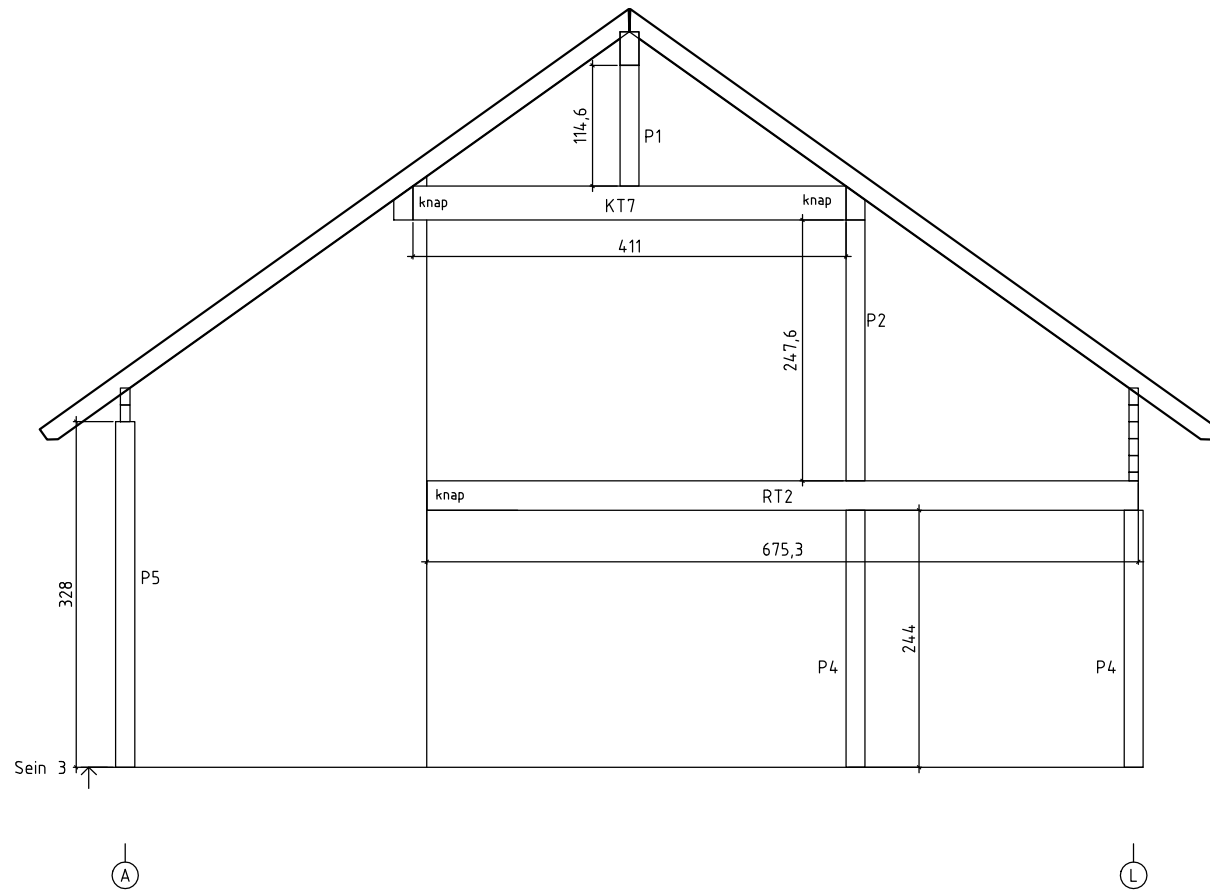

Kood	Leht
Joonis SCHNITT 2	Mootkava 1:50
Materjal	Kuup. 05.11.2014
Joonestaja	File Nutsch E.dwg