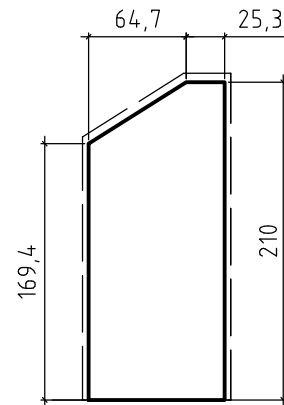

Kood	Leht
Joonis FENSTER+ 2 TÜREN	Mootkava 1:50
Materjal	Kuup. 05.11.2014
Joonestas	File Nutsch E.dwg