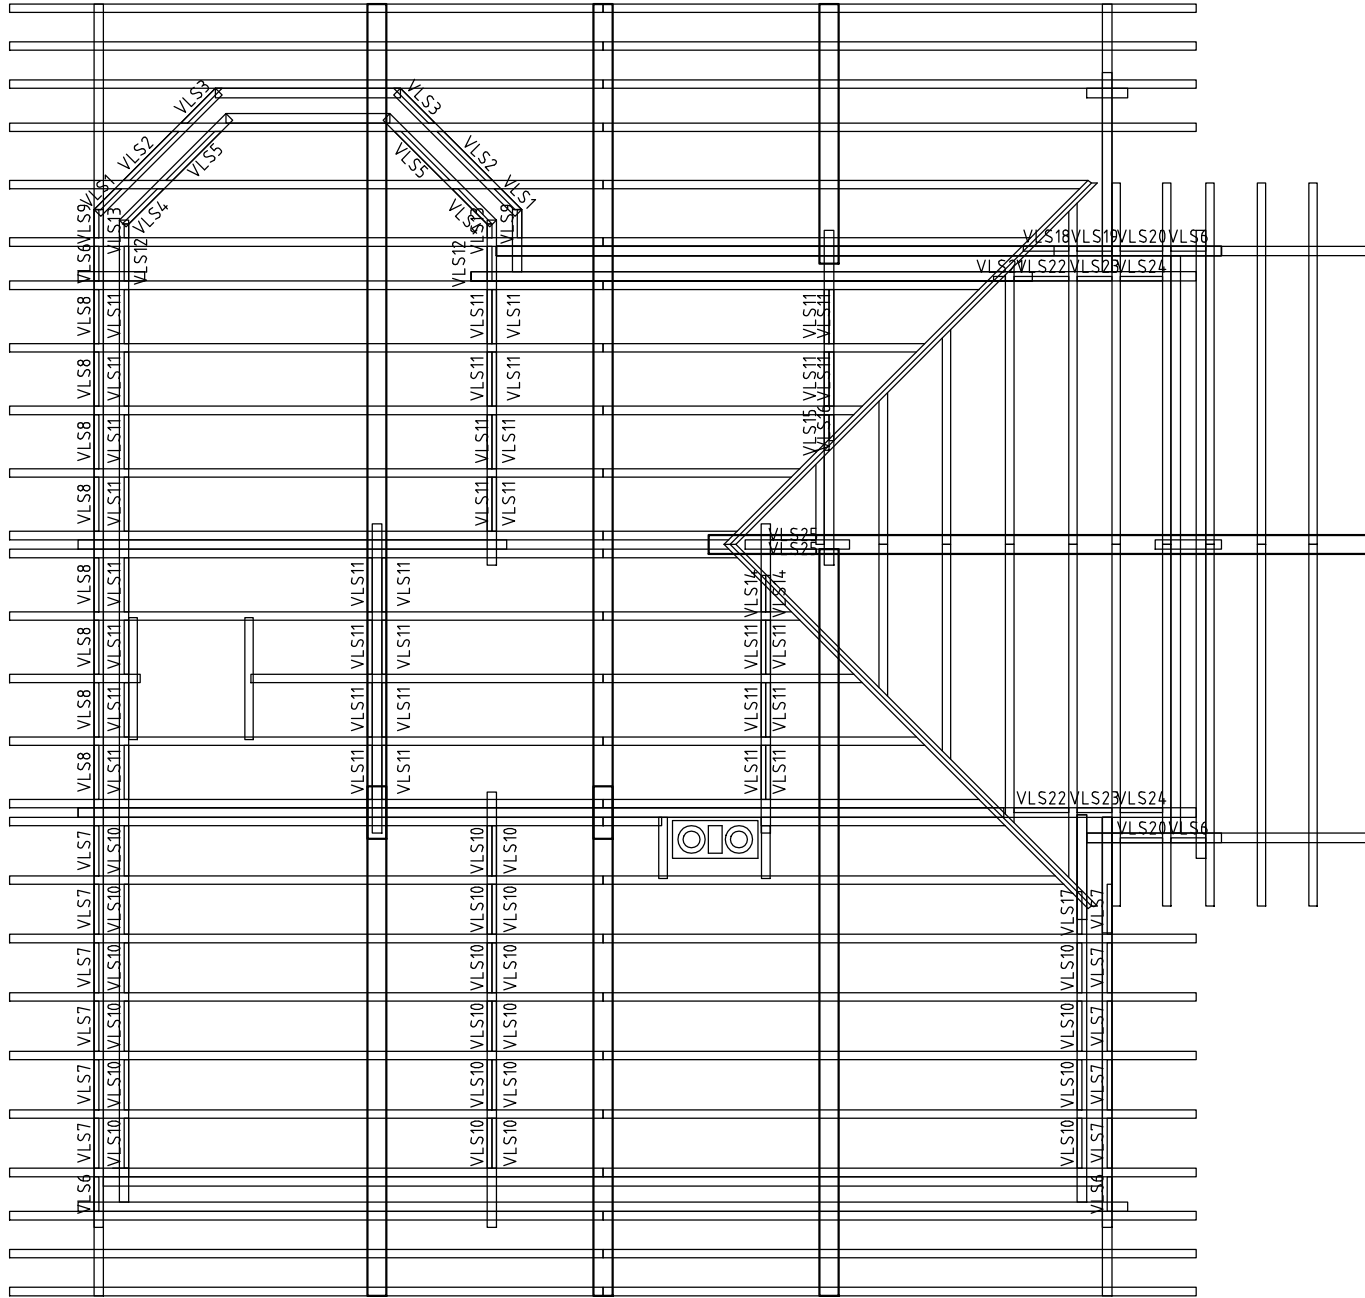

Kood	DACHBALKEN	Leht	
Joonis		Mootkava	1:50
Materjal		Kuup.	05.11.2014
Joonestaj		File	Nutsch E.dwg

Kood	SPARREN	Leht	
Joonis		Mootkava	1:50
Materjal		Kuup.	05.11.2014
Joonestaj		File	Nutsch E.dwg

Kood	BRETTEN ZW.SPARREN	Leht
Joonis		Mootkava 1:50
Materjal		Kuup. 05.11.2014
Joonestaj		File Nutsch E.dwg