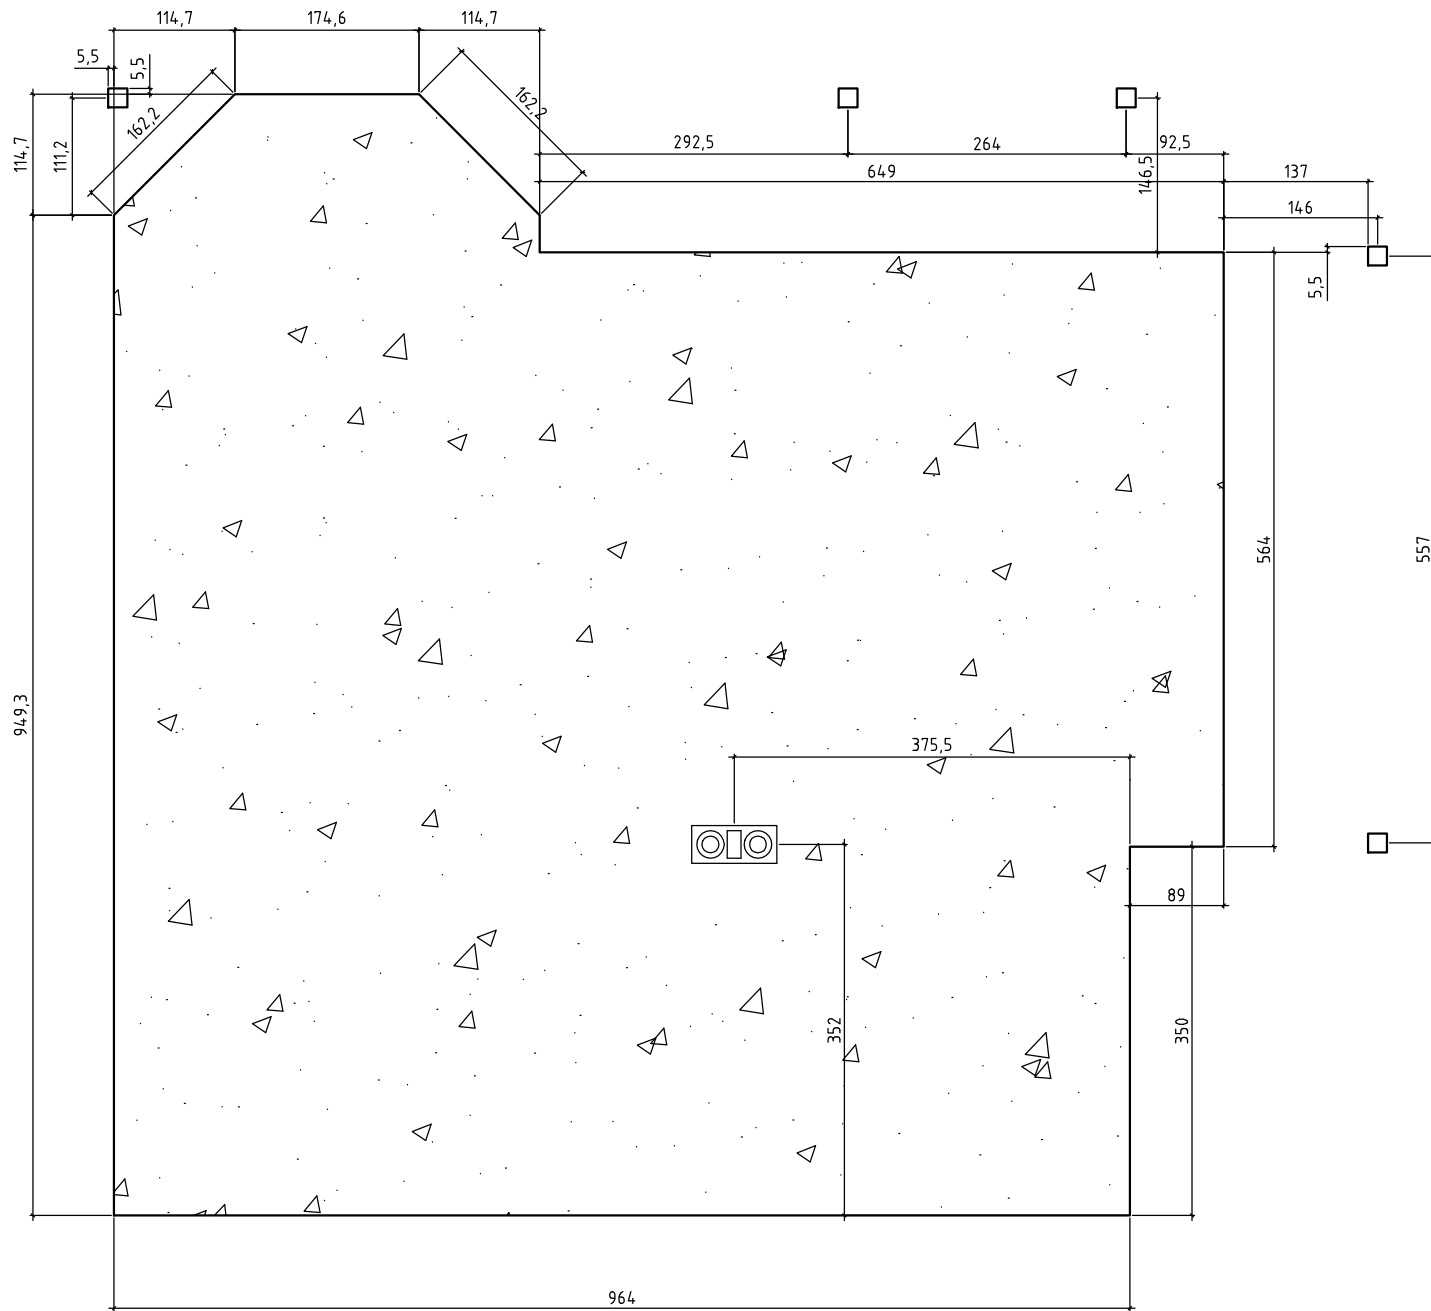

Kood	Leht
Joonis FUNDAMENTE	Mootkava 1:50
Materjal	Kuup. 05.11.2014
Joonestaja	File Nutsch E.dwg