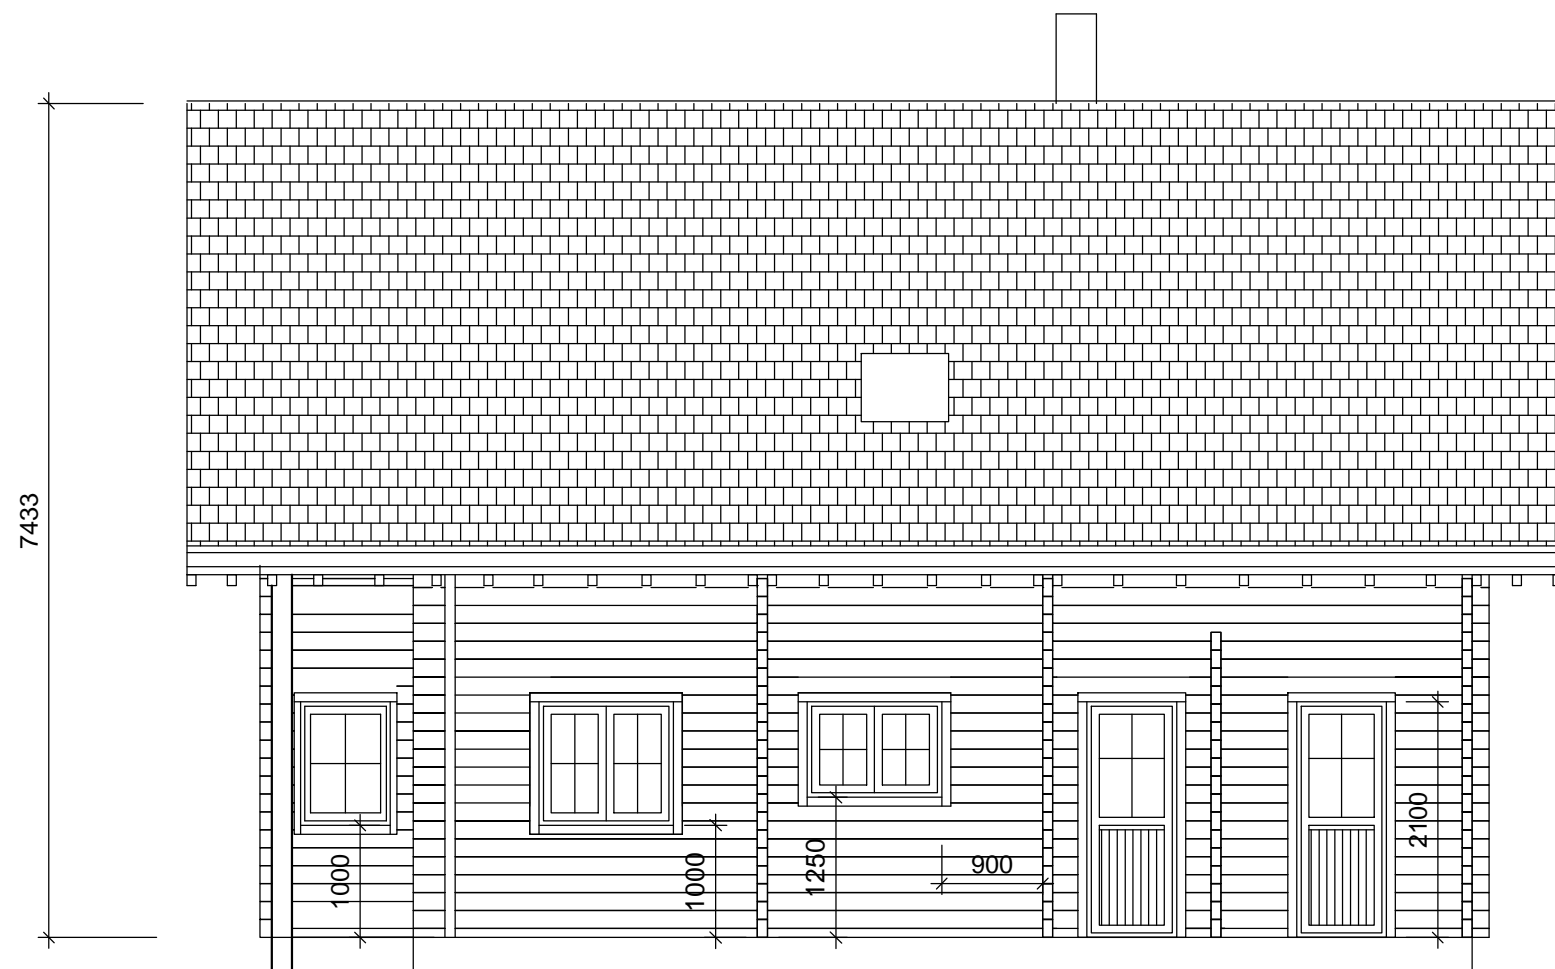

Kood	Blockhaus4y	Leht
Joonis	ANSICHT WEST	Mootkava 1:50
Materjal		Kuup. 07.11.2014
Joonestas		File Nutsch vaated.dwg