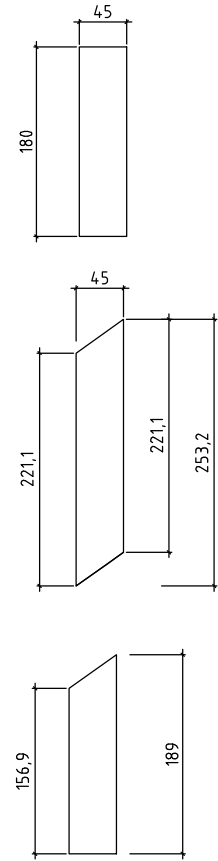

Kood	Leht
Joonis EG	Mootkava 1:50
Materjal	Kuup. 05.11.2014
Joonestaj	File Nutsch E.dwg

Kood		Leht	
Joonis	DG	Mootkava	1:50
Materjal		Kuup.	05.11.2014
Joonestaj		File	Nutsch E.dwg

Kood	Leht
Joonis DECKEBALKEN	Mookkava 1:50
Materjal	Kuup. 05.11.2014
Joonestlas	File Nutsch E.dwg

Kood	DACHBALKEN	Leht	
Joonis		Mootkava	1:50
Materjal		Kuup.	05.11.2014
Joonestaj		File	Nutsch E.dwg

Kood	SPARREN	Leht	
Joonis		Mootkava	1:50
Materjal		Kuup.	05.11.2014
Joonestaj		File	Nutsch E.dwg

Kood	BRETTEN ZW.SPARREN	Leht
Joonis		Mootkava 1:50
Materjal		Kuup. 05.11.2014
Joonestaj		File Nutsch E.dwg

Kood	Leht
Joonis EG ELEKTER	Mootkava 1:50
Materjal	Kuup. 05.11.2014
Joonestas	File Nutsch E.dwg

Kood	Leht
Joonis FENSTER+ 2 TÜREN	Mootkava 1:50
Materjal	Kuup. 05.11.2014
Joonestas	File Nutsch E.dwg

- _____ METALLDACHPFANNEN EINDECKUNG
- _____ DACHLATTUNG 20x100
- _____ KONTERLATTUNG 30x50
- _____ KANTHÖLZER 60x120(HOLZWEICHFASERDÄMMUNG)
- _____ SICHTSCHALUNG 18x120
- _____ SPARREN TOP DUO 80x180
- _____ LEIMBINDER 180x320

- _____ LANDHAUSDIELEN 28x95
- _____ DIELENDRÄGER 60x100
- _____ DECKENVERKLEIDUNG 18x120
- _____ DECKEBALKEN 90x190

Kood		Leht	
Joonis	SCHNITT 1	Mootkava	1:50
Materjal		Kuup.	05.11.2014
Joonestlas		File	Nutsch E.dwg